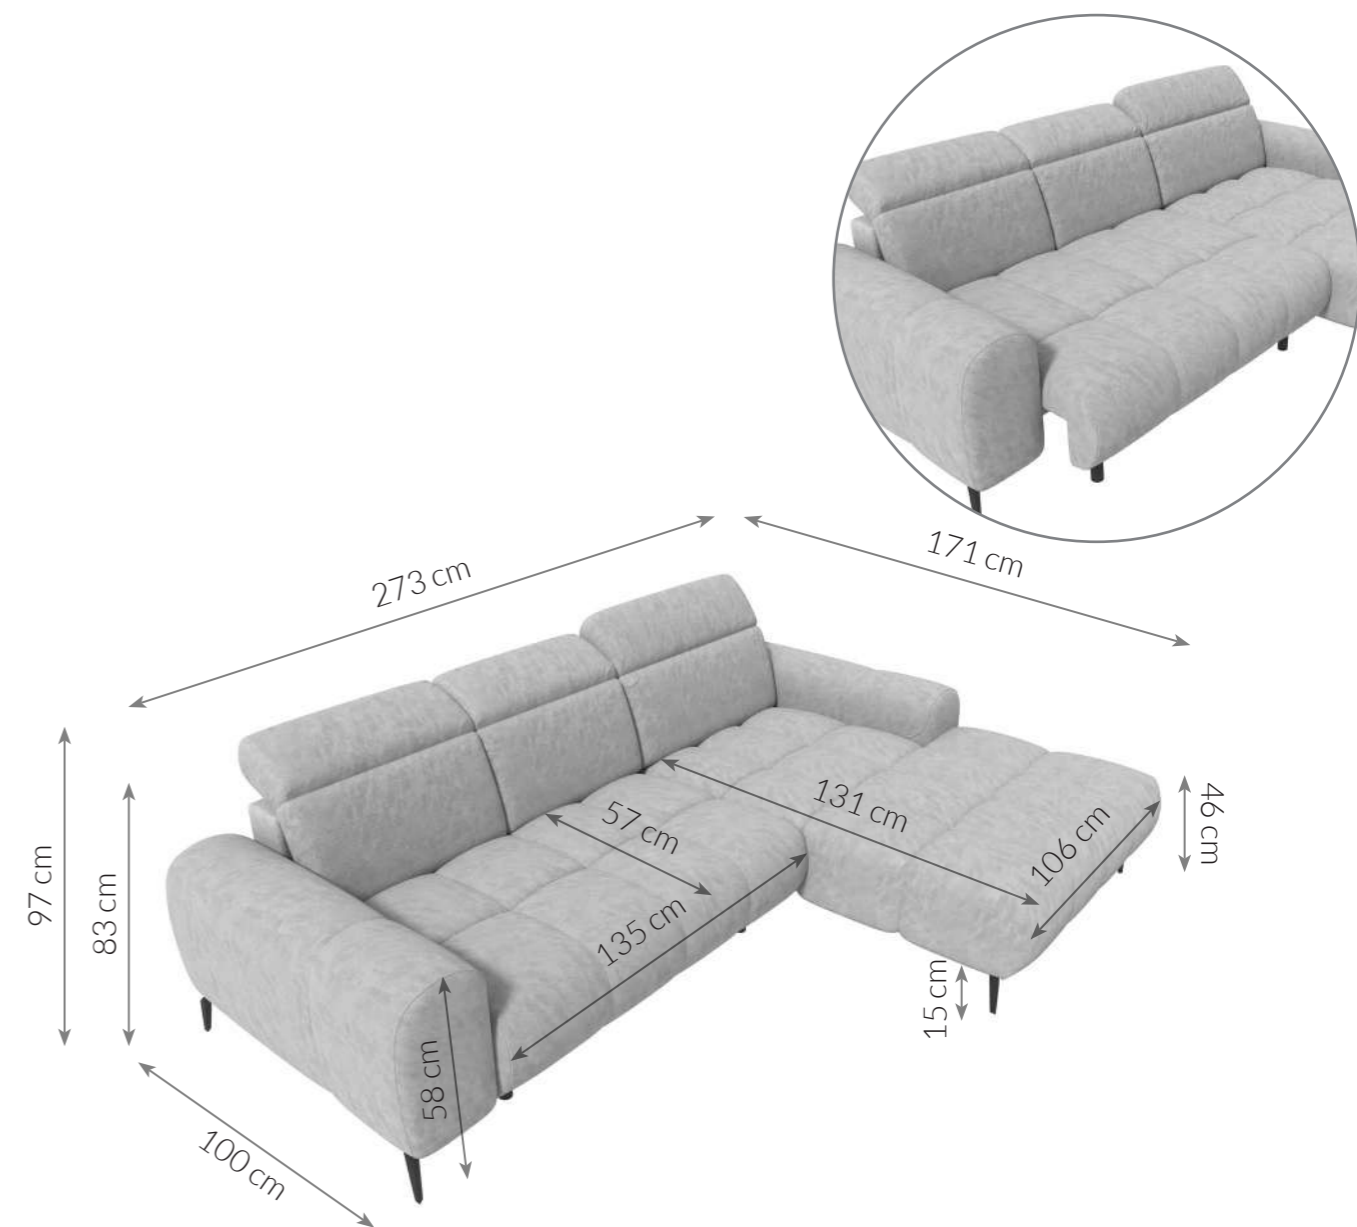

Möbel LETZ

Finden und Wohlfühlen

Typenplan

PG-LE-01 von BASTI dein Sofa - Sofagarnitur rechts beige

Wichtiger Hinweis für Sie

Etwaige Hinweise des Herstellers in dieser Produktinformation, die sich auf die Gewährleistung beziehen, haben für Sie keinerlei Bindungswirkung und können von Ihnen ignoriert werden. Ihre gesetzlichen Gewährleistungsrechte als Verbraucher uns gegenüber, als Ihrem Verkäufer, werden dadurch in keiner Weise berührt oder eingeschränkt. Sie können sich wegen aller Mängel jederzeit an uns wenden. Darüber hinaus gehende Herstellergarantien bleiben natürlich unberührt. Dieser Artikel wird hergestellt von Digitec Living Brands GmbH, Pappelallee 78/79, 10437 Berlin, Deutschland

Möbel Letz GmbH
Am Gewerbepark 11
06895 Zahna-Elster

Tel.: 035383 - 6018 50

Fax.: 035383 - 6018 17

PG-LE-01

ECKSOFA

| | | | |
|------------------------|--------------|---------------------|---|
| Maße Schenkel | 273 x 171 cm | Füße | Metall |
| Höhe | 83 cm | Polsterung | Kaltschaumstoff + Nosag-Wellenunterfederung |
| Höhe mit Kopfstützen | 97 cm | Material von Korpus | Holz |
| Sitzhöhe | 46 cm | Schlaffunktion | Nicht vorhanden |
| Sitzbreite Sofaelement | 135 cm | Bettkasten | Nicht vorhanden |
| Sitztiefe Sofaelement | 57 cm | Funktionen | 3 manuelle Kopfteilverstellungen, elektrische Sitztiefenverstellung |
| Sitzbreite Ottomane | 106 cm | Eigenschaften | Modernes Ecksofa mit elektrischer Sitztiefenverstellung, verstellbaren Kopfstützen und stilvoller Steppung. Bietet hohen Sitzkomfort und passt ideal in zeitgemäße Wohnräume |
| Sitztiefe Ottomane | 131 cm | | |
| Höhe Armlehne | 58 cm | | |
| Tiefe Armlehne | 100 cm | | |
| Höhe der Füße | 15 cm | | |