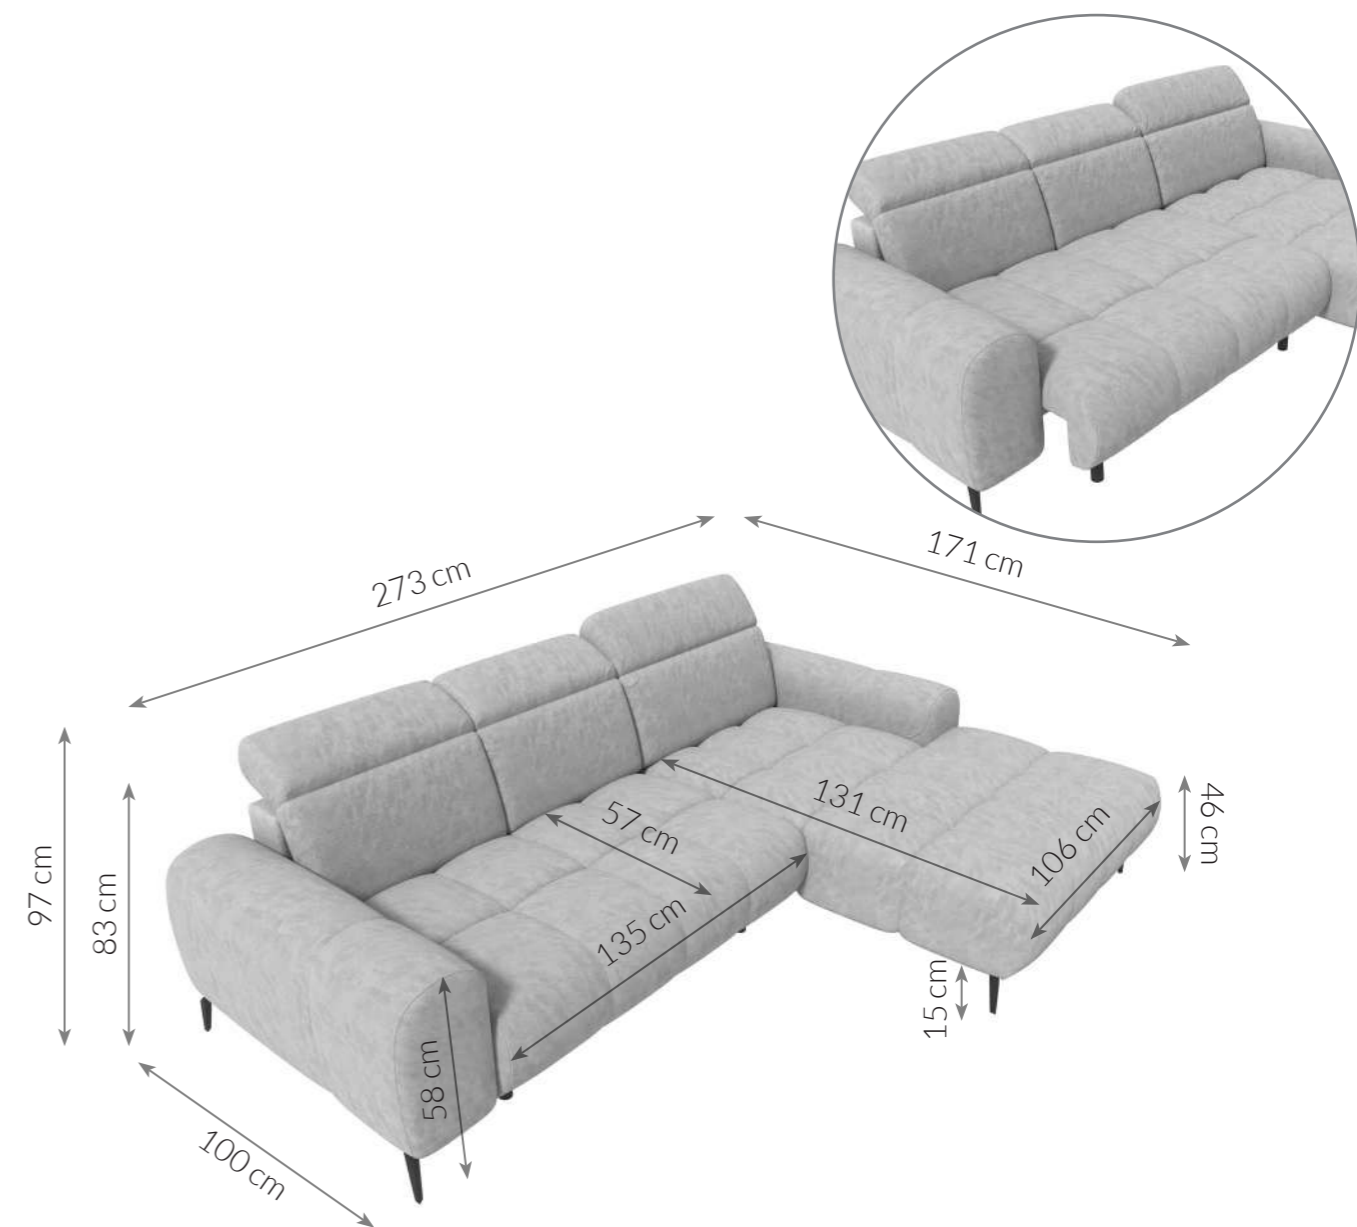

Möbel LETZ

Finden und Wohlfühlen

Typenplan

PG-LE-01 von BASTI dein Sofa - Sofagarnitur links beige

Wichtiger Hinweis für Sie

Etwaige Hinweise des Herstellers in dieser Produktinformation, die sich auf die Gewährleistung beziehen, haben für Sie keinerlei Bindungswirkung und können von Ihnen ignoriert werden. Ihre gesetzlichen Gewährleistungsrechte als Verbraucher uns gegenüber, als Ihrem Verkäufer, werden dadurch in keiner Weise berührt oder eingeschränkt. Sie können sich wegen aller Mängel jederzeit an uns wenden. Darüber hinaus gehende Herstellergarantien bleiben natürlich unberührt. Dieser Artikel wird hergestellt von Digitec Living Brands GmbH, Pappelallee 78/79, 10437 Berlin, Deutschland

Möbel Letz GmbH
Am Gewerbepark 11
06895 Zahna-Elster

Tel.: 035383 - 6018 50

Fax.: 035383 - 6018 17

PG-LE-01

ECKSOFA

Maße Schenkel	273 x 171 cm	Füße	Metall
Höhe	83 cm	Polsterung	Kaltschaumstoff + Nosag-Wellenunterfederung
Höhe mit Kopfstützen	97 cm	Material von Korpus	Holz
Sitzhöhe	46 cm	Schlafffunktion	Nicht vorhanden
Sitzbreite Sofaelement	135 cm	Bettkasten	Nicht vorhanden
Sitztiefe Sofaelement	57 cm	Funktionen	3 manuelle Kopfteilverstellungen, elektrische Sitztiefenverstellung
Sitzbreite Ottomane	106 cm	Eigenschaften	Modernes Ecksofa mit elektrischer Sitztiefenverstellung, verstellbaren Kopfstützen und stilvoller Steppung. Bietet hohen Sitzkomfort und passt ideal in zeitgemäße Wohnräume
Sitztiefe Ottomane	131 cm		
Höhe Armlehne	58 cm		
Tiefe Armlehne	100 cm		
Höhe der Füße	15 cm		