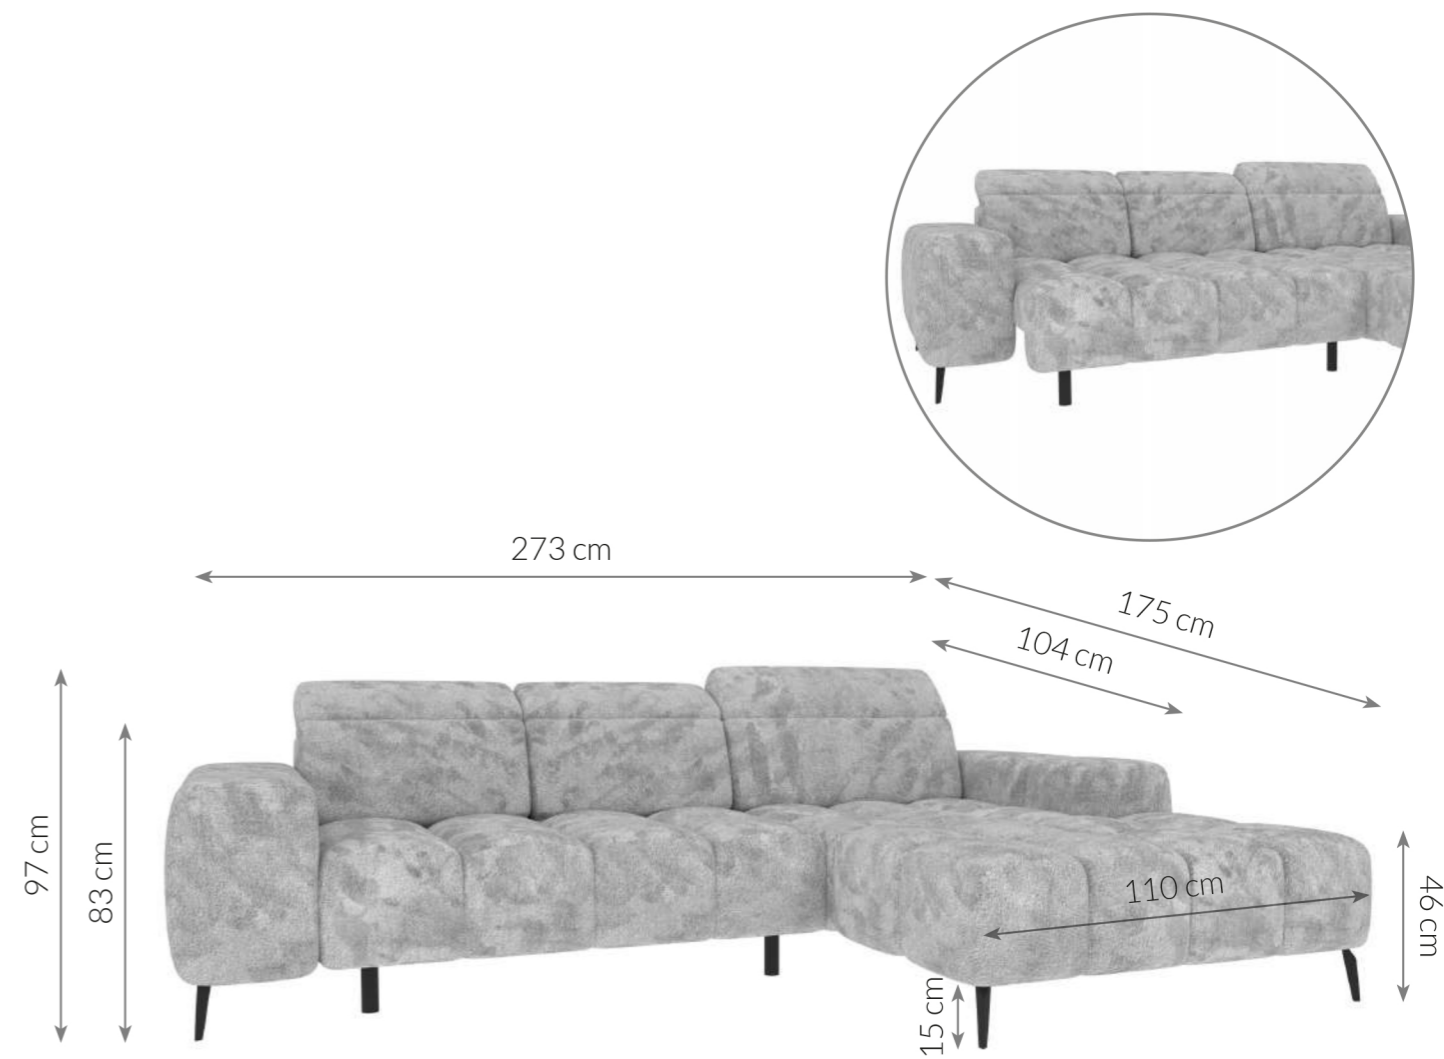

Möbel LETZ

Finden und Wohlfühlen

Typenplan

PG-LE-01 von BASTI dein Sofa - Sofagarnitur links grün

Wichtiger Hinweis für Sie

Etwaige Hinweise des Herstellers in dieser Produktinformation, die sich auf die Gewährleistung beziehen, haben für Sie keinerlei Bindungswirkung und können von Ihnen ignoriert werden. Ihre gesetzlichen Gewährleistungsrechte als Verbraucher uns gegenüber, als Ihrem Verkäufer, werden dadurch in keiner Weise berührt oder eingeschränkt. Sie können sich wegen aller Mängel jederzeit an uns wenden. Darüber hinaus gehende Herstellergarantien bleiben natürlich unberührt. Dieser Artikel wird hergestellt von Digitec Living Brands GmbH, Pappelallee 78/79, 10437 Berlin, Deutschland

Möbel Letz GmbH
Am Gewerbepark 11
06895 Zahna-Elster

Tel.: 035383 - 6018 50

Fax.: 035383 - 6018 17

PG-LE-01

ECKSOFA

Maße Schenkel	273 x 175 cm	Füße	Holzfüße
Höhe	83 cm	Polsterung	Kaltschaumstoff + Nosag-Wellenunterfederung
Höhe mit Kopfstützen	97 cm	Material von Korpus	Holz
Sitzhöhe	46 cm	Schlaffunktion	Nicht vorhanden
Breite der Ottomane	110 cm	Bettkasten	Nicht vorhanden
Armlehntiefe	104 cm	Funktionen	3 manuelle Kopfteilverstellungen, elektrische Sitztiefenverstellung
Höhe der Füße	15 cm	Eigenschaften	Modernes Ecksofa mit elektrischer Sitztiefenverstellung, verstellbaren Kopfstützen und stilvoller Steppung. Bietet hohen Sitzkomfort und passt ideal in zeitgemäße Wohnräume