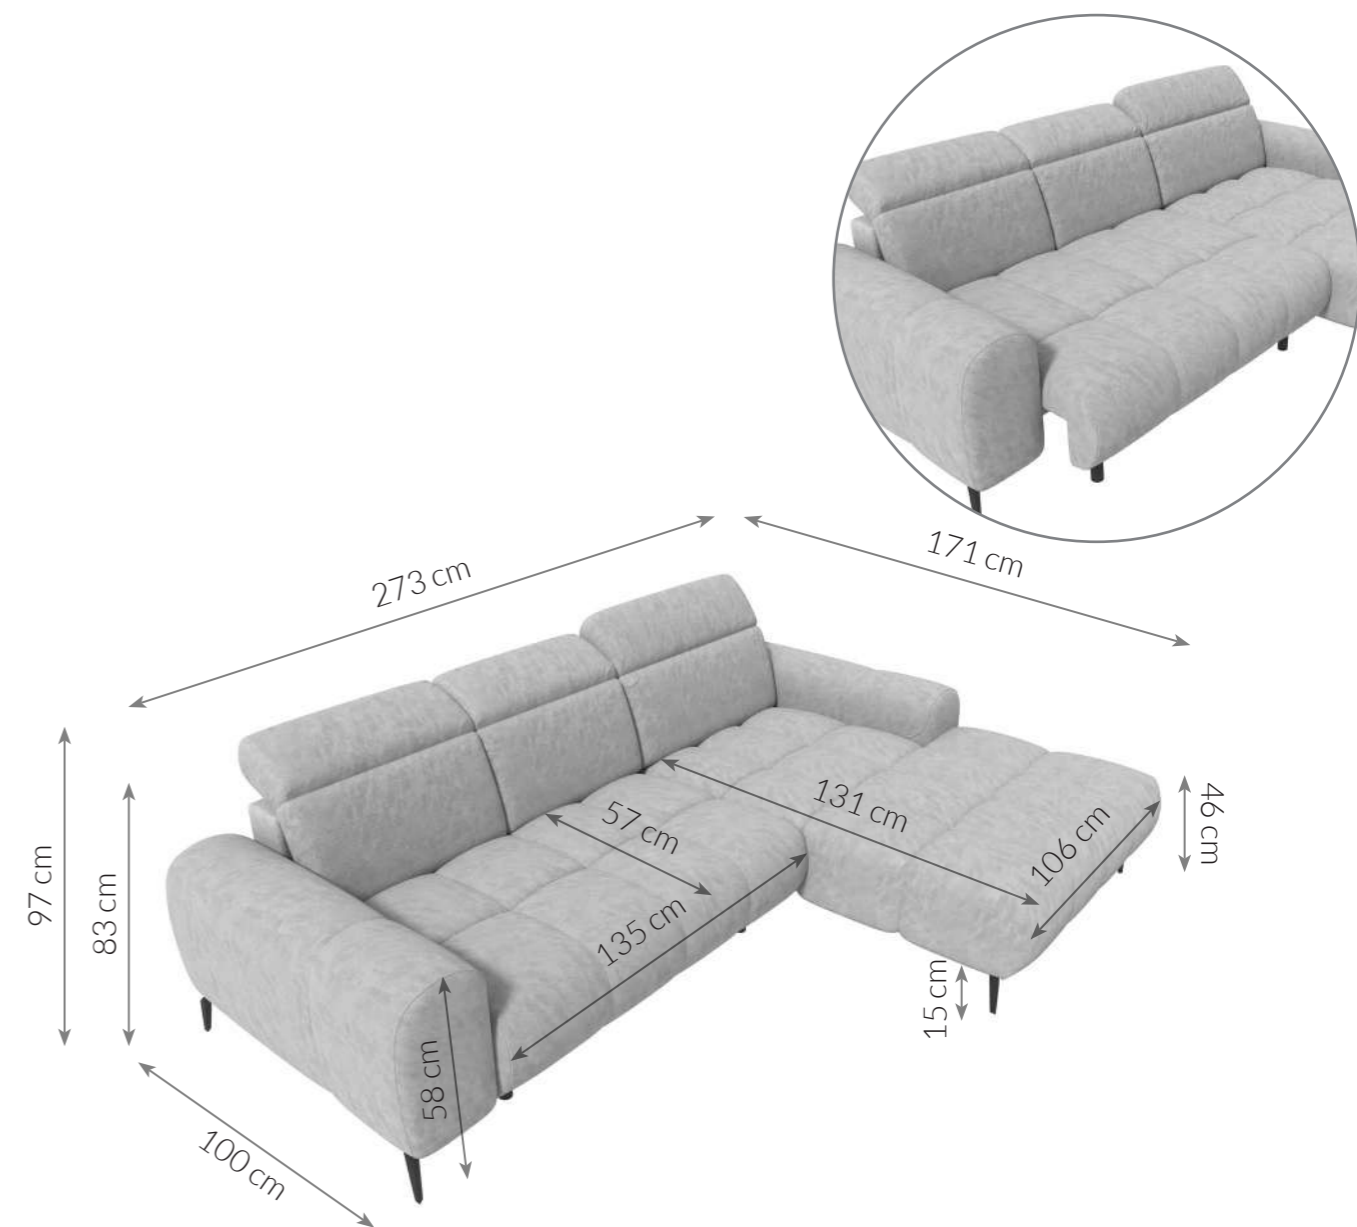

Möbel LETZ

Finden und Wohlfühlen

Typenplan

PG-LE-01 von BASTI dein Sofa - Sofagarnitur links beige

Wichtiger Hinweis für Sie

Etwaige Hinweise des Herstellers in dieser Produktinformation, die sich auf die Gewährleistung beziehen, haben für Sie keinerlei Bindungswirkung und können von Ihnen ignoriert werden. Ihre gesetzlichen Gewährleistungsrechte als Verbraucher uns gegenüber, als Ihrem Verkäufer, werden dadurch in keiner Weise berührt oder eingeschränkt. Sie können sich wegen aller Mängel jederzeit an uns wenden. Darüber hinaus gehende Herstellergarantien bleiben natürlich unberührt. Dieser Artikel wird hergestellt von Digitec Living Brands GmbH, Pappelallee 78/79, 10437 Berlin, Deutschland

Möbel Letz GmbH
Am Gewerbepark 11
06895 Zahna-Elster

Tel.: 035383 - 6018 50

Fax.: 035383 - 6018 17

PG-LE-01

ECKSOFA

Maße Schenkel	273 x 171 cm	Füße	Metall
Höhe	83 cm	Polsterung	Kaltschaumstoff + Nosag-Wellenunterfederung
Höhe mit Kopfstützen	97 cm	Material von Korpus	Holz
Sitzhöhe	46 cm	Schlaffunktion	Nicht vorhanden
Sitzbreite Sofaelement	135 cm	Bettkasten	Nicht vorhanden
Sitztiefe Sofaelement	57 cm	Funktionen	3 manuelle Kopfteilverstellungen, elektrische Sitztiefenverstellung
Sitzbreite Ottomane	106 cm	Eigenschaften	Modernes Ecksofa mit elektrischer Sitztiefenverstellung, verstellbaren Kopfstützen und stilvoller Steppung. Bietet hohen Sitzkomfort und passt ideal in zeitgemäße Wohnräume
Sitztiefe Ottomane	131 cm		
Höhe Armlehne	58 cm		
Tiefe Armlehne	100 cm		
Höhe der Füße	15 cm		