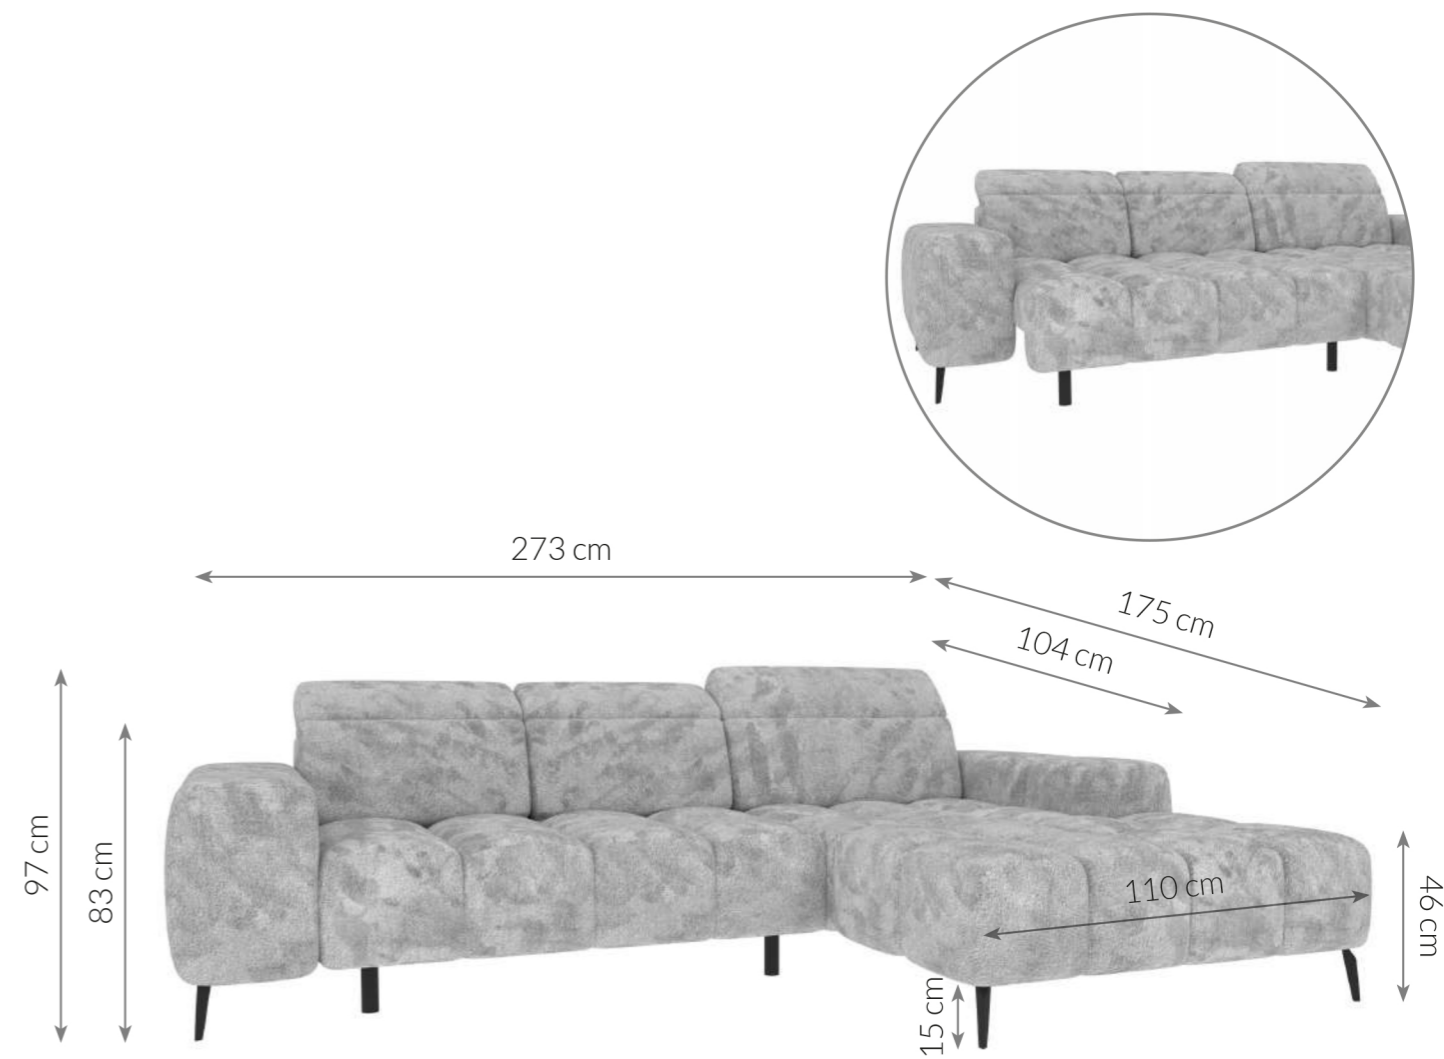

PG-LE-01

ECKSOFA

Maße Schenkel	273 x 175 cm	Füße	Holzfüße
Höhe	83 cm	Polsterung	Kaltschaumstoff + Nosag-Wellenunterfederung
Höhe mit Kopfstützen	97 cm	Material von Korpus	Holz
Sitzhöhe	46 cm	Schlaffunktion	Nicht vorhanden
Breite der Ottomane	110 cm	Bettkasten	Nicht vorhanden
Armlehntiefe	104 cm	Funktionen	3 manuelle Kopfteilverstellungen, elektrische Sitztiefenverstellung
Höhe der Füße	15 cm	Eigenschaften	Modernes Ecksofa mit elektrischer Sitztiefenverstellung, verstellbaren Kopfstützen und stilvoller Steppung. Bietet hohen Sitzkomfort und passt ideal in zeitgemäße Wohnräume