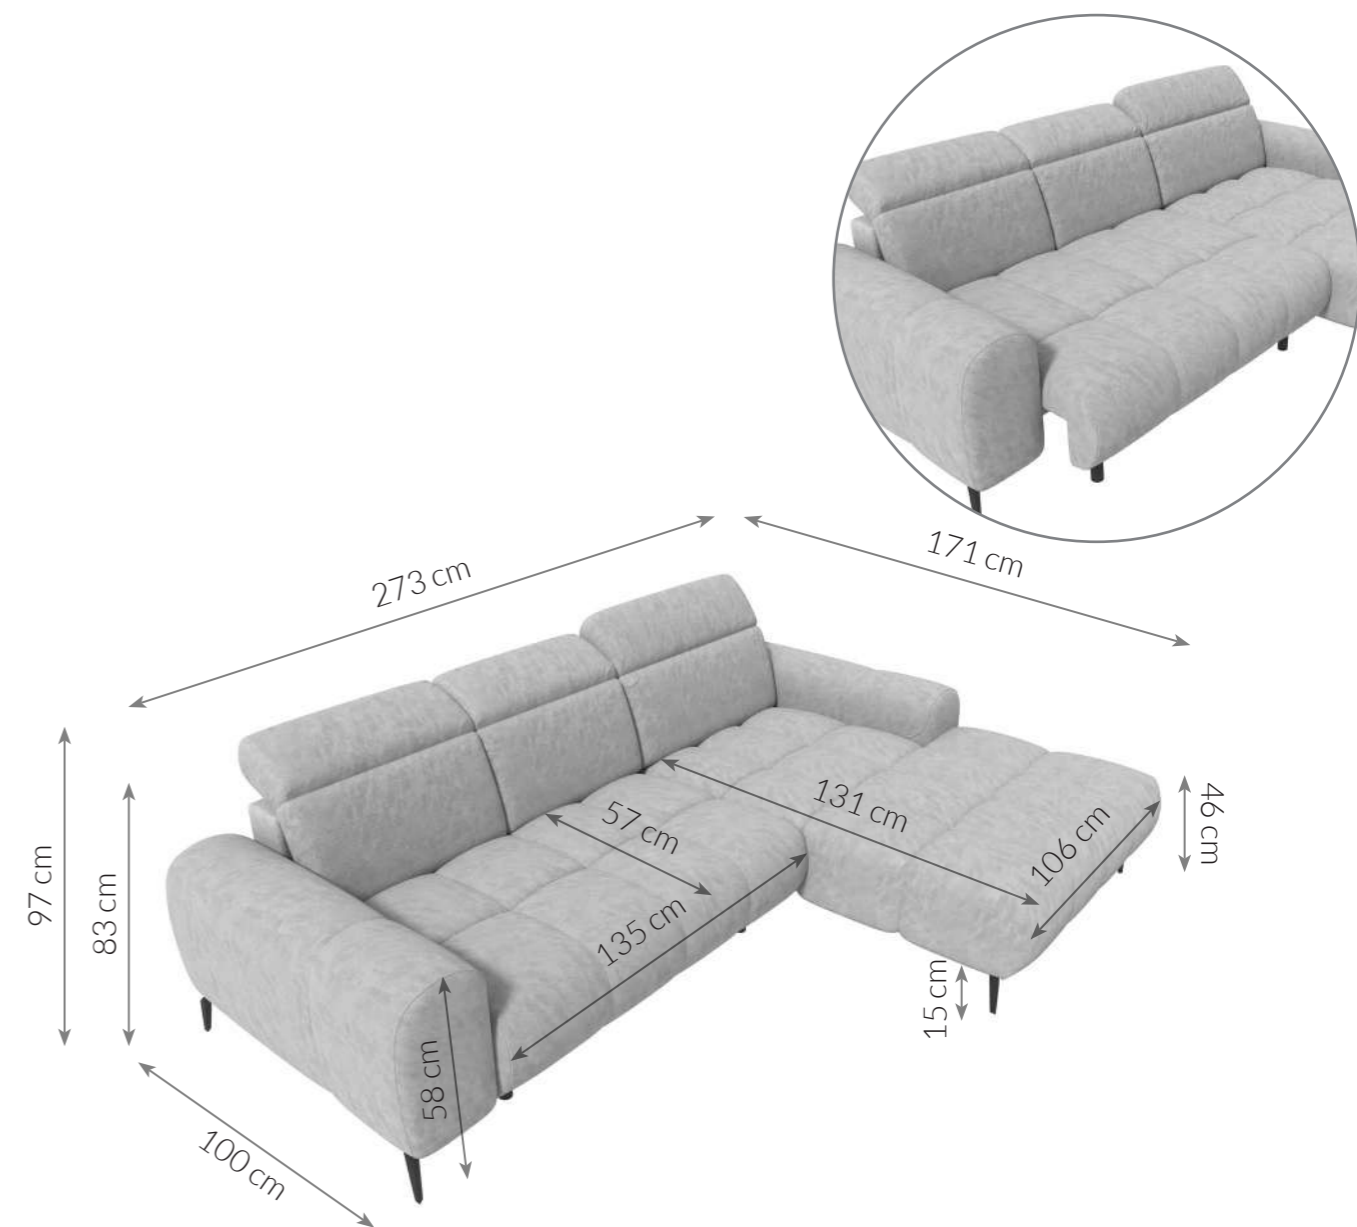

## Typenplan

PG-LE-01 von BASTI dein Sofa - Eckcouch links grau

Möbel Letz GmbH  
Am Gewerbepark 11  
06895 Zahna-Elster

Tel.: 035383 - 6018 50

Fax.: 035383 - 6018 17

PG-LE-01

ECKSOFA

Maße Schenkel	273 x 171 cm	Füße	Metall
Höhe	83 cm	Polsterung	Kaltschaumstoff + Nosag-Wellenunterfederung
Höhe mit Kopfstützen	97 cm	Material von Korpus	Holz
Sitzhöhe	46 cm	Schlafffunktion	Nicht vorhanden
Sitzbreite Sofaelement	135 cm	Bettkasten	Nicht vorhanden
Sitztiefe Sofaelement	57 cm	Funktionen	3 manuelle Kopfteilverstellungen, elektrische Sitztiefenverstellung
Sitzbreite Ottomane	106 cm	Eigenschaften	Modernes Ecksofa mit elektrischer Sitztiefenverstellung, verstellbaren Kopfstützen und stilvoller Steppung. Bietet hohen Sitzkomfort und passt ideal in zeitgemäße Wohnräume
Sitztiefe Ottomane	131 cm		
Höhe Armlehne	58 cm		
Tiefe Armlehne	100 cm		
Höhe der Füße	15 cm		