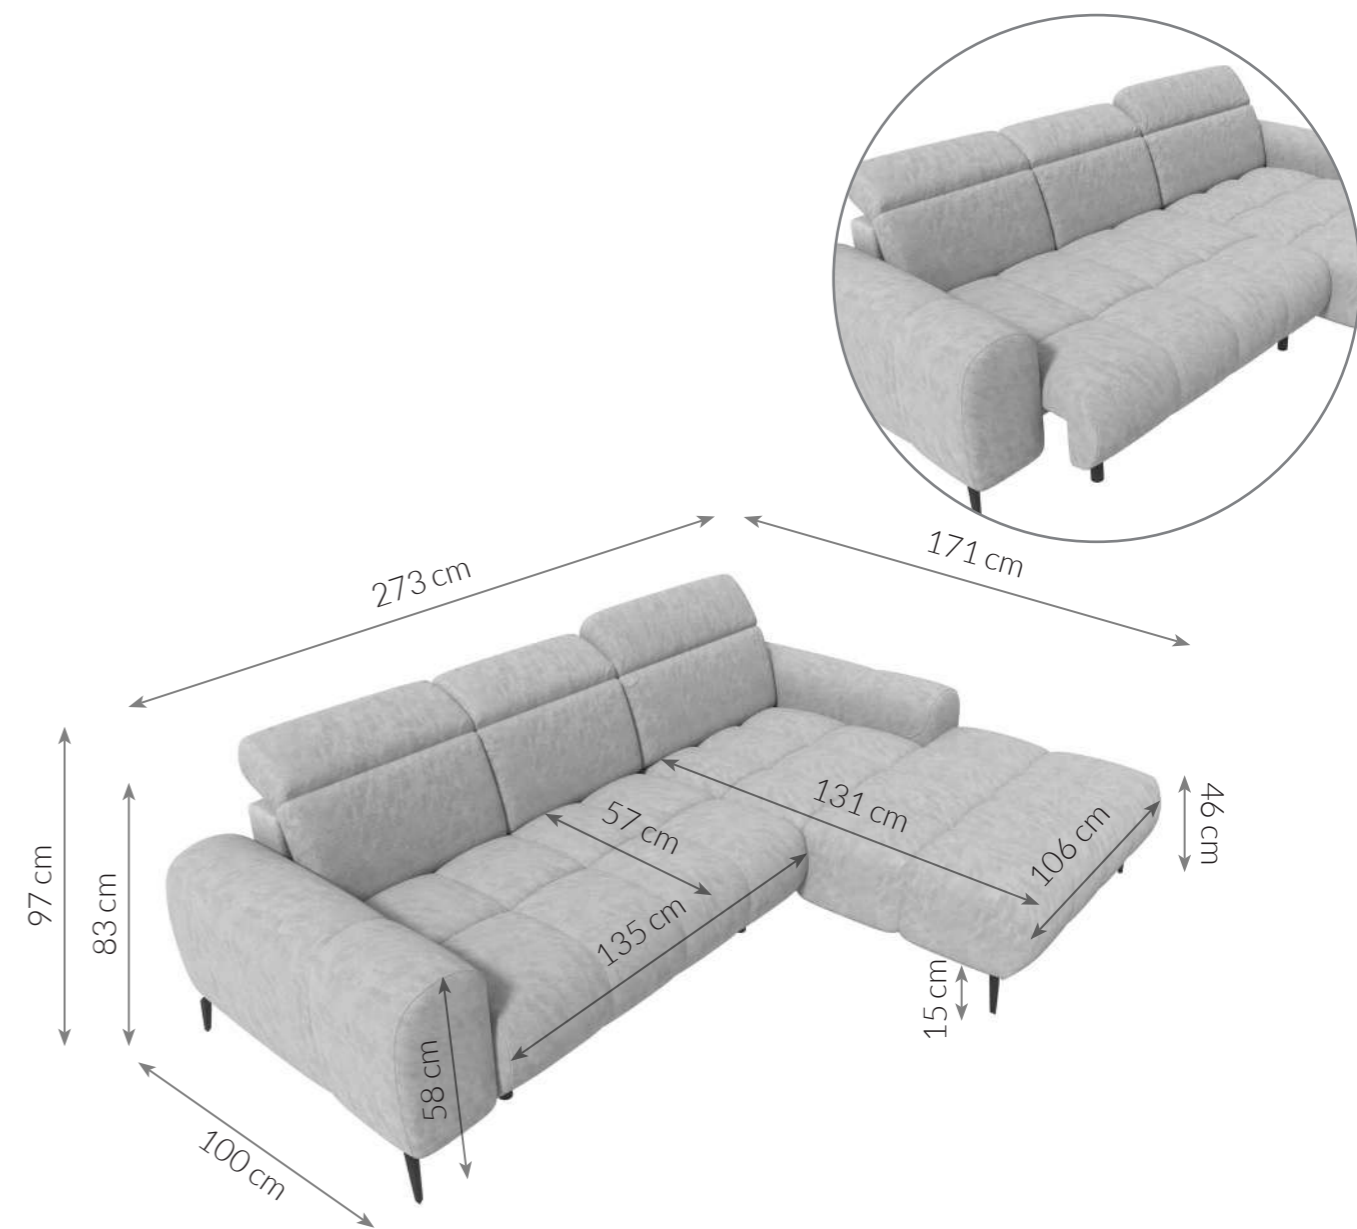

Möbel LETZ

Finden und Wohlfühlen

Typenplan

PG-LE-01 von BASTI dein Sofa - Eckcouch links grau

Wichtiger Hinweis für Sie

Etwaige Hinweise des Herstellers in dieser Produktinformation, die sich auf die Gewährleistung beziehen, haben für Sie keinerlei Bindungswirkung und können von Ihnen ignoriert werden. Ihre gesetzlichen Gewährleistungsrechte als Verbraucher uns gegenüber, als Ihrem Verkäufer, werden dadurch in keiner Weise berührt oder eingeschränkt. Sie können sich wegen aller Mängel jederzeit an uns wenden. Darüber hinaus gehende Herstellergarantien bleiben natürlich unberührt. Dieser Artikel wird hergestellt von Digitec Living Brands GmbH, Pappelallee 78/79, 10437 Berlin, Deutschland

Möbel Letz GmbH
Am Gewerbepark 11
06895 Zahna-Elster

Tel.: 035383 - 6018 50

Fax.: 035383 - 6018 17

PG-LE-01

ECKSOFA

Maße Schenkel	273 x 171 cm	Füße	Metall
Höhe	83 cm	Polsterung	Kaltschaumstoff + Nosag-Wellenunterfederung
Höhe mit Kopfstützen	97 cm	Material von Korpus	Holz
Sitzhöhe	46 cm	Schlaffunktion	Nicht vorhanden
Sitzbreite Sofaelement	135 cm	Bettkasten	Nicht vorhanden
Sitztiefe Sofaelement	57 cm	Funktionen	3 manuelle Kopfteilverstellungen, elektrische Sitztiefenverstellung
Sitzbreite Ottomane	106 cm	Eigenschaften	Modernes Ecksofa mit elektrischer Sitztiefenverstellung, verstellbaren Kopfstützen und stilvoller Steppung. Bietet hohen Sitzkomfort und passt ideal in zeitgemäße Wohnräume
Sitztiefe Ottomane	131 cm		
Höhe Armlehne	58 cm		
Tiefe Armlehne	100 cm		
Höhe der Füße	15 cm		