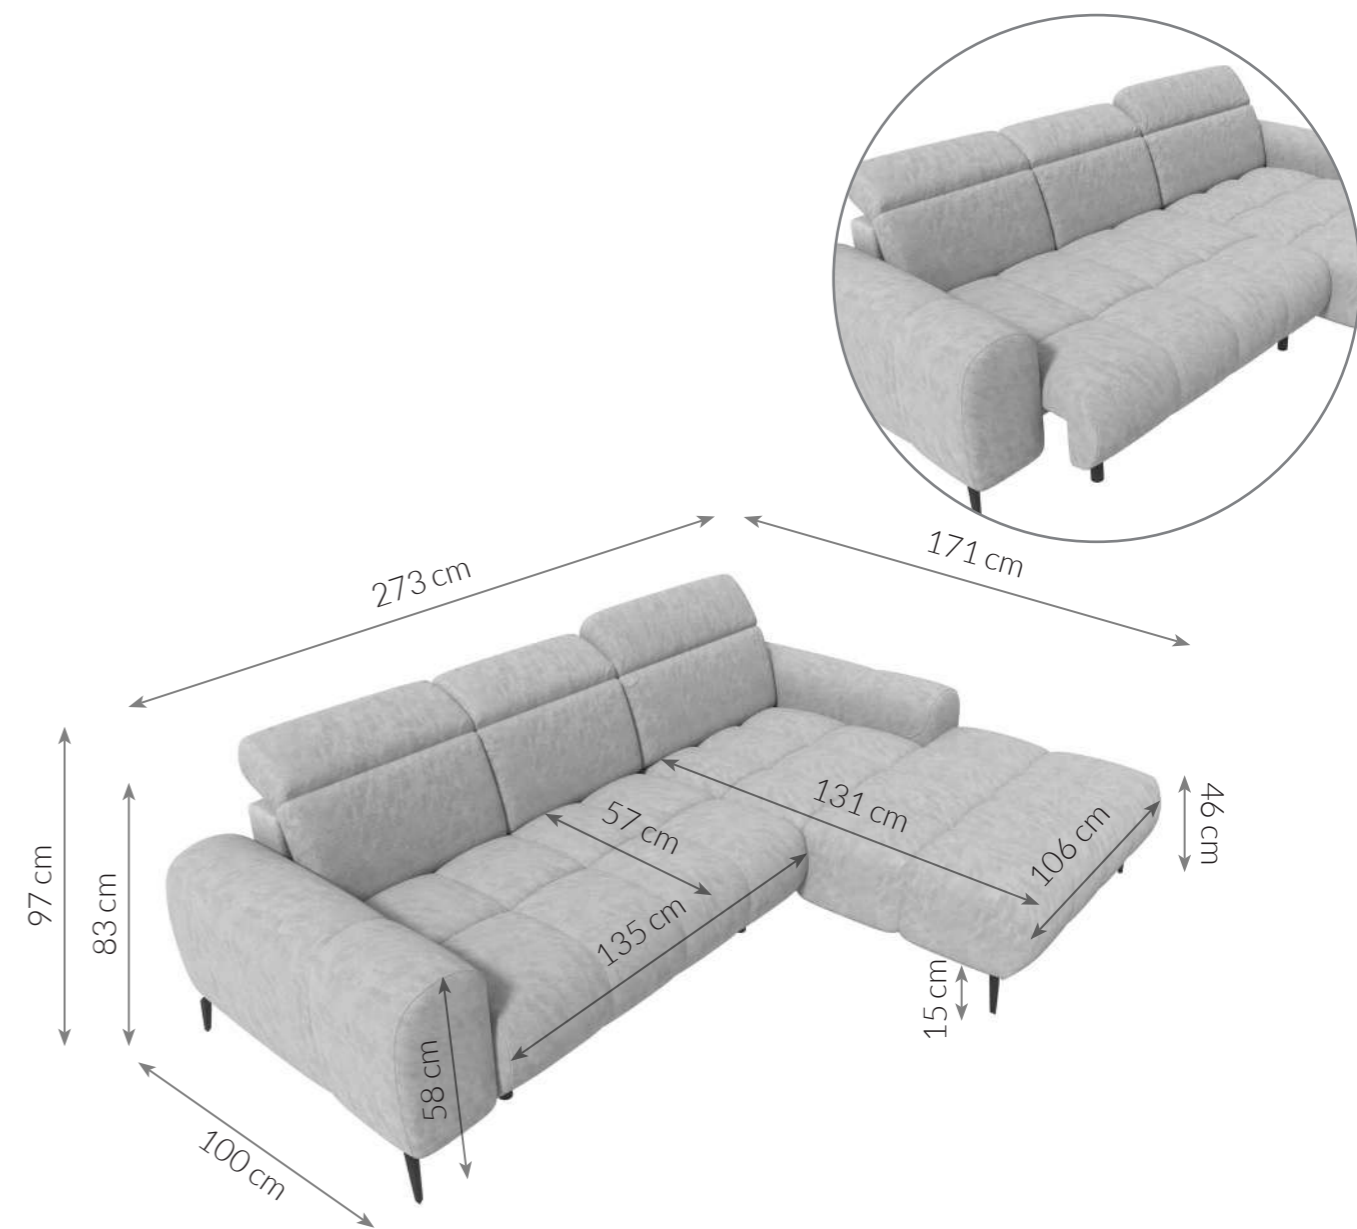

Möbel LETZ

Finden und Wohlfühlen

Typenplan

PG-LE-01 von BASTI dein Sofa - Eckcouch rechts grau

Wichtiger Hinweis für Sie

Etwaige Hinweise des Herstellers in dieser Produktinformation, die sich auf die Gewährleistung beziehen, haben für Sie keinerlei Bindungswirkung und können von Ihnen ignoriert werden. Ihre gesetzlichen Gewährleistungsrechte als Verbraucher uns gegenüber, als Ihrem Verkäufer, werden dadurch in keiner Weise berührt oder eingeschränkt. Sie können sich wegen aller Mängel jederzeit an uns wenden. Darüber hinaus gehende Herstellergarantien bleiben natürlich unberührt. Dieser Artikel wird hergestellt von Digitec Living Brands GmbH, Pappelallee 78/79, 10437 Berlin, Deutschland

Möbel Letz GmbH
Am Gewerbepark 11
06895 Zahna-Elster

Tel.: 035383 - 6018 50

Fax.: 035383 - 6018 17

PG-LE-01

ECKSOFA

Maße Schenkel	273 x 171 cm	Füße	Metall
Höhe	83 cm	Polsterung	Kaltschaumstoff + Nosag-Wellenunterfederung
Höhe mit Kopfstützen	97 cm	Material von Korpus	Holz
Sitzhöhe	46 cm	Schlaffunktion	Nicht vorhanden
Sitzbreite Sofaelement	135 cm	Bettkasten	Nicht vorhanden
Sitztiefe Sofaelement	57 cm	Funktionen	3 manuelle Kopfteilverstellungen, elektrische Sitztiefenverstellung
Sitzbreite Ottomane	106 cm	Eigenschaften	Modernes Ecksofa mit elektrischer Sitztiefenverstellung, verstellbaren Kopfstützen und stilvoller Steppung. Bietet hohen Sitzkomfort und passt ideal in zeitgemäße Wohnräume
Sitztiefe Ottomane	131 cm		
Höhe Armlehne	58 cm		
Tiefe Armlehne	100 cm		
Höhe der Füße	15 cm		