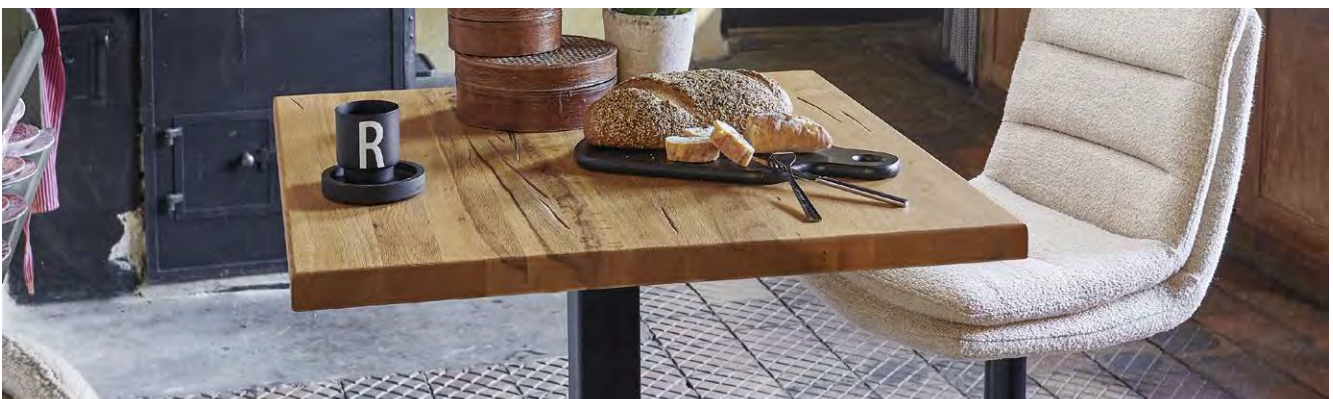

COMPACT DINING - RUSTIC OAK

ROMA, Tischplatte

Gerade Kante, 6 CM STARK (3+3)

Rustikale Eiche

1 Oil Finish

2 Smoked

4 Desert

6 Old Bassano

32 Sandstone

33 Stormwood

Artikelnummer	L x B (cm)	Gewicht (kg)	Kubik (m³)	Kolli
11701	140 x 80	40	0,09	1
11702	160 x 90	51	0,12	1
11703	180 x 90	57	0,11	1

ROMA, Ansteckplatte

Gerade Kante, 6 CM STARK (3+3)

Rustikale Eiche

1 Oil Finish

2 Smoked

4 Desert

6 Old Bassano

32 Sandstone

33 Stormwood

Artikelnummer	L x B (cm)	Gewicht (kg)	Kubik (m³)	Kolli
11708	50 x 80	14	0,03	1
11709	50 x 90	15	0,04	1

ROMA, Tischplatte

Gerade Kante, 6 CM STARK (3+3)

Rustikale Eiche

1 Oil Finish

2 Smoked

4 Desert

6 Old Bassano

32 Sandstone

33 Stormwood

Artikelnummer	L x B (cm)	Gewicht (kg)	Kubik (m³)	Kolli	Bemerkung
11698	80 x 80	25	0,05	1	NUR FÜR Gestell 12387