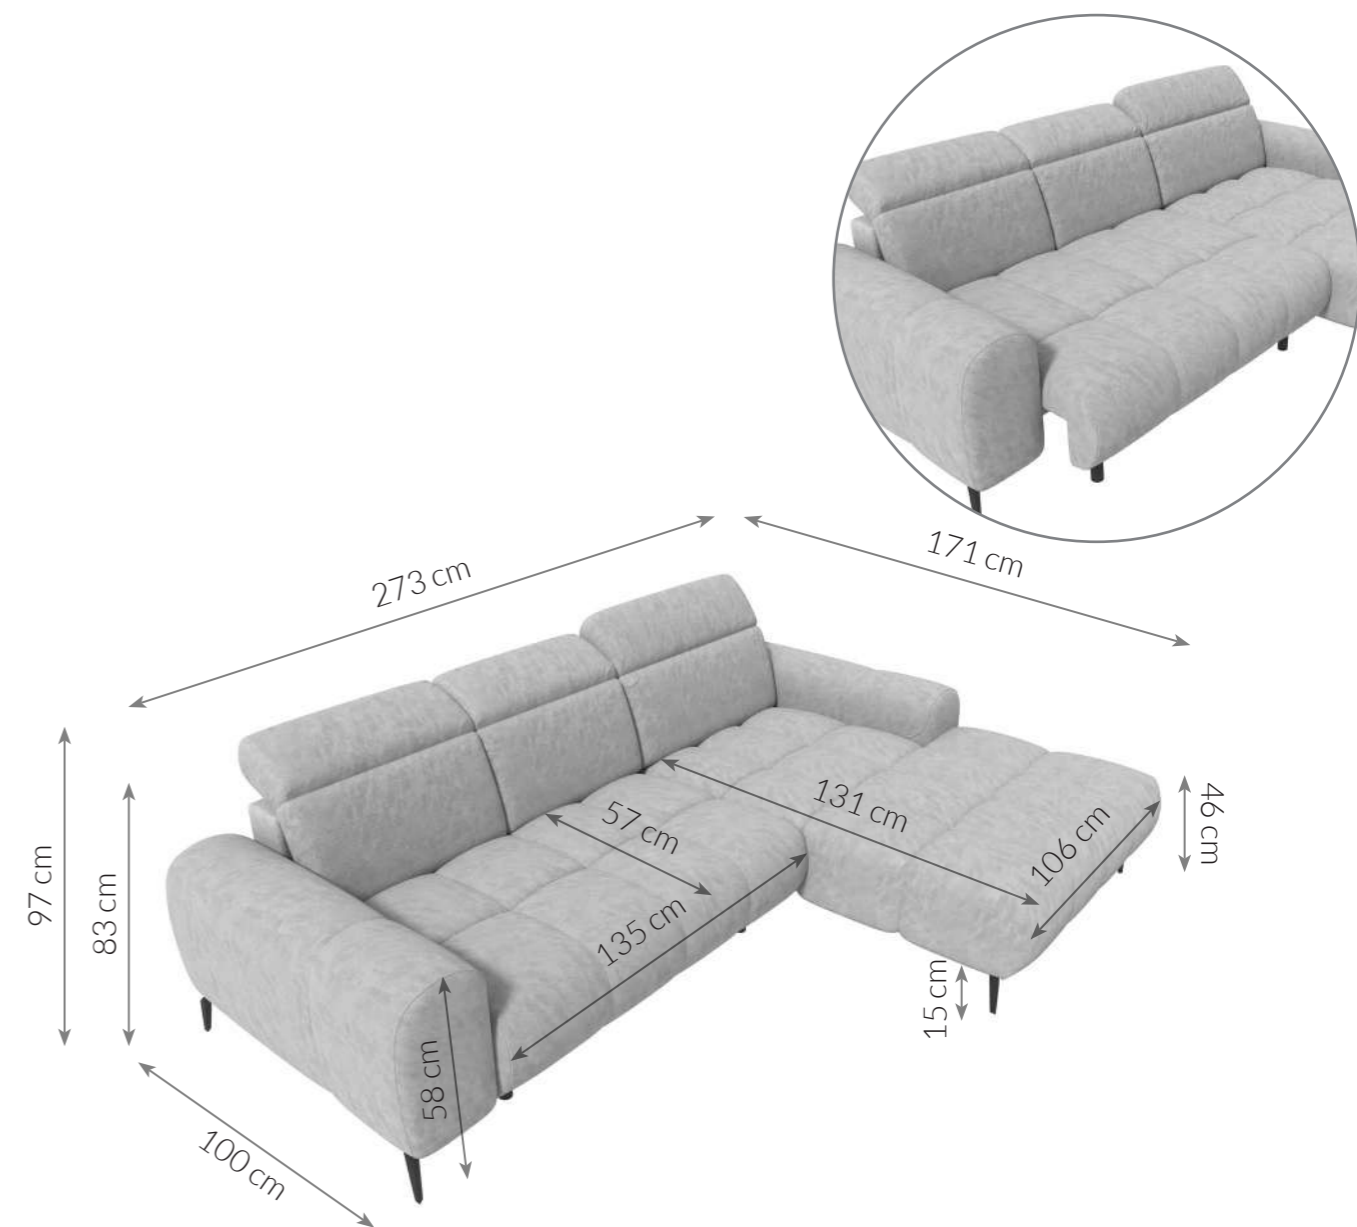

Möbel LETZ

Finden und Wohlfühlen

Typenplan

PG-LE-01 von BASTI dein Sofa - Sofaecke links olive

Wichtiger Hinweis für Sie

Etwaige Hinweise des Herstellers in dieser Produktinformation, die sich auf die Gewährleistung beziehen, haben für Sie keinerlei Bindungswirkung und können von Ihnen ignoriert werden. Ihre gesetzlichen Gewährleistungsrechte als Verbraucher uns gegenüber, als Ihrem Verkäufer, werden dadurch in keiner Weise berührt oder eingeschränkt. Sie können sich wegen aller Mängel jederzeit an uns wenden. Darüber hinaus gehende Herstellergarantien bleiben natürlich unberührt. Dieser Artikel wird hergestellt von Digitec Living Brands GmbH, Pappelallee 78/79, 10437 Berlin, Deutschland

Möbel Letz GmbH
Am Gewerbepark 11
06895 Zahna-Elster

Tel.: 035383 - 6018 50

Fax.: 035383 - 6018 17

PG-LE-01

ECKSOFA

Maße Schenkel	273 x 171 cm	Füße	Metall
Höhe	83 cm	Polsterung	Kaltschaumstoff + Nosag-Wellenunterfederung
Höhe mit Kopfstützen	97 cm	Material von Korpus	Holz
Sitzhöhe	46 cm	Schlafffunktion	Nicht vorhanden
Sitzbreite Sofaelement	135 cm	Bettkasten	Nicht vorhanden
Sitztiefe Sofaelement	57 cm	Funktionen	3 manuelle Kopfteilverstellungen, elektrische Sitztiefenverstellung
Sitzbreite Ottomane	106 cm	Eigenschaften	Modernes Ecksofa mit elektrischer Sitztiefenverstellung, verstellbaren Kopfstützen und stilvoller Steppung. Bietet hohen Sitzkomfort und passt ideal in zeitgemäße Wohnräume
Sitztiefe Ottomane	131 cm		
Höhe Armlehne	58 cm		
Tiefe Armlehne	100 cm		
Höhe der Füße	15 cm		