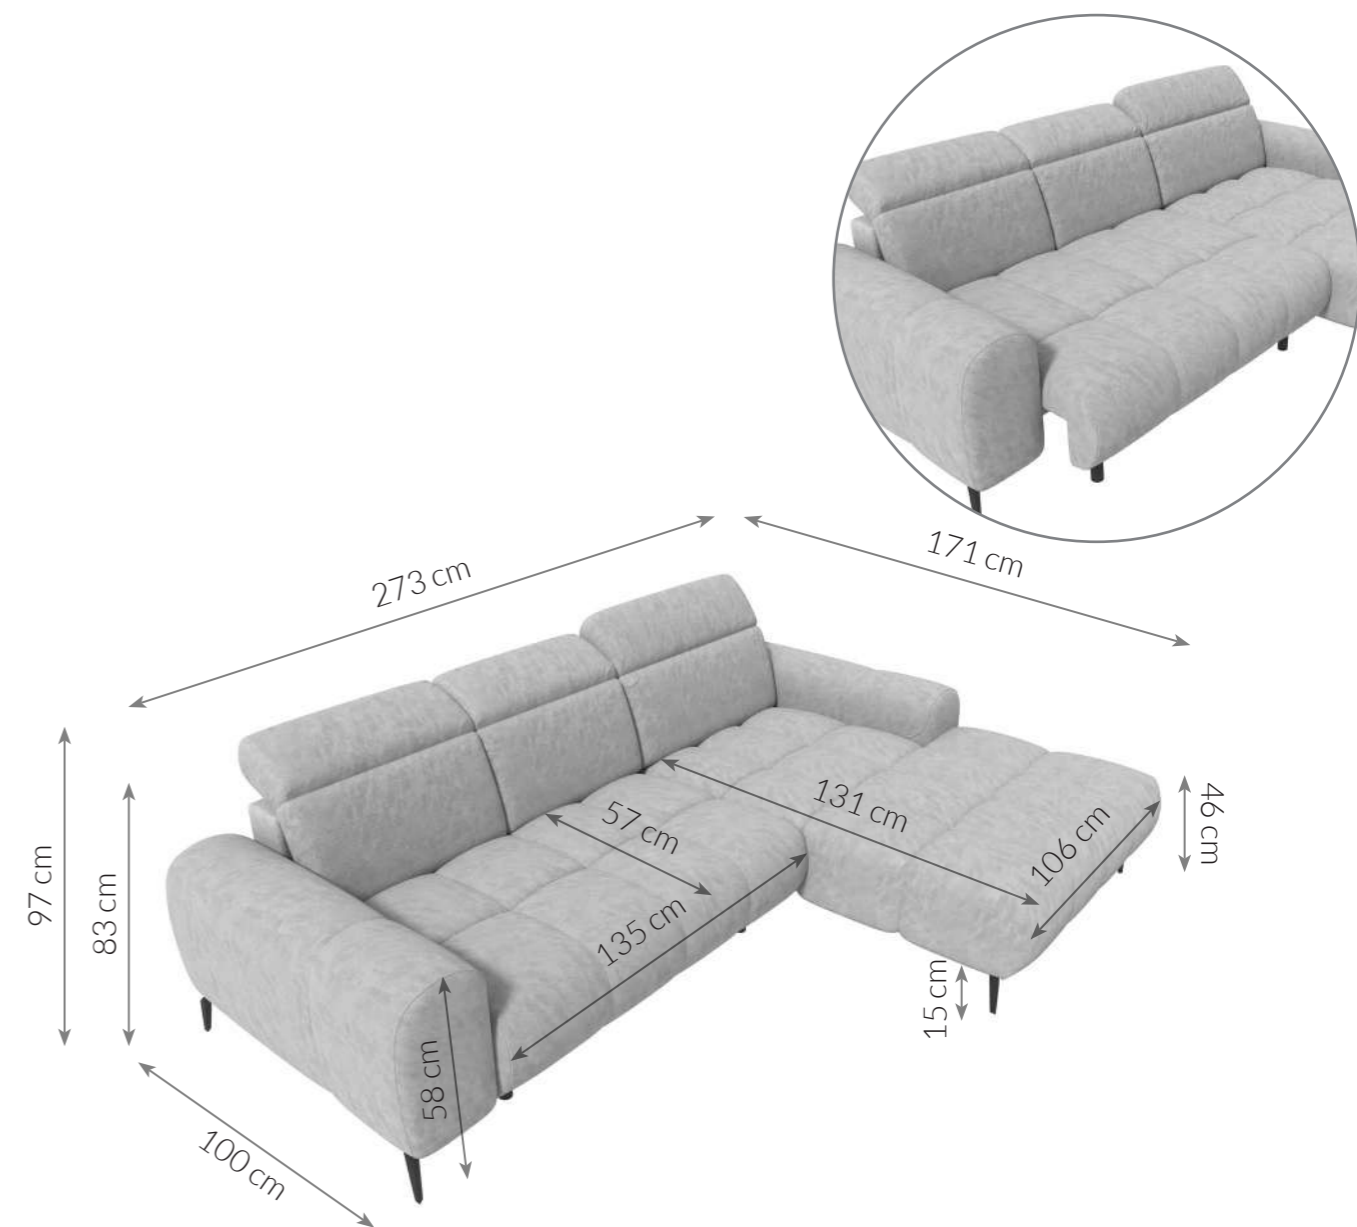

Möbel LETZ

Finden und Wohlfühlen

Typenplan

PG-LE-01 von BASTI dein Sofa - Sofaecke rechts olive

Wichtiger Hinweis für Sie

Etwaige Hinweise des Herstellers in dieser Produktinformation, die sich auf die Gewährleistung beziehen, haben für Sie keinerlei Bindungswirkung und können von Ihnen ignoriert werden. Ihre gesetzlichen Gewährleistungsrechte als Verbraucher uns gegenüber, als Ihrem Verkäufer, werden dadurch in keiner Weise berührt oder eingeschränkt. Sie können sich wegen aller Mängel jederzeit an uns wenden. Darüber hinaus gehende Herstellergarantien bleiben natürlich unberührt. Dieser Artikel wird hergestellt von Digitec Living Brands GmbH, Pappelallee 78/79, 10437 Berlin, Deutschland

Möbel Letz GmbH
Am Gewerbepark 11
06895 Zahna-Elster

Tel.: 035383 - 6018 50

Fax.: 035383 - 6018 17

PG-LE-01

ECKSOFA

Maße Schenkel	273 x 171 cm	Füße	Metall
Höhe	83 cm	Polsterung	Kaltschaumstoff + Nosag-Wellenunterfederung
Höhe mit Kopfstützen	97 cm	Material von Korpus	Holz
Sitzhöhe	46 cm	Schlaffunktion	Nicht vorhanden
Sitzbreite Sofaelement	135 cm	Bettkasten	Nicht vorhanden
Sitztiefe Sofaelement	57 cm	Funktionen	3 manuelle Kopfteilverstellungen, elektrische Sitztiefenverstellung
Sitzbreite Ottomane	106 cm	Eigenschaften	Modernes Ecksofa mit elektrischer Sitztiefenverstellung, verstellbaren Kopfstützen und stilvoller Steppung. Bietet hohen Sitzkomfort und passt ideal in zeitgemäße Wohnräume
Sitztiefe Ottomane	131 cm		
Höhe Armlehne	58 cm		
Tiefe Armlehne	100 cm		
Höhe der Füße	15 cm		