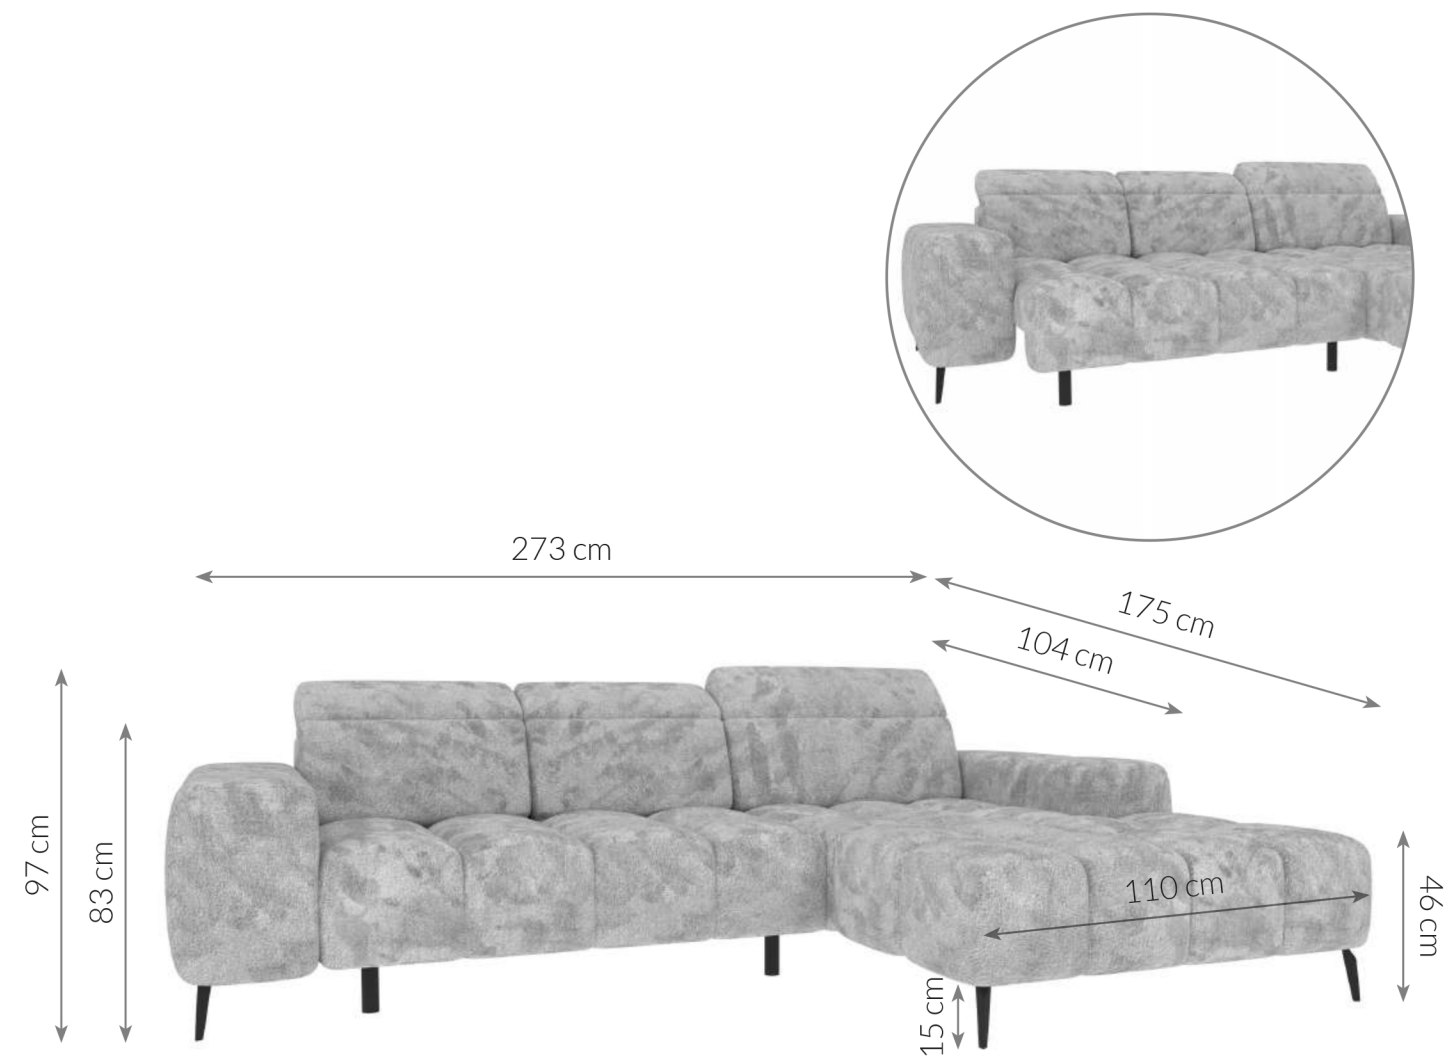

Möbel LETZ

Finden und Wohlfühlen

Typenplan

PG-LE-01 von BASTI dein Sofa - Sofaecke rechts olive

Wichtiger Hinweis für Sie

Etwaige Hinweise des Herstellers in dieser Produktinformation, die sich auf die Gewährleistung beziehen, haben für Sie keinerlei Bindungswirkung und können von Ihnen ignoriert werden. Ihre gesetzlichen Gewährleistungsrechte als Verbraucher uns gegenüber, als Ihrem Verkäufer, werden dadurch in keiner Weise berührt oder eingeschränkt. Sie können sich wegen aller Mängel jederzeit an uns wenden. Darüber hinaus gehende Herstellergarantien bleiben natürlich unberührt. Dieser Artikel wird hergestellt von Digitec Living Brands GmbH, Pappelallee 78/79, 10437 Berlin, Deutschland

Möbel Letz GmbH
Am Gewerbepark 11
06895 Zahna-Elster

Tel.: 035383 - 6018 50

Fax.: 035383 - 6018 17

PG-LE-01

ECKSOFA

Maße Schenkel	273 x 175 cm	Füße	Holzfüße
Höhe	83 cm	Polsterung	Kaltschaumstoff + Nosag-Wellenunterfederung
Höhe mit Kopfstützen	97 cm	Material von Korpus	Holz
Sitzhöhe	46 cm	Schlaffunktion	Nicht vorhanden
Breite der Ottomane	110 cm	Bettkasten	Nicht vorhanden
Armlehntiefe	104 cm	Funktionen	3 manuelle Kopfteilverstellungen, elektrische Sitztiefenverstellung
Höhe der Füße	15 cm	Eigenschaften	Modernes Ecksofa mit elektrischer Sitztiefenverstellung, verstellbaren Kopfstützen und stilvoller Steppung. Bietet hohen Sitzkomfort und passt ideal in zeitgemäße Wohnräume