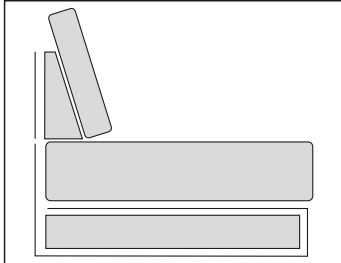

1 Sitzqualität

Sitz:
Tonnentaschenfederkern auf Nosag-Wellenfedern
Sitzkomfort: **mittelfest**

Rücken:
Kaltschaum/Polyätherschaum