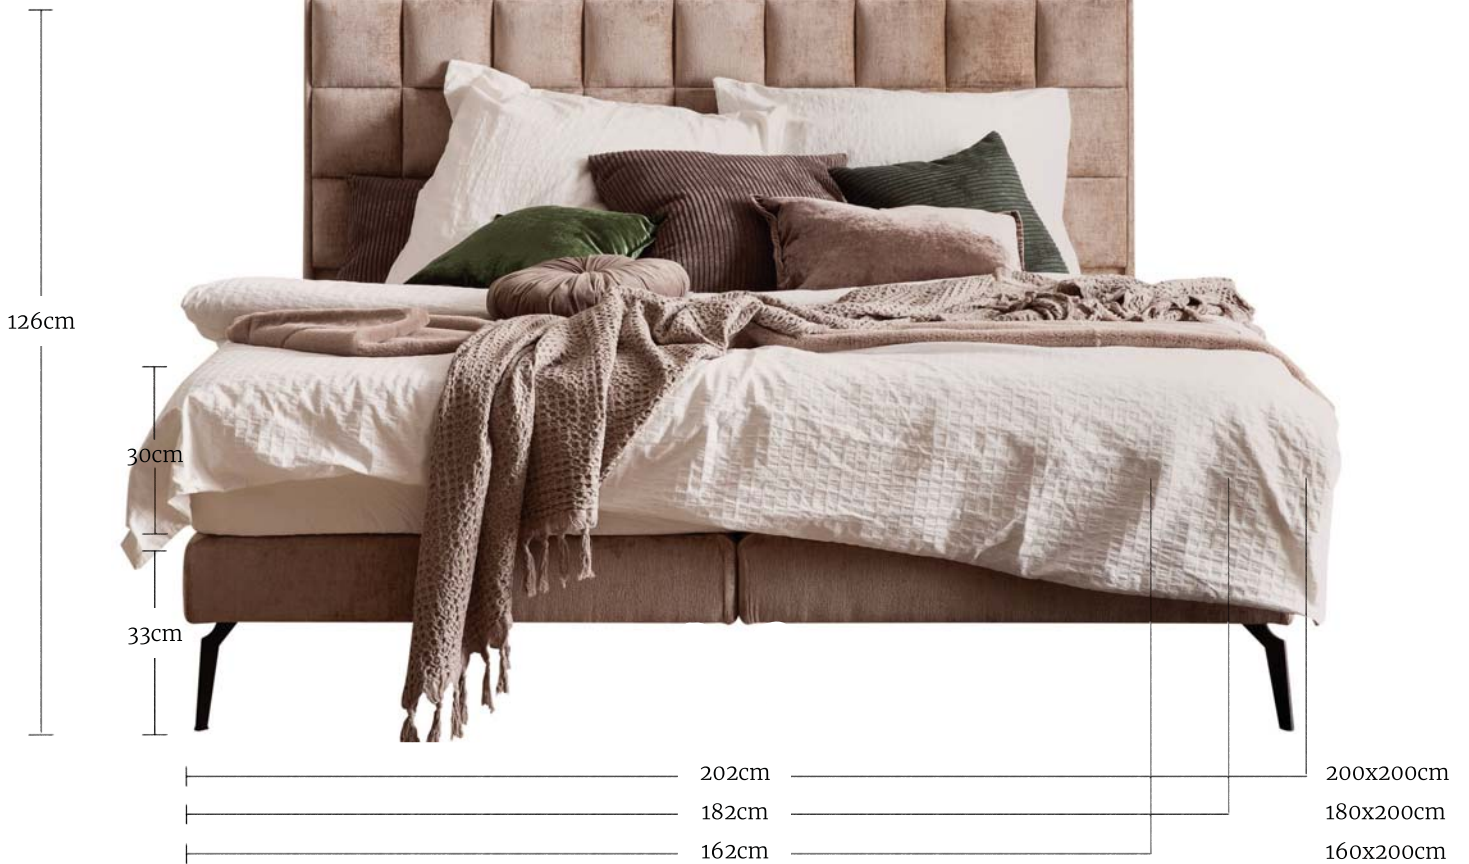

technical facts

Gesamthöhe

STOFF „NANO“

STOFFEIGENSCHAFTEN:

Strukturstoff, 100% Polyester, 360gr/m², Scheuerbeständigkeit 60.000 Touren