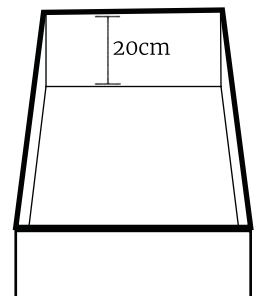

# technical facts

Gesamthöhe

98cm

40cm

288cm

268cm

248cm

200x200cm

# technical facts

Gesamthöhe

|       |           |
|-------|-----------|
| 250cm | 200x200cm |
| 230cm | 180x200cm |
| 210cm | 160x200cm |

Hochwertige Gasdruck-Federn

Das Polsterbett mit Stauraum wird mit 2 Federholzrahmen geliefert. Diese sind mit den Bettkästen durch hochwertige Gasdruckfedern verbunden für ein müheloses Öffnen. Federholzrahmen starr mit 28 Leisten, Härteregulierung im Beckenbereich, Höhe circa 7cm

Bettkasten Höhe Innen: 20cm, weiß Dekor, bodenauflegend

Auffällige Kedernaht

URBANE ELEGANZ  
FÜR TRAUMNÄCHTE

MANHATTAN-  
DREAM