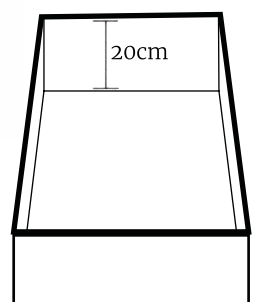

## technical facts

Gesamthöhe

110cm

35cm

235cm

215cm

195cm

Stoff:  
Lapit  
23  
Ivory  
PG2

200x200cm

180x200cm

160x200cm

Hochwertige  
Gasdruck-  
Federn

20cm

Das Polsterbett mit Stauraum wird mit 2 Federholzrahmen geliefert. Diese sind mit den Bettkästen durch hochwertige Gasdruckfedern verbunden für ein müheloses Öffnen. Federholzrahmen starr mit 28 Leisten, Härteregulierung im Beckenbereich, Höhe circa 7cm

Bettkastenhöhe Innenmaß: 20cm, weiß Dekor, bodenauflegend

Kopfteil in bauschiger  
Kissen-Optik

SÜSSE TRÄUME UND  
STILVOLLES DESIGN

"CANDY - DREAM"

# technical facts

Gesamthöhe

98cm

40cm

288cm

268cm

248cm

200x200cm