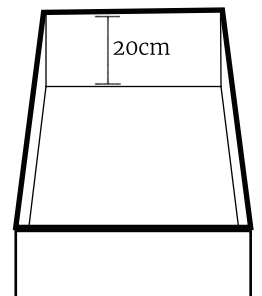

Bettkastenhöhe Innenmaß: 20cm, weiß Dekor, bodenauflegend

Kopfteil in bauschiger  
Kissen-Optik

SÜSSE TRÄUME UND  
STILVOLLES DESIGN

"CANDY - DREAM"

# technical facts

Gesamthöhe

98cm

40cm

288cm

268cm

248cm

200x200cm

# technical facts

Gesamthöhe

Hochwertige  
Gasdruck-  
Federn

Das Polsterbett mit Stauraum wird mit 2 Federholzrahmen geliefert. Diese sind mit den Bettkästen durch hochwertige Gasdruckfedern verbunden für ein müheloses Öffnen. Federholzrahmen starr mit 28 Leisten, Härteregulierung im Beckenbereich, Höhe circa 7cm

Bettkastenhöhe innen: 20cm, weiß Dekor, bodenauflegend