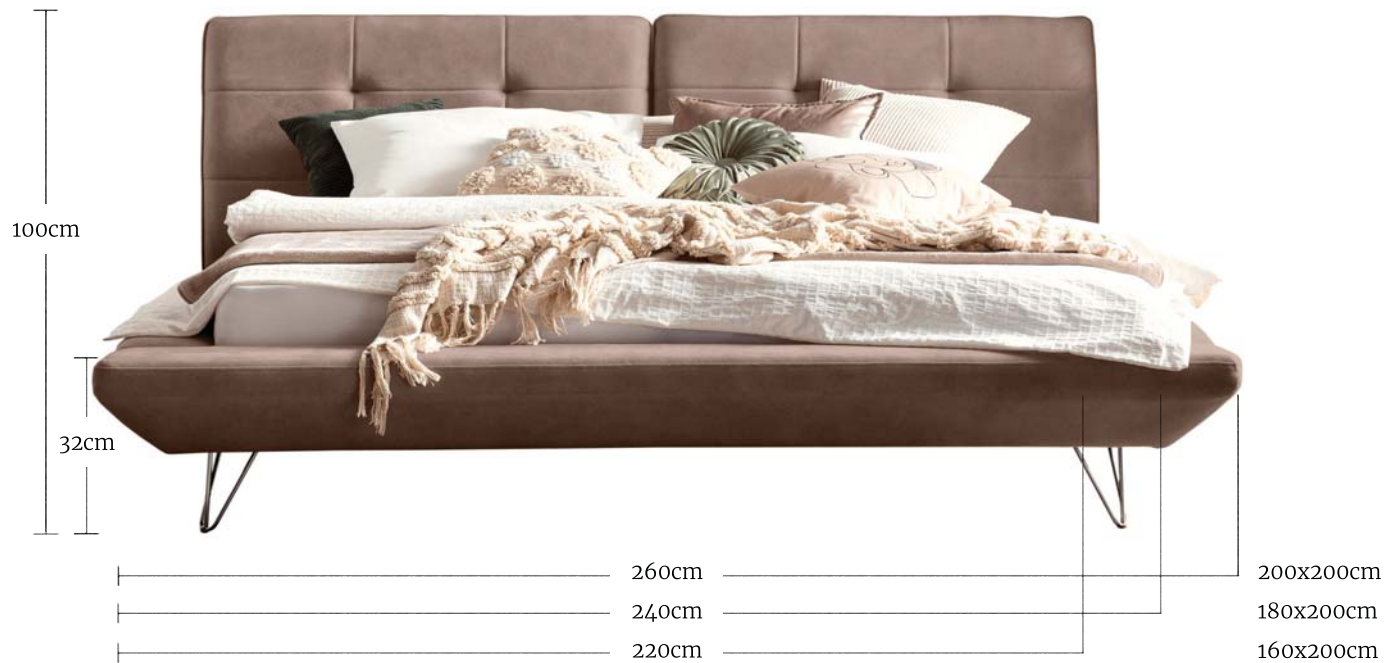

technical facts

Gesamthöhe