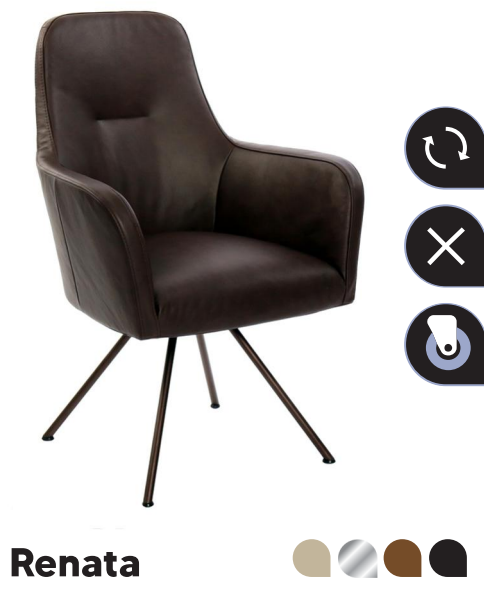

Hera-dining

Madison-dining

Mango

ESSZIMMERSTÜHLE

Memphis

Rotonda

Fußoptionen

Drehbar

Fixiert

Rollen

Farboptionen Fuß

Edelstahl, Schwarz, Braun, Bronze, Taupe

Levi-dining

Modell	Fußoptionen			Farboptionen Fuß					Maße (cm)					Bezug		
	Drehbar	Fixiert	Rollen (Silikon/ Doppelt)	Schwarz	Braun	Bronze	Edelstahl	Taupe	Sitzhöhe	Sitztiefe	Armlehnen- höhe	Gesamt- tiefe	Gesamtb- reite	Höhe	Leder (m ²)	Stoff (m)
Cairo			R/D	•	•				49	47	66	66	66	89	2.2	1.67
Daily			D						48	47	64	61	61	88	3.25	2.06
Diamond			D						48	46	66	61	59	90	3.42	2.32
Florence	•	•	R/D	•	•		•	•	49	47	66	64	60	91	1.85	1.39
Fontana	•	•	R/D	•	•		•	•	50	47	67	64	66	92	2.2	1.67
Hera	•			•	•	•			48	46	64	70	64	83	1.93	1.54
Levi	•			•	•	•			48	46	64	70	64	83	1.96	1.52
Madison	•	•	R/D	•	•		•	•	51	46	66	64	59	89	1.93	1.38
Mango	•	•	R/D	•	•		•	•	49	48	64	67	61	83	1.67	1.27
Memphis	•	•	R/D	•	•		•	•	50	47	67	64	66	92	2.24	1.64
Orlando	•	•	R/D	•	•		•	•	48	45	65	62	57	90	1.88	1.41
Renata	•	•	R/D	•	•		•	•	52	47	69	65	64	96	2.11	1.54
Rotonda	•			•	•			•	51	47	86	60	64	96	2.7	1.9
Smiley	•			•					48	47	57	62	54	86	1.17	0.98
Tampa	•	•	R/D	•	•		•	•	50	48	65	65	57	89	1.96	1.42
Tucson	•			•					51	47	66	63	59	86	1.87	1.73