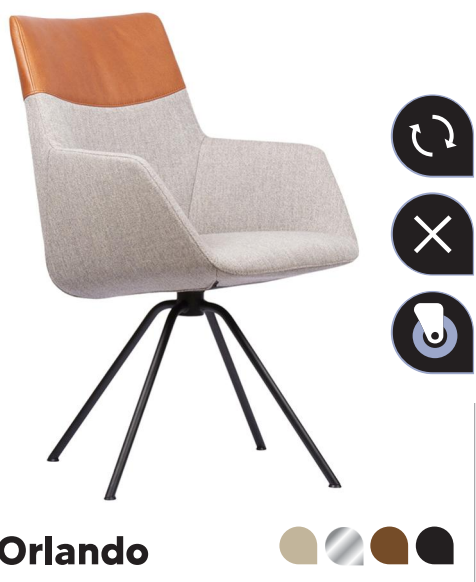

Hera-dining

Madison-dining

Mango

ESSZIMMERSTÜHLE

Memphis

Rotonda

Fußoptionen

Drehbar

Fixiert

Rollen

Farboptionen Fuß

Edelstahl, Schwarz, Braun, Bronze, Taupe

Levi-dining

Modell	Fußoptionen			Farboptionen Fuß					Maße (cm)					Bezug		
	Drehbar	Fixiert	Rollen (Silikon/ Doppelt)	Schwarz	Braun	Bronze	Edelstahl	Taupe	Sitzhöhe	Sitztiefe	Armlehnen- höhe	Gesamt- tiefe	Gesamtb- reite	Höhe	Leder (m ²)	Stoff (m)
Cairo			R/D	•	•				49	47	66	66	66	89	2.2	1.67
Daily			D						48	47	64	61	61	88	3.25	2.06
Diamond			D						48	46	66	61	59	90	3.42	2.32
Florence	•	•	R/D	•	•		•	•	49	47	66	64	60	91	1.85	1.39
Fontana	•	•	R/D	•	•		•	•	50	47	67	64	66	92	2.2	1.67
Hera	•			•	•	•			48	46	64	70	64	83	1.93	1.54
Levi	•			•	•	•			48	46	64	70	64	83	1.96	1.52
Madison	•	•	R/D	•	•		•	•	51	46	66	64	59	89	1.93	1.38
Mango	•	•	R/D	•	•		•	•	49	48	64	67	61	83	1.67	1.27
Memphis	•	•	R/D	•	•		•	•	50	47	67	64	66	92	2.24	1.64
Orlando	•	•	R/D	•	•		•	•	48	45	65	62	57	90	1.88	1.41
Renata	•	•	R/D	•	•		•	•	52	47	69	65	64	96	2.11	1.54
Rotonda	•			•	•			•	51	47	86	60	64	96	2.7	1.9
Smiley	•			•					48	47	57	62	54	86	1.17	0.98
Tampa	•	•	R/D	•	•		•	•	50	48	65	65	57	89	1.96	1.42
Tucson	•			•					51	47	66	63	59	86	1.87	1.73