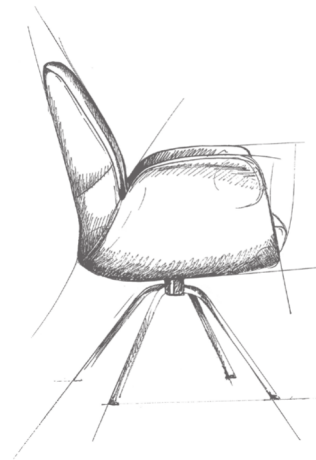

ESSZIMMERSTÜHLE