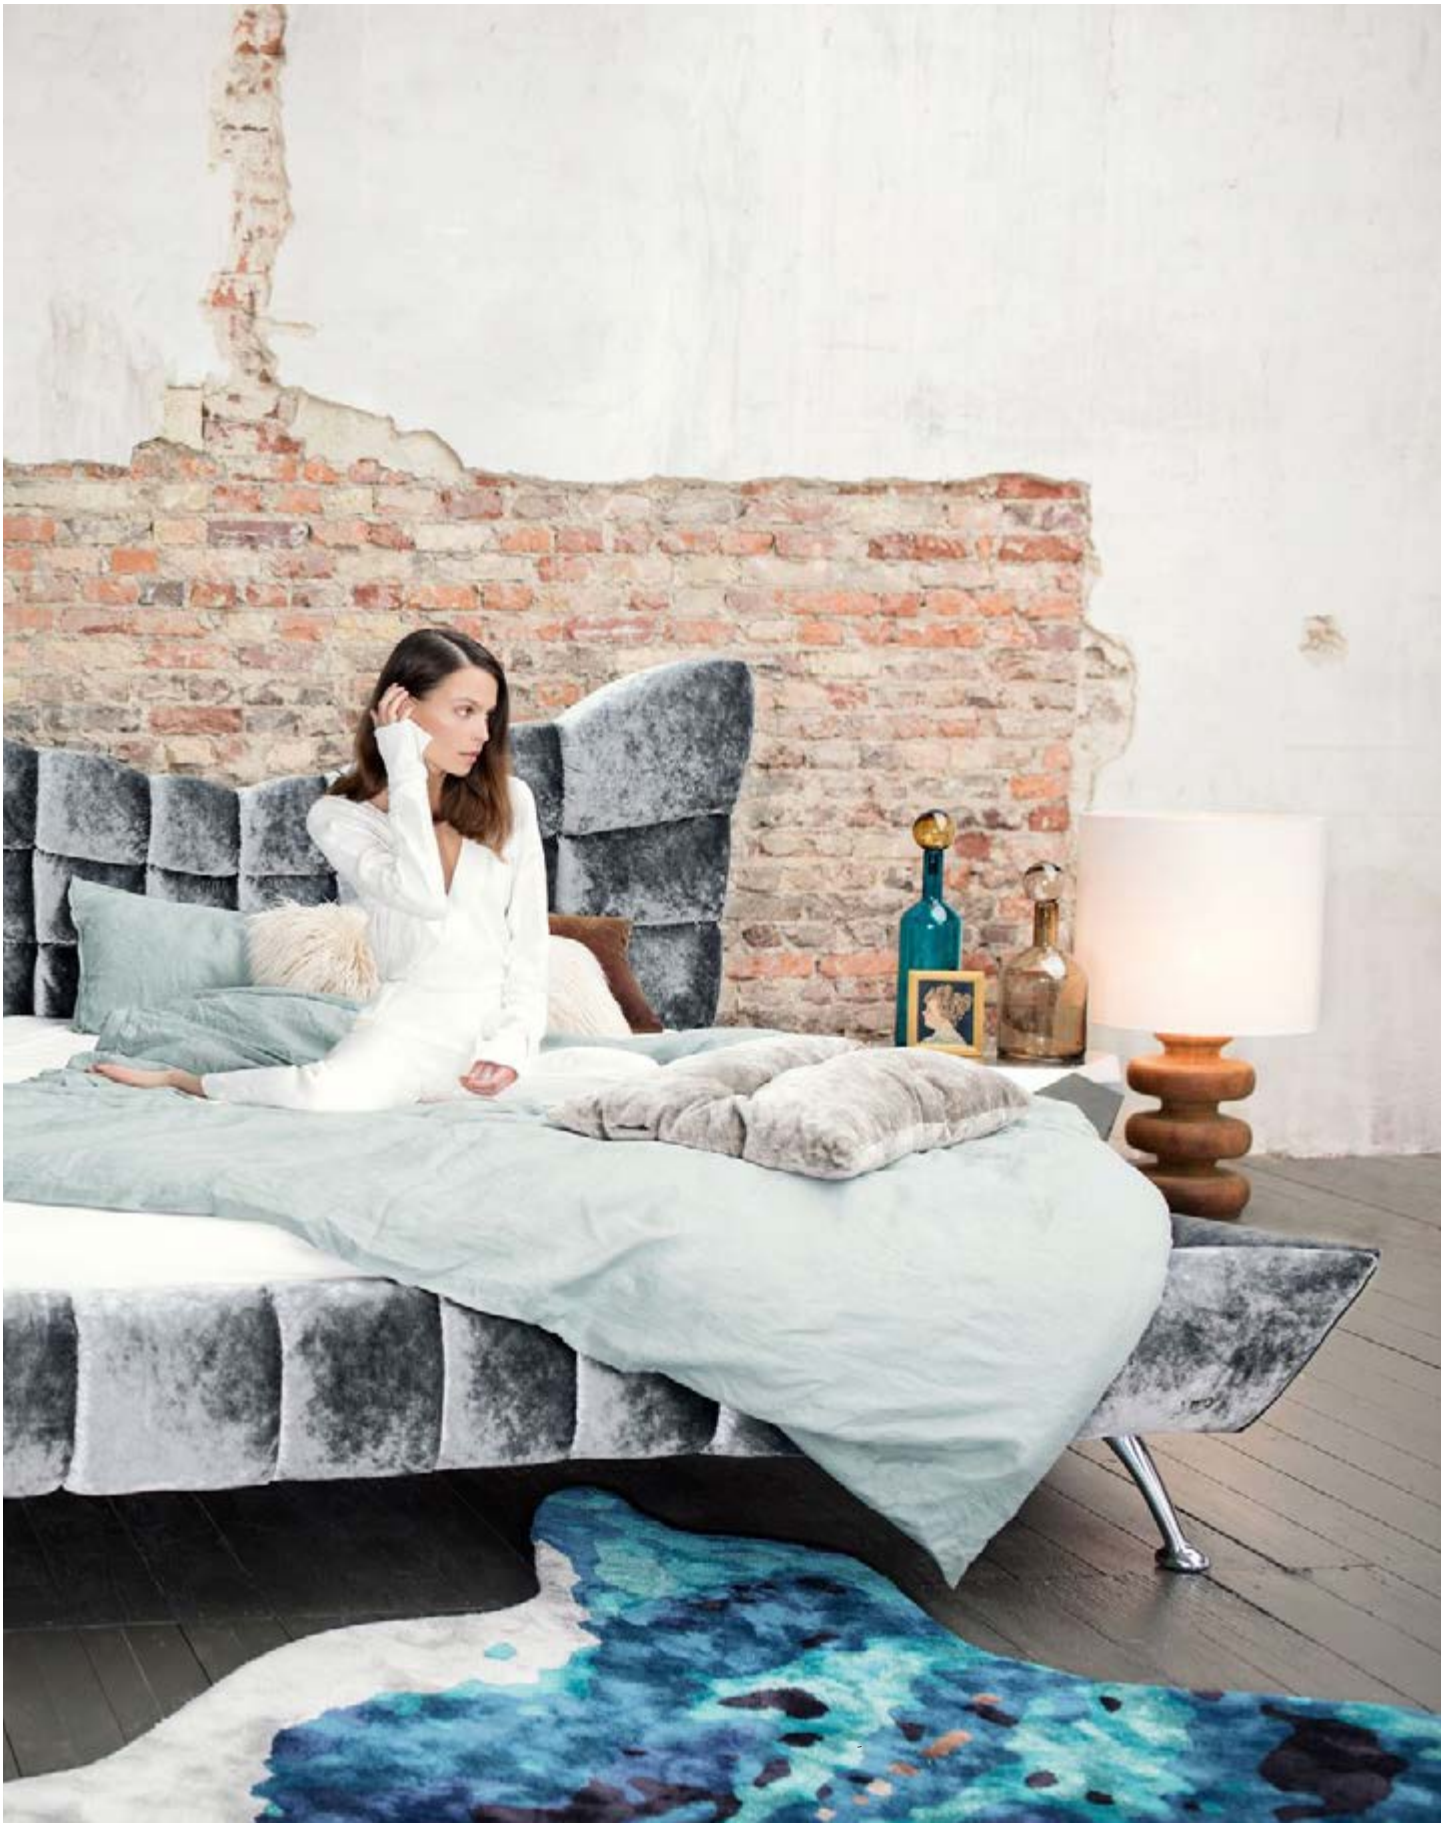

Cloud 7

Produktdaten

Product information
Information produits

Bretz
True Characters