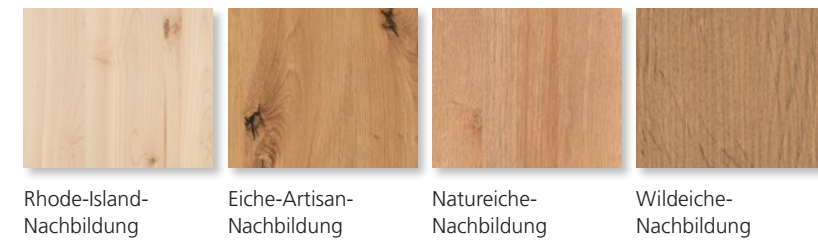

Möbel Letz GmbH
Am Gewerbepark 11
06895 Zahna-Elster

Tel.: 035383 - 6018 50

Fax.: 035383 - 6018 17

Musterring

ODESSA

Systemgarderobe

Modular, funktional und farbenfroh

Musterring

MODULARER AUFBAU

MIT FLEXIBEL KOMBINIERBAREN ELEMENTEN

DEKORE

EFFEKTOBERFLÄCHEN

Fragen Sie Ihren Einrichtungberater nach original Farb- und Materialmustern!

LACKFARBEN

ODESSA

Modular, funktional und farbenfroh, für jede Raumsituation eine perfekte Lösung: Diese moderne Systemgarderobe ist aufgrund ihres modularen Aufbaus flexibel planbar. Ein umfangreiches Ausstattungspaket – vom Schuhkorb bis zum Haken – sorgt für eine funktional ausgereifte Inneneinteilung. Dekore, Effektoberflächen und Lackfarben können auf nahezu unbegrenzte Weise miteinander kombiniert werden. Die Effektoberflächen werden einzeln und individuell in einem Oxidationsprozess hergestellt.

- **VIelfÄLTIGE MÖGLICHKEITEN**
 - Hänge- und Aufsatzelemente, Garderoben und Glaselemente
 - mit hinterlackiertem Glas in Hochglanz-Optik
 - oder mit Unikat-Metall-Effektoberflächen
- **AUSFÜHRUNGEN**
 - 8 Dekore (4 Unifarben, 4 Holznachbildungen)
 - 2 Effektlacke
 - 47 Lackfarben
 - Griffe und Haken anthrazit oder edelstahlfarben
 - Polsterbezüge: 7 Webstoffe, 4 Kunstleder
- **BESONDERHEITEN**
 - 2 Tiefen: 31 und 40 cm
 - Korpusse bis 80 cm Höhe sind hängend, stehend oder stapelbar kombinierbar
 - Funktionale Inneneinteilung
 - LED-Beleuchtung mit unsichtbarer Kabelführung
 - Hängespiegel in 7 Größen, optional mit indirekter, umlaufender LED-Beleuchtung
 - Schubkästen mit gedämpftem Selbsteinzug und Türscharniere mit Softabstoppung
 - Türen mit Softclose
- **Weitere Produktinformationen finden Sie in der Preis- und Typenliste und unter www.musterring.com**