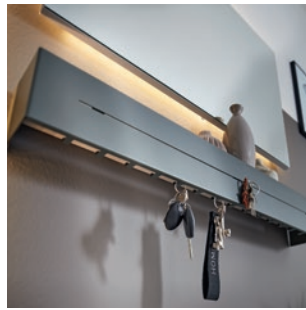

Vorschlag (DVZ09), Dekor hellgrau, Griffe und Haken anthrazit, Sitzpolster Kunstleder grau, ca. B 136, H 200, T 40 cm