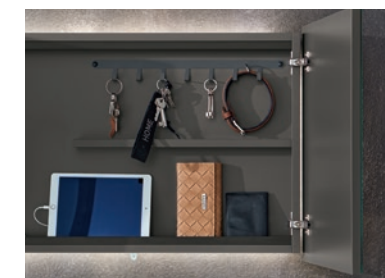

HERZLICH WILLKOMMEN