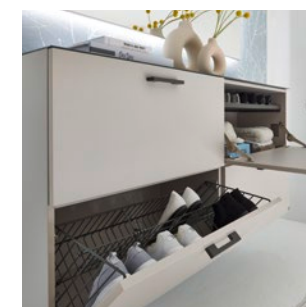

Bester Komfort, schöne Details

Viel Platz auf kleinstem Raum für Ihre Garderobe und die Ihrer Gäste bieten Hängepaneele mit beleuchtetem Bord, Kleiderstangen und darunter Metallhaken. Offen oder hinter Klappen stehen Ihre Schuhe jederzeit griffbereit – auf Holzböden, wahlweise auf Metallböden oder in Drahtkörben. Dank der hinterlackierten Glasflächen wird ein höchst ebener Hochglanzeffekt erzielt.