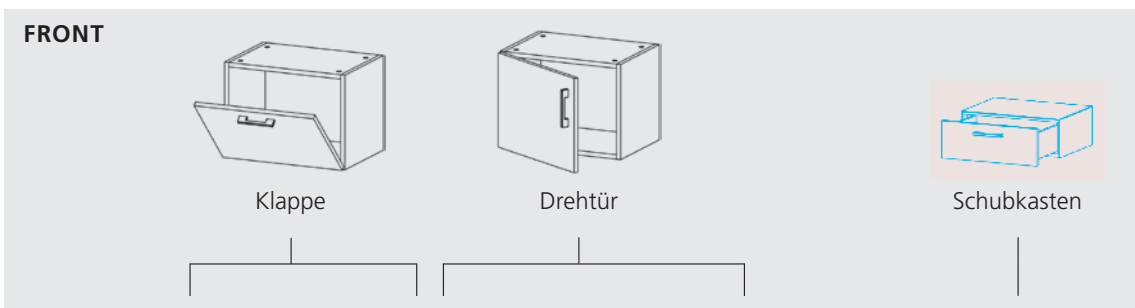

MODULARER AUFBAU

MIT FLEXIBEL KOMBINIERBAREN ELEMENTEN