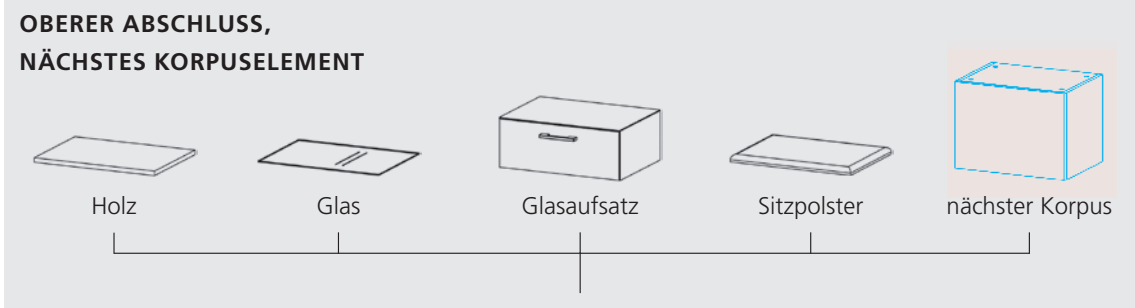

Möbel Letz GmbH
Am Gewerbepark 11
06895 Zahna-Elster

Tel.: 035383 - 6018 50

Fax.: 035383 - 6018 17

Musterring

ODESSA

Systemgarderobe

Modular, funktional und farbenfroh

Musterring

MODULARER AUFBAU

MIT FLEXIBEL KOMBINIERBAREN ELEMENTEN

DEKORE

EFFEKTOBERFLÄCHEN

Fragen Sie Ihren Einrichtungberater nach original Farb- und Materialmustern!

LACKFARBEN

ODESSA

Modular, funktional und farbenfroh, für jede Raumsituation eine perfekte Lösung: Diese moderne Systemgarderobe ist aufgrund ihres modularen Aufbaus flexibel planbar. Ein umfangreiches Ausstattungspaket – vom Schuhkorb bis zum Haken – sorgt für eine funktional ausgereifte Inneneinteilung. Dekore, Effektoberflächen und Lackfarben können auf nahezu unbegrenzte Weise miteinander kombiniert werden. Die Effektoberflächen werden einzeln und individuell in einem Oxidationsprozess hergestellt.

- **VIelfÄLTIGE MÖGLICHKEITEN**
 - Hänge- und Aufsatzelemente, Garderoben und Glaselemente
 - mit hinterlackiertem Glas in Hochglanz-Optik
 - oder mit Unikat-Metall-Effektoberflächen
- **AUSFÜHRUNGEN**
 - 8 Dekore (4 Unifarben, 4 Holznachbildungen)
 - 2 Effektlacke
 - 47 Lackfarben
 - Griffe und Haken anthrazit oder edelstahlfarben
 - Polsterbezüge: 7 Webstoffe, 4 Kunstleder
- **BESONDERHEITEN**
 - 2 Tiefen: 31 und 40 cm
 - Korpusse bis 80 cm Höhe sind hängend, stehend oder stapelbar kombinierbar
 - Funktionale Inneneinteilung
 - LED-Beleuchtung mit unsichtbarer Kabelführung
 - Hängespiegel in 7 Größen, optional mit indirekter, umlaufender LED-Beleuchtung
 - Schubkästen mit gedämpftem Selbsteinzug und Türscharniere mit Softabstoppung
 - Türen mit Softclose
- **Weitere Produktinformationen finden Sie in der Preis- und Typenliste und unter www.musterring.com**