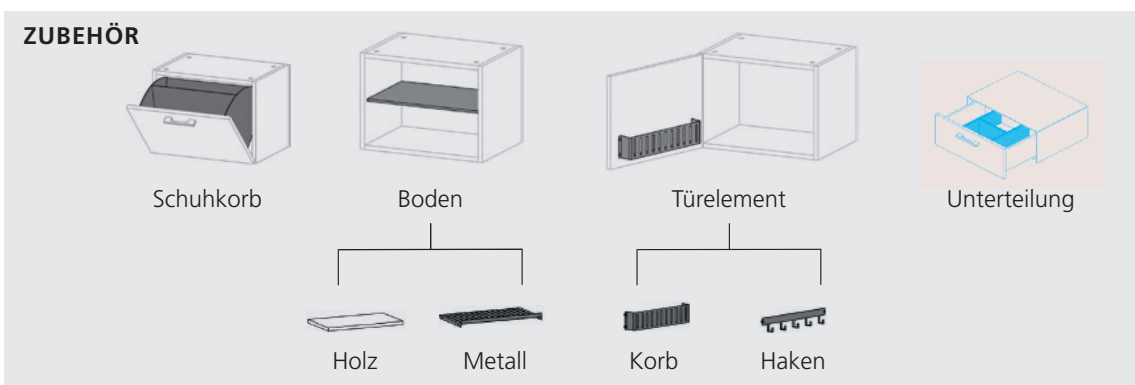

Möbel Letz GmbH
Am Gewerbepark 11
06895 Zahna-Elster

Tel.: 035383 - 6018 50

Fax.: 035383 - 6018 17

Musterring

ODESSA

Systemgarderobe

Modular, funktional und farbenfroh

Musterring

MODULARER AUFBAU

MIT FLEXIBEL KOMBINIERBAREN ELEMENTEN

DEKORE

EFFEKTOBERFLÄCHEN

Fragen Sie Ihren Einrichtungberater nach original Farb- und Materialmustern!

LACKFARBEN

ODESSA

Modular, funktional und farbenfroh, für jede Raumsituation eine perfekte Lösung: Diese moderne Systemgarderobe ist aufgrund ihres modularen Aufbaus flexibel planbar. Ein umfangreiches Ausstattungspaket – vom Schuhkorb bis zum Haken – sorgt für eine funktional ausgereifte Inneneinteilung. Dekore, Effektoberflächen und Lackfarben können auf nahezu unbegrenzte Weise miteinander kombiniert werden. Die Effektoberflächen werden einzeln und individuell in einem Oxidationsprozess hergestellt.

- **VIelfÄLTIGE MÖGLICHKEITEN**
 - Hänge- und Aufsatzelemente, Garderoben und Glaselemente
 - mit hinterlackiertem Glas in Hochglanz-Optik
 - oder mit Unikat-Metall-Effektoberflächen
- **AUSFÜHRUNGEN**
 - 8 Dekore (4 Unifarben, 4 Holznachbildungen)
 - 2 Effektlacke
 - 47 Lackfarben
 - Griffe und Haken anthrazit oder edelstahlfarben
 - Polsterbezüge: 7 Webstoffe, 4 Kunstleder
- **BESONDERHEITEN**
 - 2 Tiefen: 31 und 40 cm
 - Korpusse bis 80 cm Höhe sind hängend, stehend oder stapelbar kombinierbar
 - Funktionale Inneneinteilung
 - LED-Beleuchtung mit unsichtbarer Kabelführung
 - Hängespiegel in 7 Größen, optional mit indirekter, umlaufender LED-Beleuchtung
 - Schubkästen mit gedämpftem Selbsteinzug und Türscharniere mit Softabstoppung
 - Türen mit Softclose
- **Weitere Produktinformationen finden Sie in der Preis- und Typenliste und unter www.musterring.com**