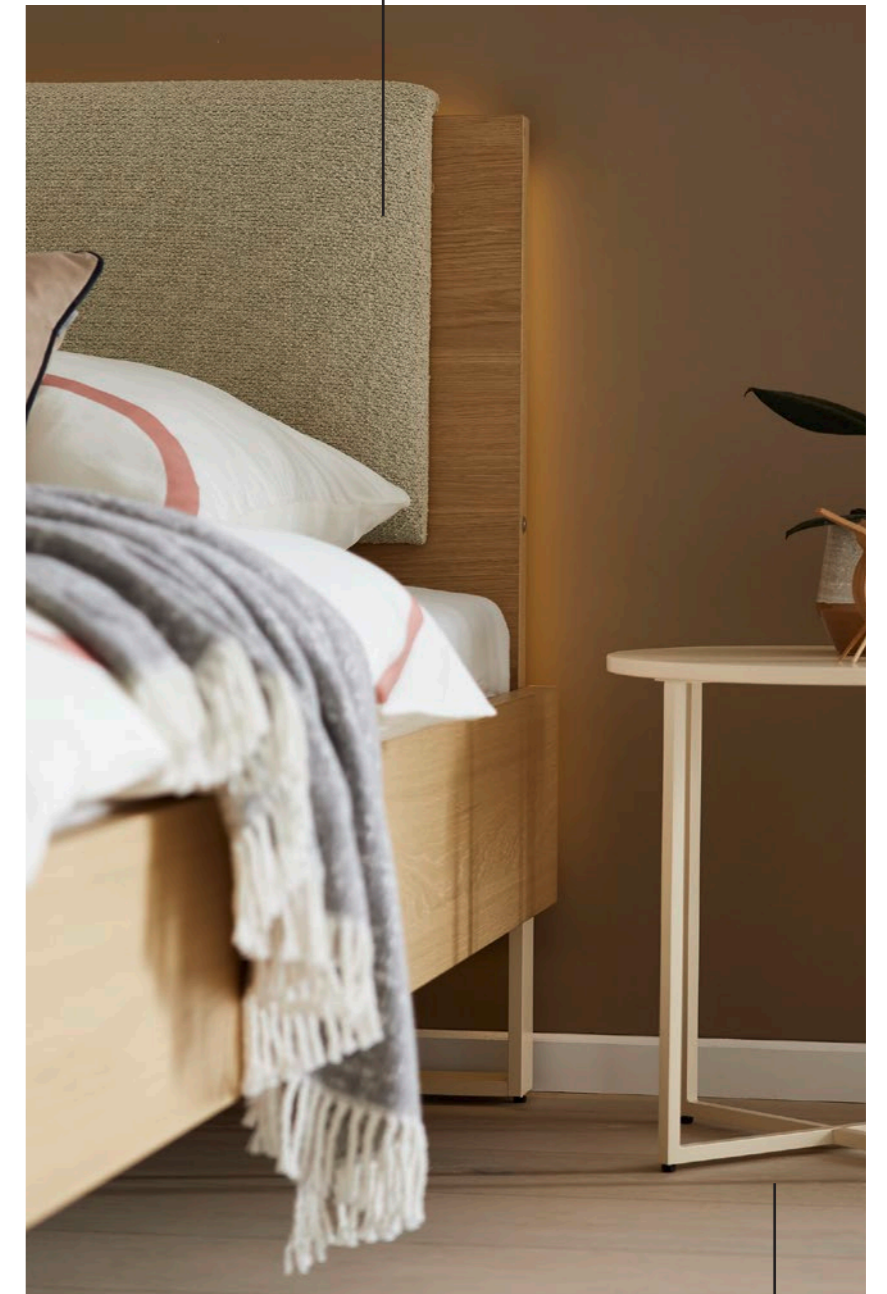

Bett (14215) mit Paneelkopfteil und Liegenfußteil, Eiche sand, Metallkufe Lack wollweiß, matt, ca. B 187, H 104, T 209 cm, Liegefläche ca. 180 x 200 cm. Zubehör: 2er-Set Polsteraufsatz für Paneelkopfteil, Polster in Stoff Trend Bouclé 2

KARA-FRAME-SCHLAFEN

Bettensystem

Verdeckte LED-Panels
für besonders gemütliches Licht

Polsteraufsätze
in drei Stoffgruppen
erhältlich

Bett mit Kufen
– edelstahlfarbig
– schwarz, matt
– weiß, matt
– wollweiß, matt