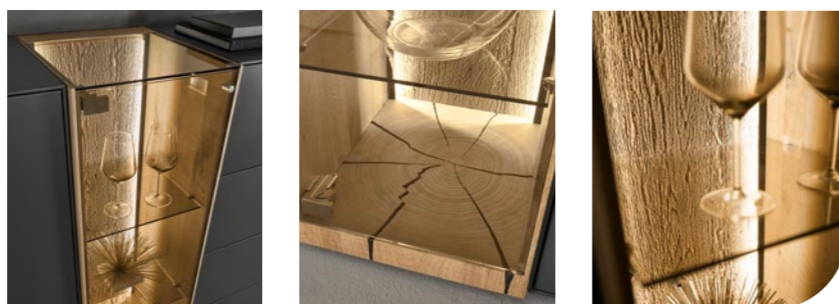

Topmodernes Wohnen mit **MASSIVHOLZ UND LACK**

Wohnwand (V22), Lack anthrazit auf Birke massiv, Kerneiche Umato, ca. B 266, H 212, T 39 cm. Zubehör: LED-Beleuchtung

Highboard (6181A), Lack anthrazit auf Birke massiv, Kerneiche Umato, ca. B 181, H 119, T 41 cm. Zubehör: LED-Beleuchtung

Hängeregale (1102A), Metallkorpus, Riffholzrückwand, jeweils ca. B 35, H 106, T 24 cm. Zubehör: LED-Beleuchtung

Highboard-Mittelteil mit Glasoberboden sowie Hirnholzboden und Riffholzrückwand aus Kerneiche Umato massiv

Perfektes Handwerk!