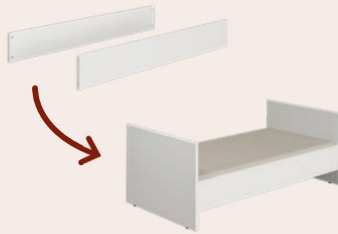

- 4-fach höhenverstellbar
- 4-way height adjustable

Umboseiten
Changing sides
276 538 9
H 139,0 | 2,2 | 18,4

Wickelkommode
Changing unit
176 558 5
H 109,9 | 92,0 | 52,7