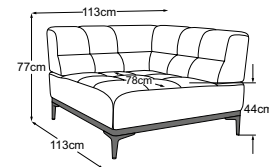

Ecke
Bestell-Nummer: D115519