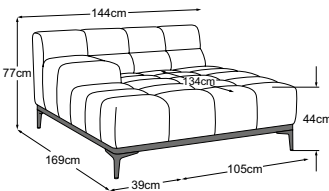

REC Armteil links
Bestell-Nummer: D115121