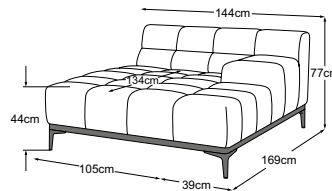

REC Armteil rechts
Bestell-Nummer: D115122