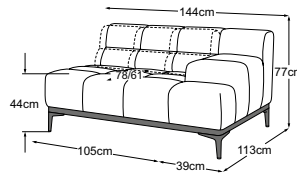

# Elemente

Fuss erhältlich in:

**B:** schwarz matt

Fussvariante bitte auf Bestellung angeben.

RVM = Rückenverstellung manuell

**Element 105 ohne Armteil  
inkl. RVM**  
Bestell-Nummer: D115117

**Element 105 Armteil rechts  
inkl. RVM**  
Bestell-Nummer: D115105