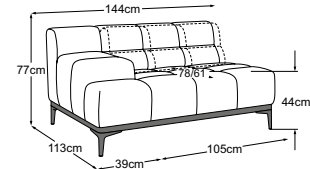

# Elemente

Fuss erhältlich in:

**B:** schwarz matt

Fussvariante bitte auf Bestellung angeben.

RVM = Rückenverstellung manuell

**Element 105 ohne Armteil  
inkl. RVM**  
Bestell-Nummer: D115117

**Element 105 Armteil rechts  
inkl. RVM**  
Bestell-Nummer: D115105