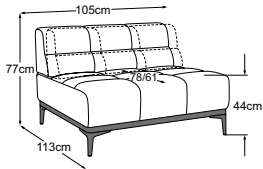

# Elemente

Fuss erhältlich in:

**B:** schwarz matt

Fussvariante bitte auf Bestellung angeben.

RVM = Rückenverstellung manuell

**Element 105 ohne Armteil  
inkl. RVM**  
Bestell-Nummer: D115117

**Element 105 Armteil rechts  
inkl. RVM**  
Bestell-Nummer: D115105