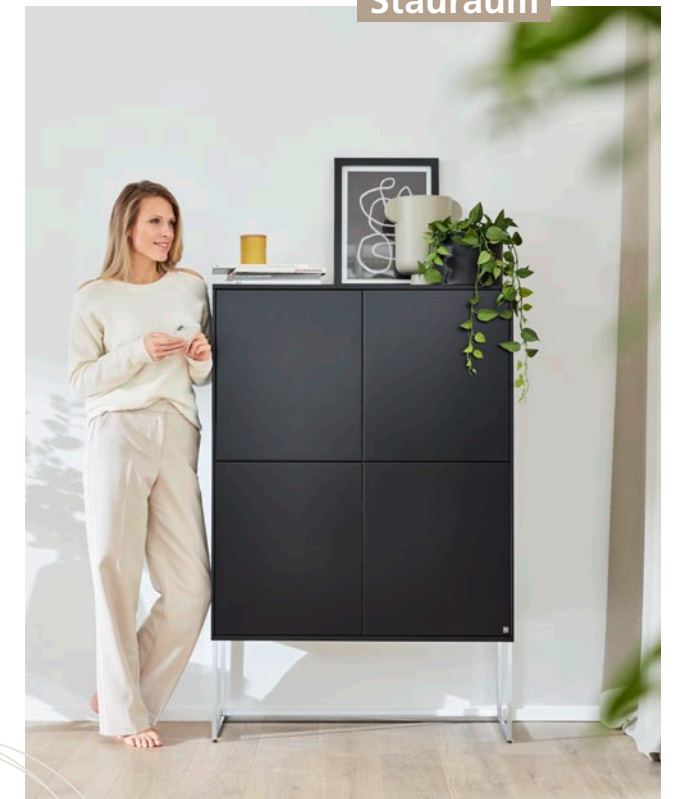

**Perfekt:
zusätzlicher
Stauraum**