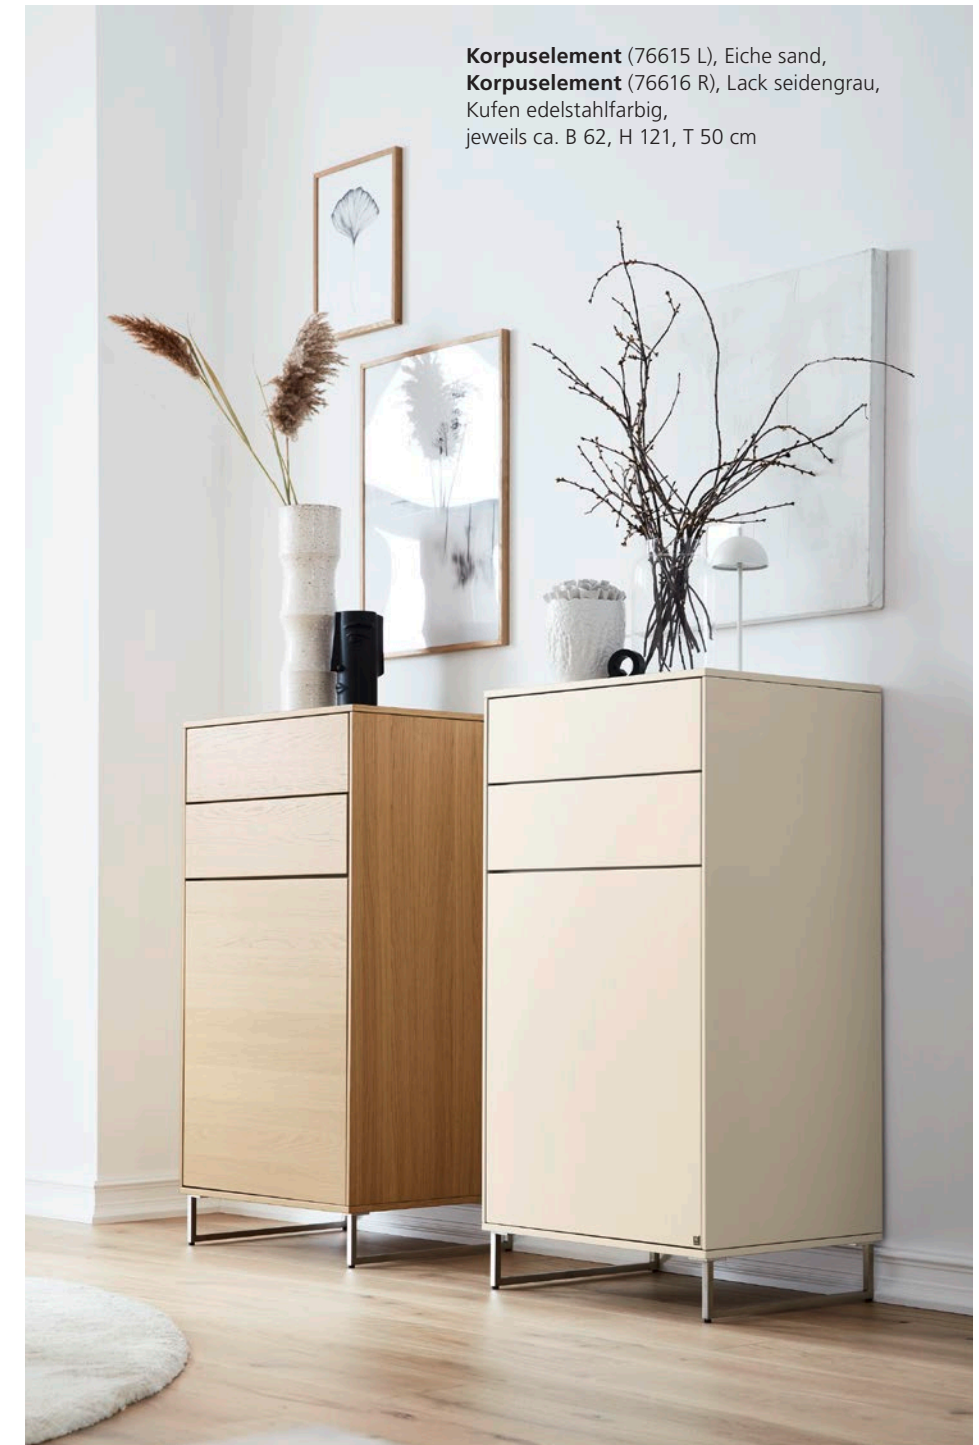

**Vitrine** (78589),  
Lack brillantgrau,  
Kufen schwarz, matt,  
ca. B 62, H 191,  
T 40 cm

**Vitrine** (78589),  
Lack cashmere

**Vitrine** (60209L), Lack rosewood,  
**Vitrine** (60269L), Lack oxidrot,  
Kufen schwarz, matt, jeweils ca.  
B 45, H 182, T 40 cm

**Sideboard** (73701KR), Lack cashmere Hochglanz,  
Kufen schwarz, matt, ca. B 182, H 85, T 40 cm

**Korpuselement** (76615 L), Eiche sand,  
**Korpuselement** (76616 R), Lack seidengrau,  
Kufen edelstahlfarbig,  
jeweils ca. B 62, H 121, T 50 cm