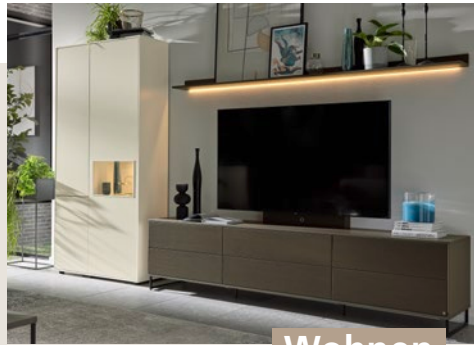

ZUHAUSE NUR DAS BESTE! IN ALLEN BEREICHEN ...

Wohnen