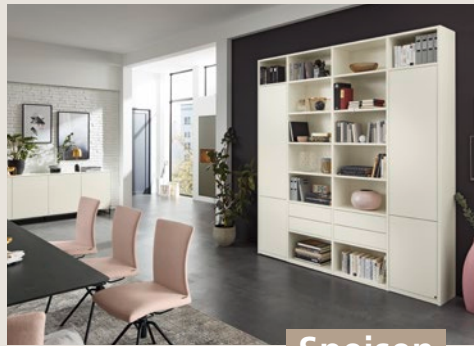

ZUHAUSE NUR DAS BESTE! IN ALLEN BEREICHEN ...

Speisen

FÜR JEDEN RAUM DAS PASSENDE MÖBEL

Ob im Wohnzimmer, Homeoffice oder Esszimmer – überall möchten wir bestens eingerichtet sein. Für ein Multitalent wie KARA-FRAME stellt das keine Herausforderung dar. Holz oder Lack? Arbeiten oder Relaxen? Einzelmöbel oder Wohnwand? Mit einer riesigen Auswahl an Möbelementen, Materialien und Farben folgt das System bereitwillig Ihren Wünschen.