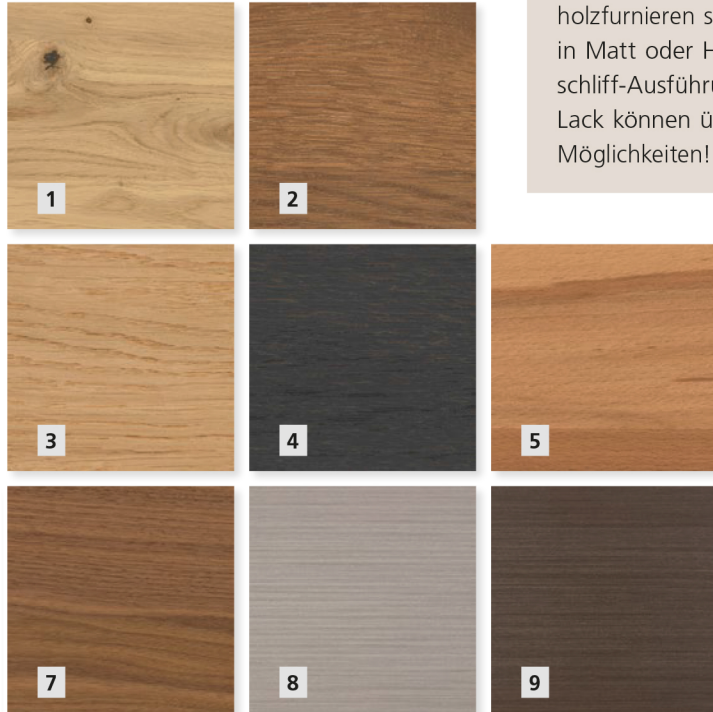

# EIN PERFEKTES GESAMTDESIGN

Kufen in Schwarzmatt

**Sideboard (73084)**, Lack cashmere, Asteiche, Kufen schwarz, matt, ca. B 257, H 85, T 50 cm

**Vorschlag (73930)**, Lack cashmere, Asteiche, Kufen schwarz, matt, ca. B 362, H 217, T 50 cm. Zubehör: LED-Beleuchtung

**Couchtisch (77660)**, Asteiche, Kufen schwarz, matt, ca. L 95, B 95, H 40 cm

Accessoires: Teppich SINFONIA 598 aus der DELUXE COLLECTION

## Echtholzurniere

1. Asteiche
2. Asteiche bourbon
3. Eiche sand
4. Eiche graphit
5. Kernbuche
7. Nussbaum nova
8. Feinschliff bianco
9. Feinschliff grigio

**KARA-FRAME bietet eine Fülle an trendigen Farben und Ausführungen:** Echtholz und Lack in vielen Farben, mit vielen Kombinationsmöglichkeiten! Neben sieben Echtholzurnieren stehen 24 attraktive Lacktöne zur Wahl, die in Matt oder Hochglanz erhältlich sind, sowie zwei Feinschliff-Ausführungen. Auch Kombinationen aus Holz und Lack können überaus spannend sein. Spielen Sie mit den Möglichkeiten!