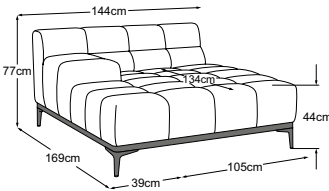

REC Armteil links
Bestell-Nummer: D115121