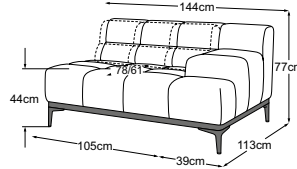

flexibel.

OASIS-LE24

Elemente

Fuss erhältlich in:

B: schwarz matt

Fussvariante bitte auf Bestellung angeben.

RVM = Rückenverstellung manuell

**Element 105 ohne Armteil
inkl. RVM**
Bestell-Nummer: D115117