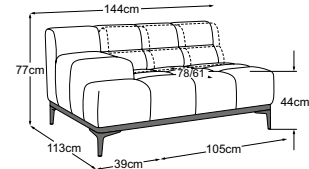

**Element 105 Armteil links
inkl. RVM**
Bestell-Nummer: D115106