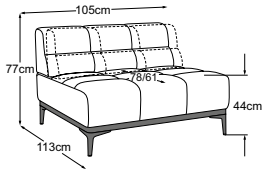

flexibel.

OASIS-LE24

Elemente

Fuss erhältlich in:

B: schwarz matt

Fussvariante bitte auf Bestellung angeben.

RVM = Rückenverstellung manuell

**Element 105 ohne Armteil
inkl. RVM**
Bestell-Nummer: D115117