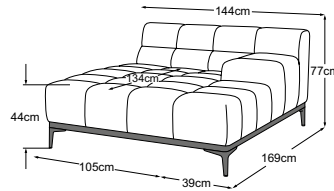

REC Armteil rechts
Bestell-Nummer: D115122