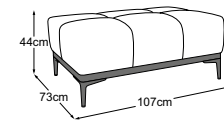

Ecke
Bestell-Nummer: D115519

2HT links inkl. RVM
Bestell-Nummer: D115520

2HT rechts inkl. RVM
Bestell-Nummer: D115521

Megahocker
Bestell-Nummer: D115815

**2HT links (RVM) + Element 105
(RVM) + REC Armteil rechts**
Bestell-Nummer: D115630