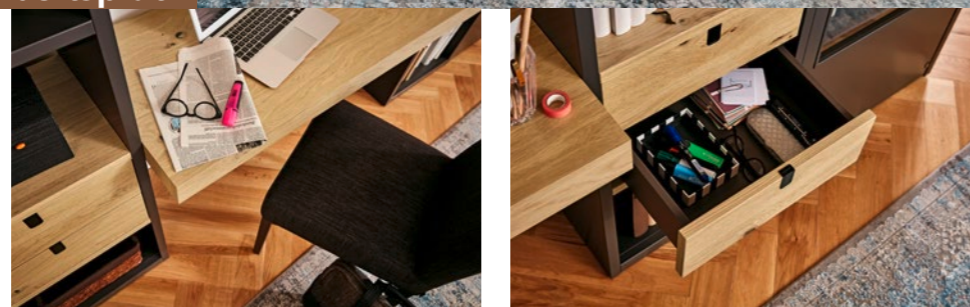

Kombination (57213),
Lack graphit, Asteiche,
mit kleinem Schreibplatz,
ca. B 285, H 218, T 49 cm.
Zubehör: LED-Beleuchtung,
abweichende Rückwand-
ausführung