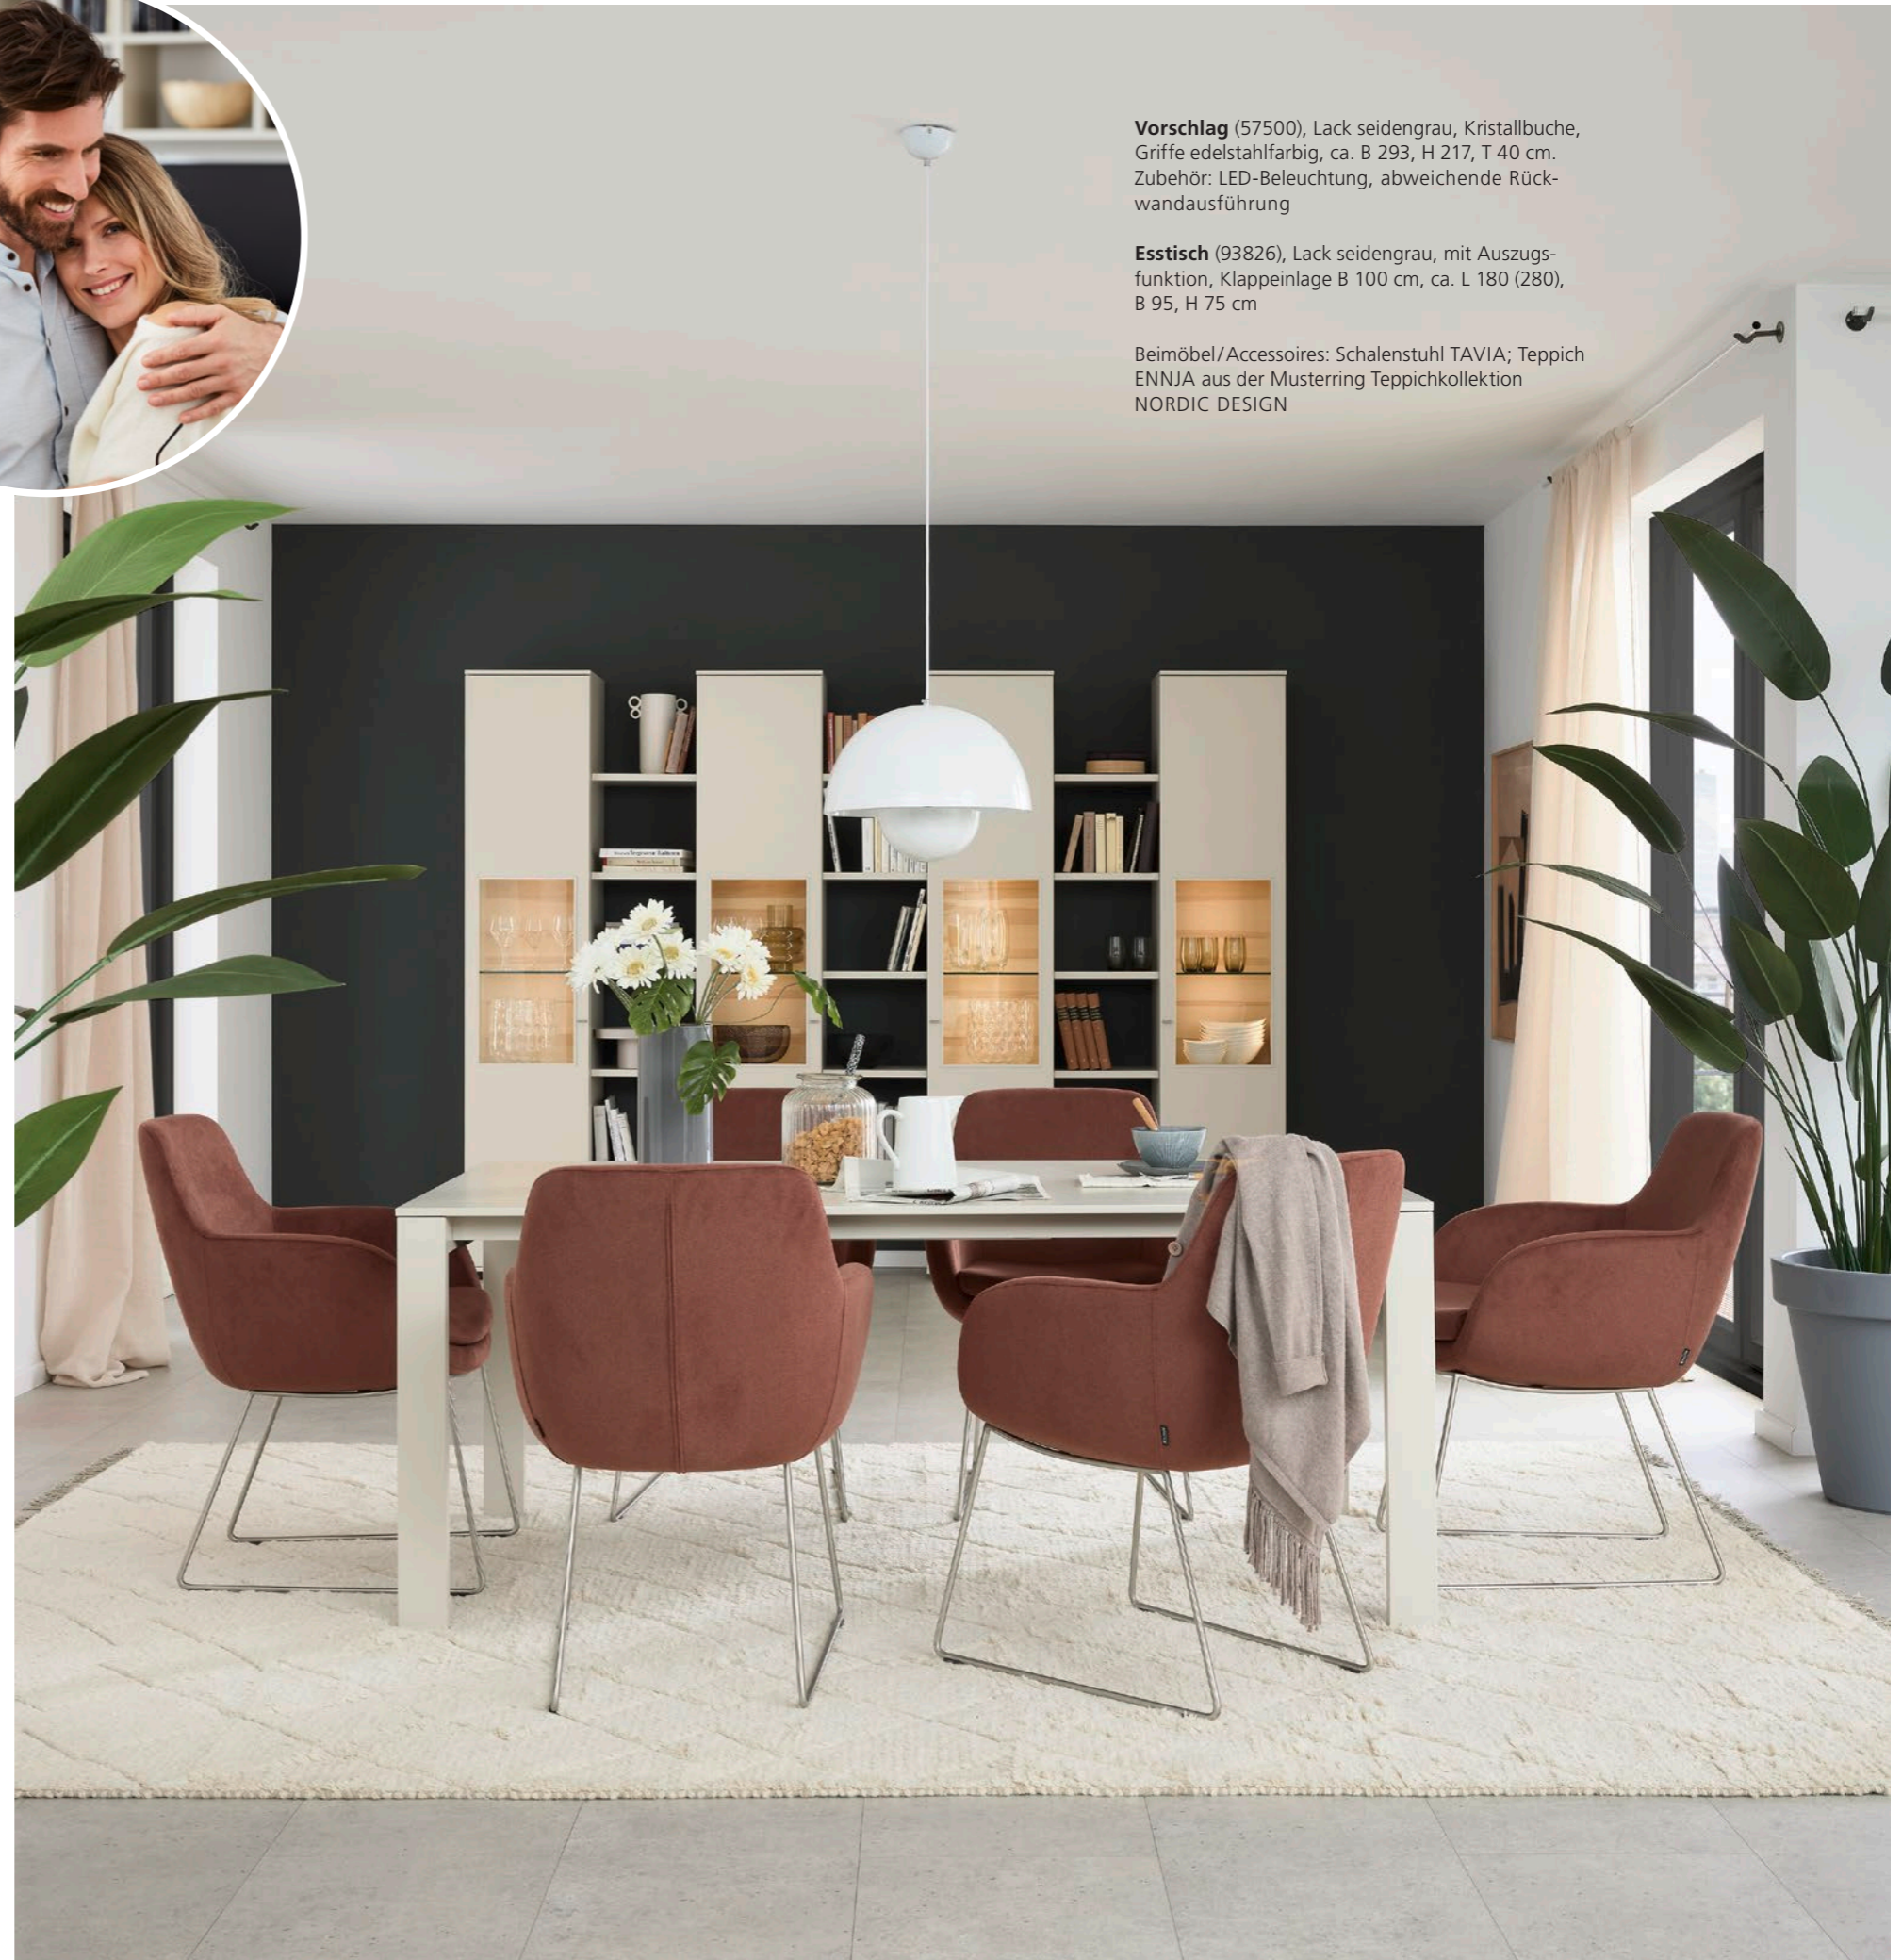

Vorschlag (57500), Lack seidengrau, Kristallbuche, Griffe edelstahlfarbig, ca. B 293, H 217, T 40 cm. Zubehör: LED-Beleuchtung, abweichende Rückwandausführung

Esstisch (93826), Lack seidengrau, mit Auszugsfunktion, Klappeinlage B 100 cm, ca. L 180 (280), B 95, H 75 cm

Beimöbel/Accessoires: Schalenstuhl TAVIA; Teppich ENNJA aus der Musterring Teppichkollektion NORDIC DESIGN