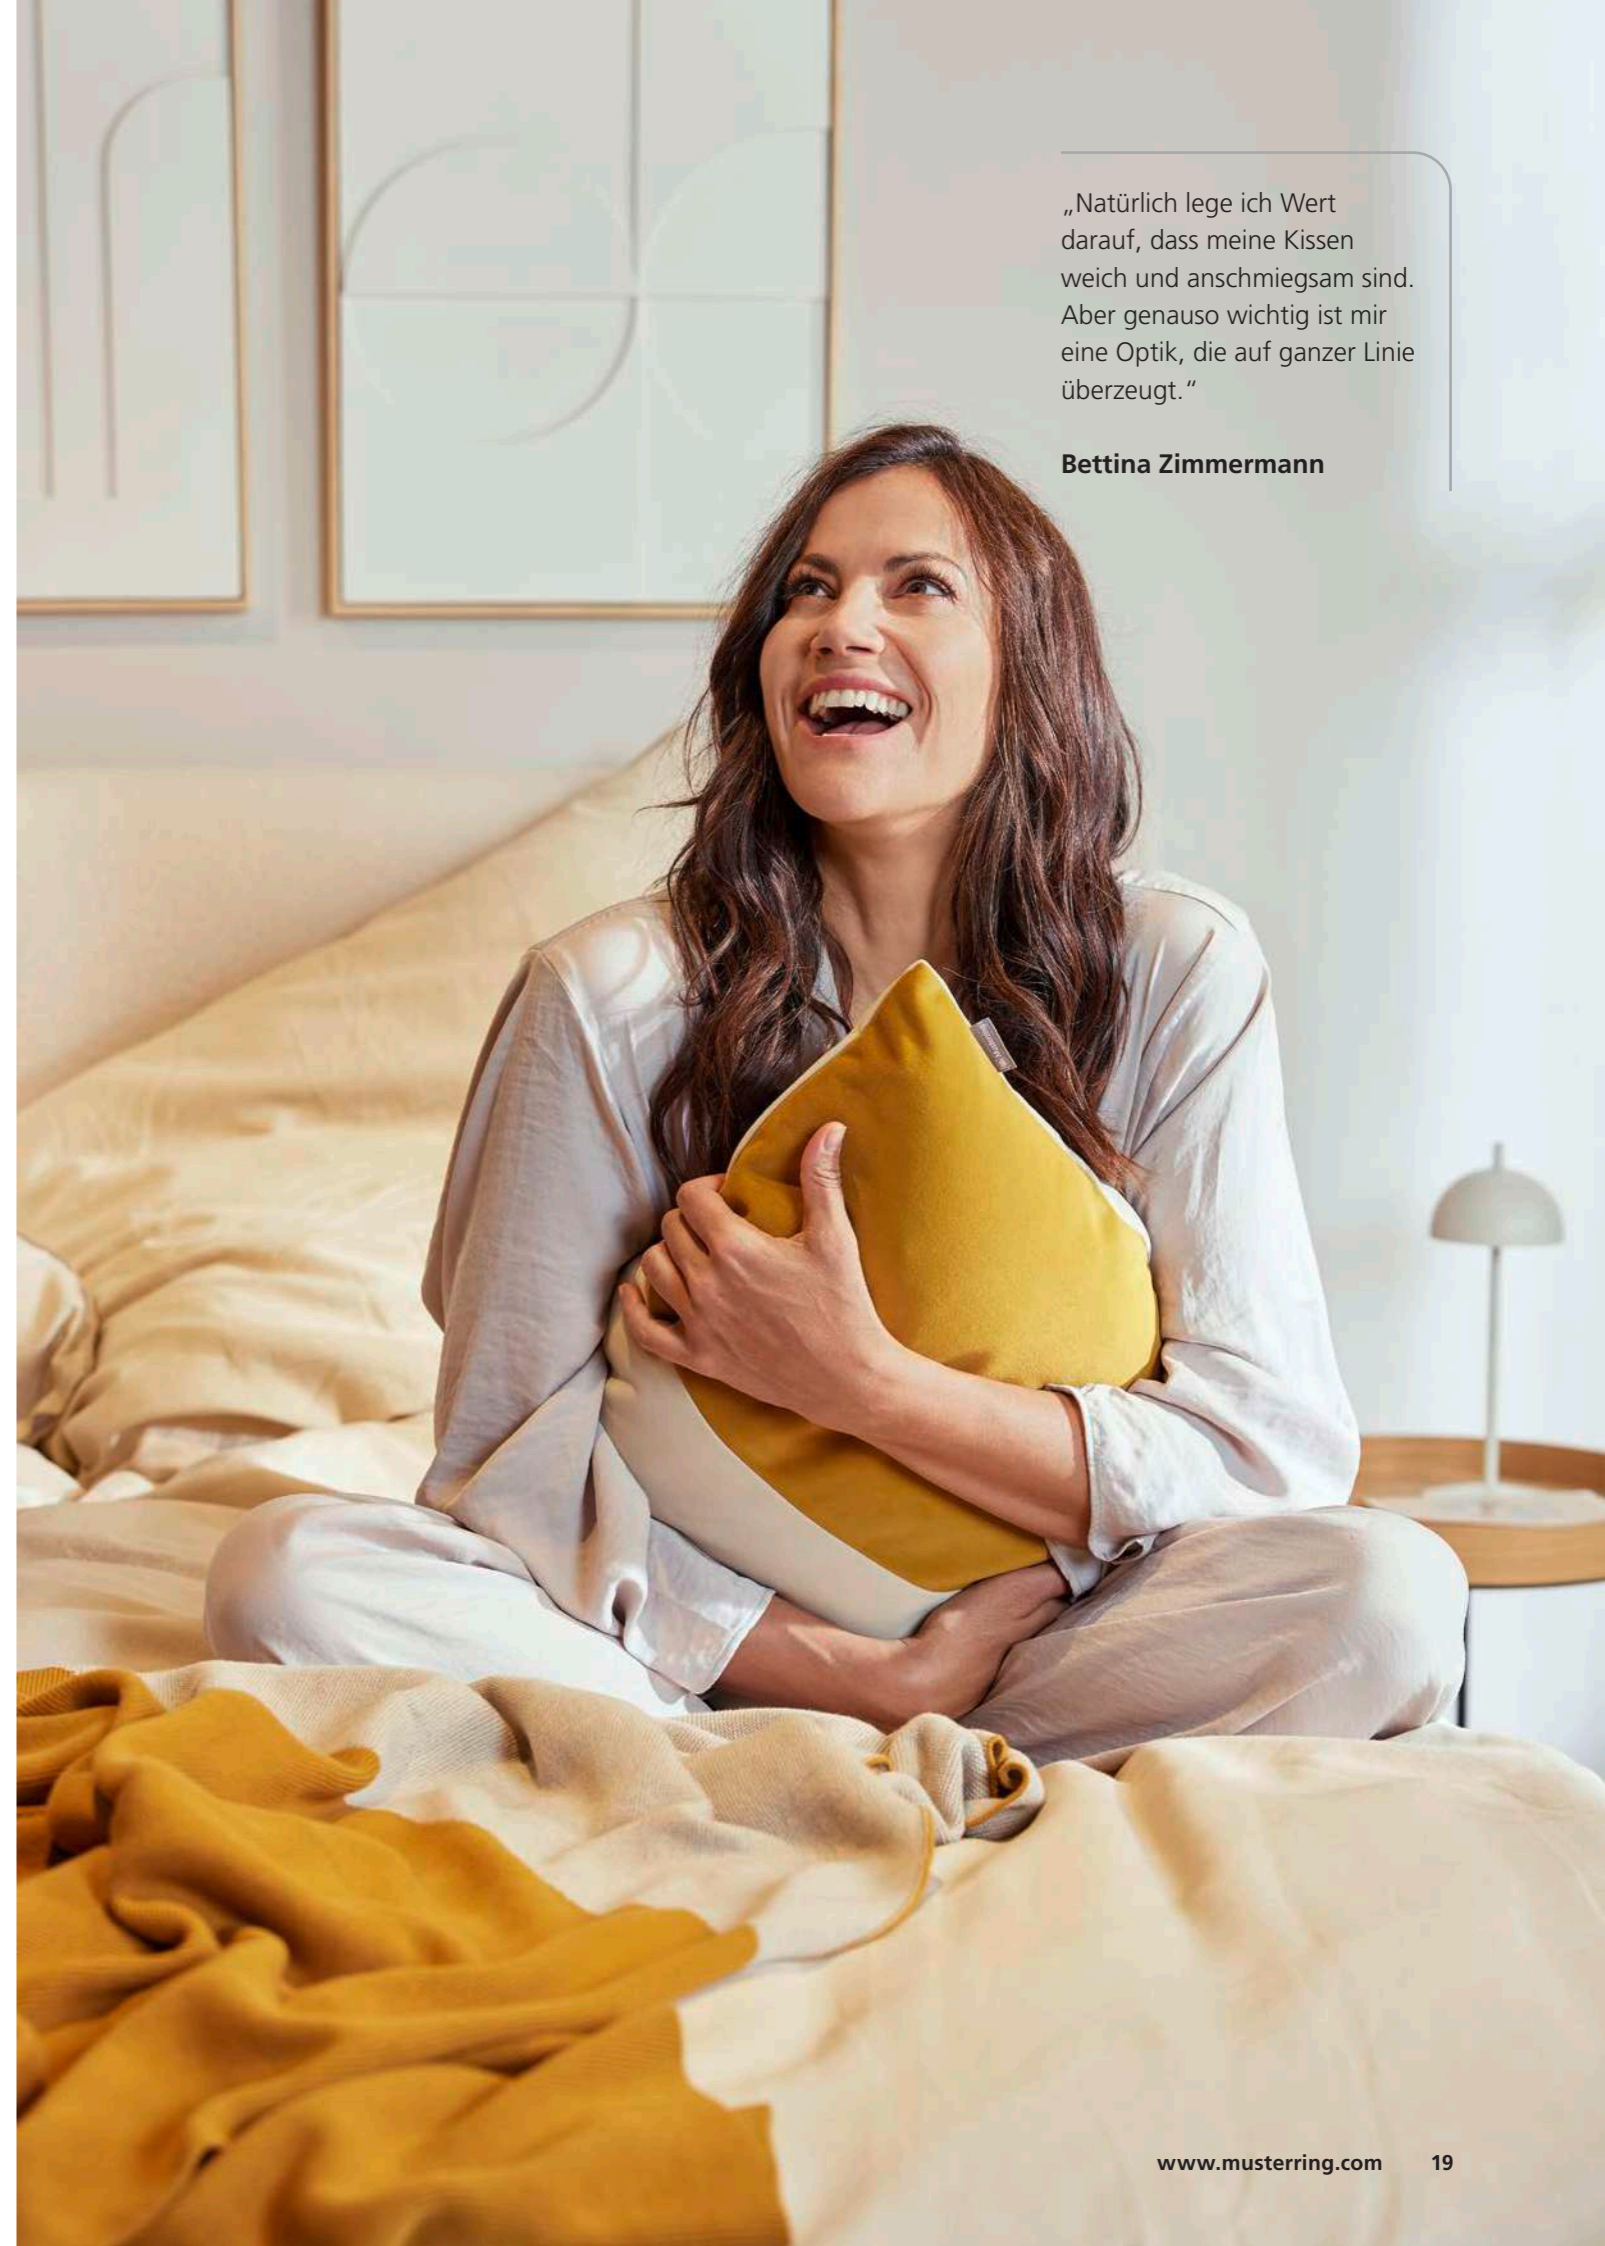

„Natürlich lege ich Wert
darauf, dass meine Kissen
weich und anschmiegsam sind.
Aber genauso wichtig ist mir
eine Optik, die auf ganzer Linie
überzeugt.“

Bettina Zimmermann