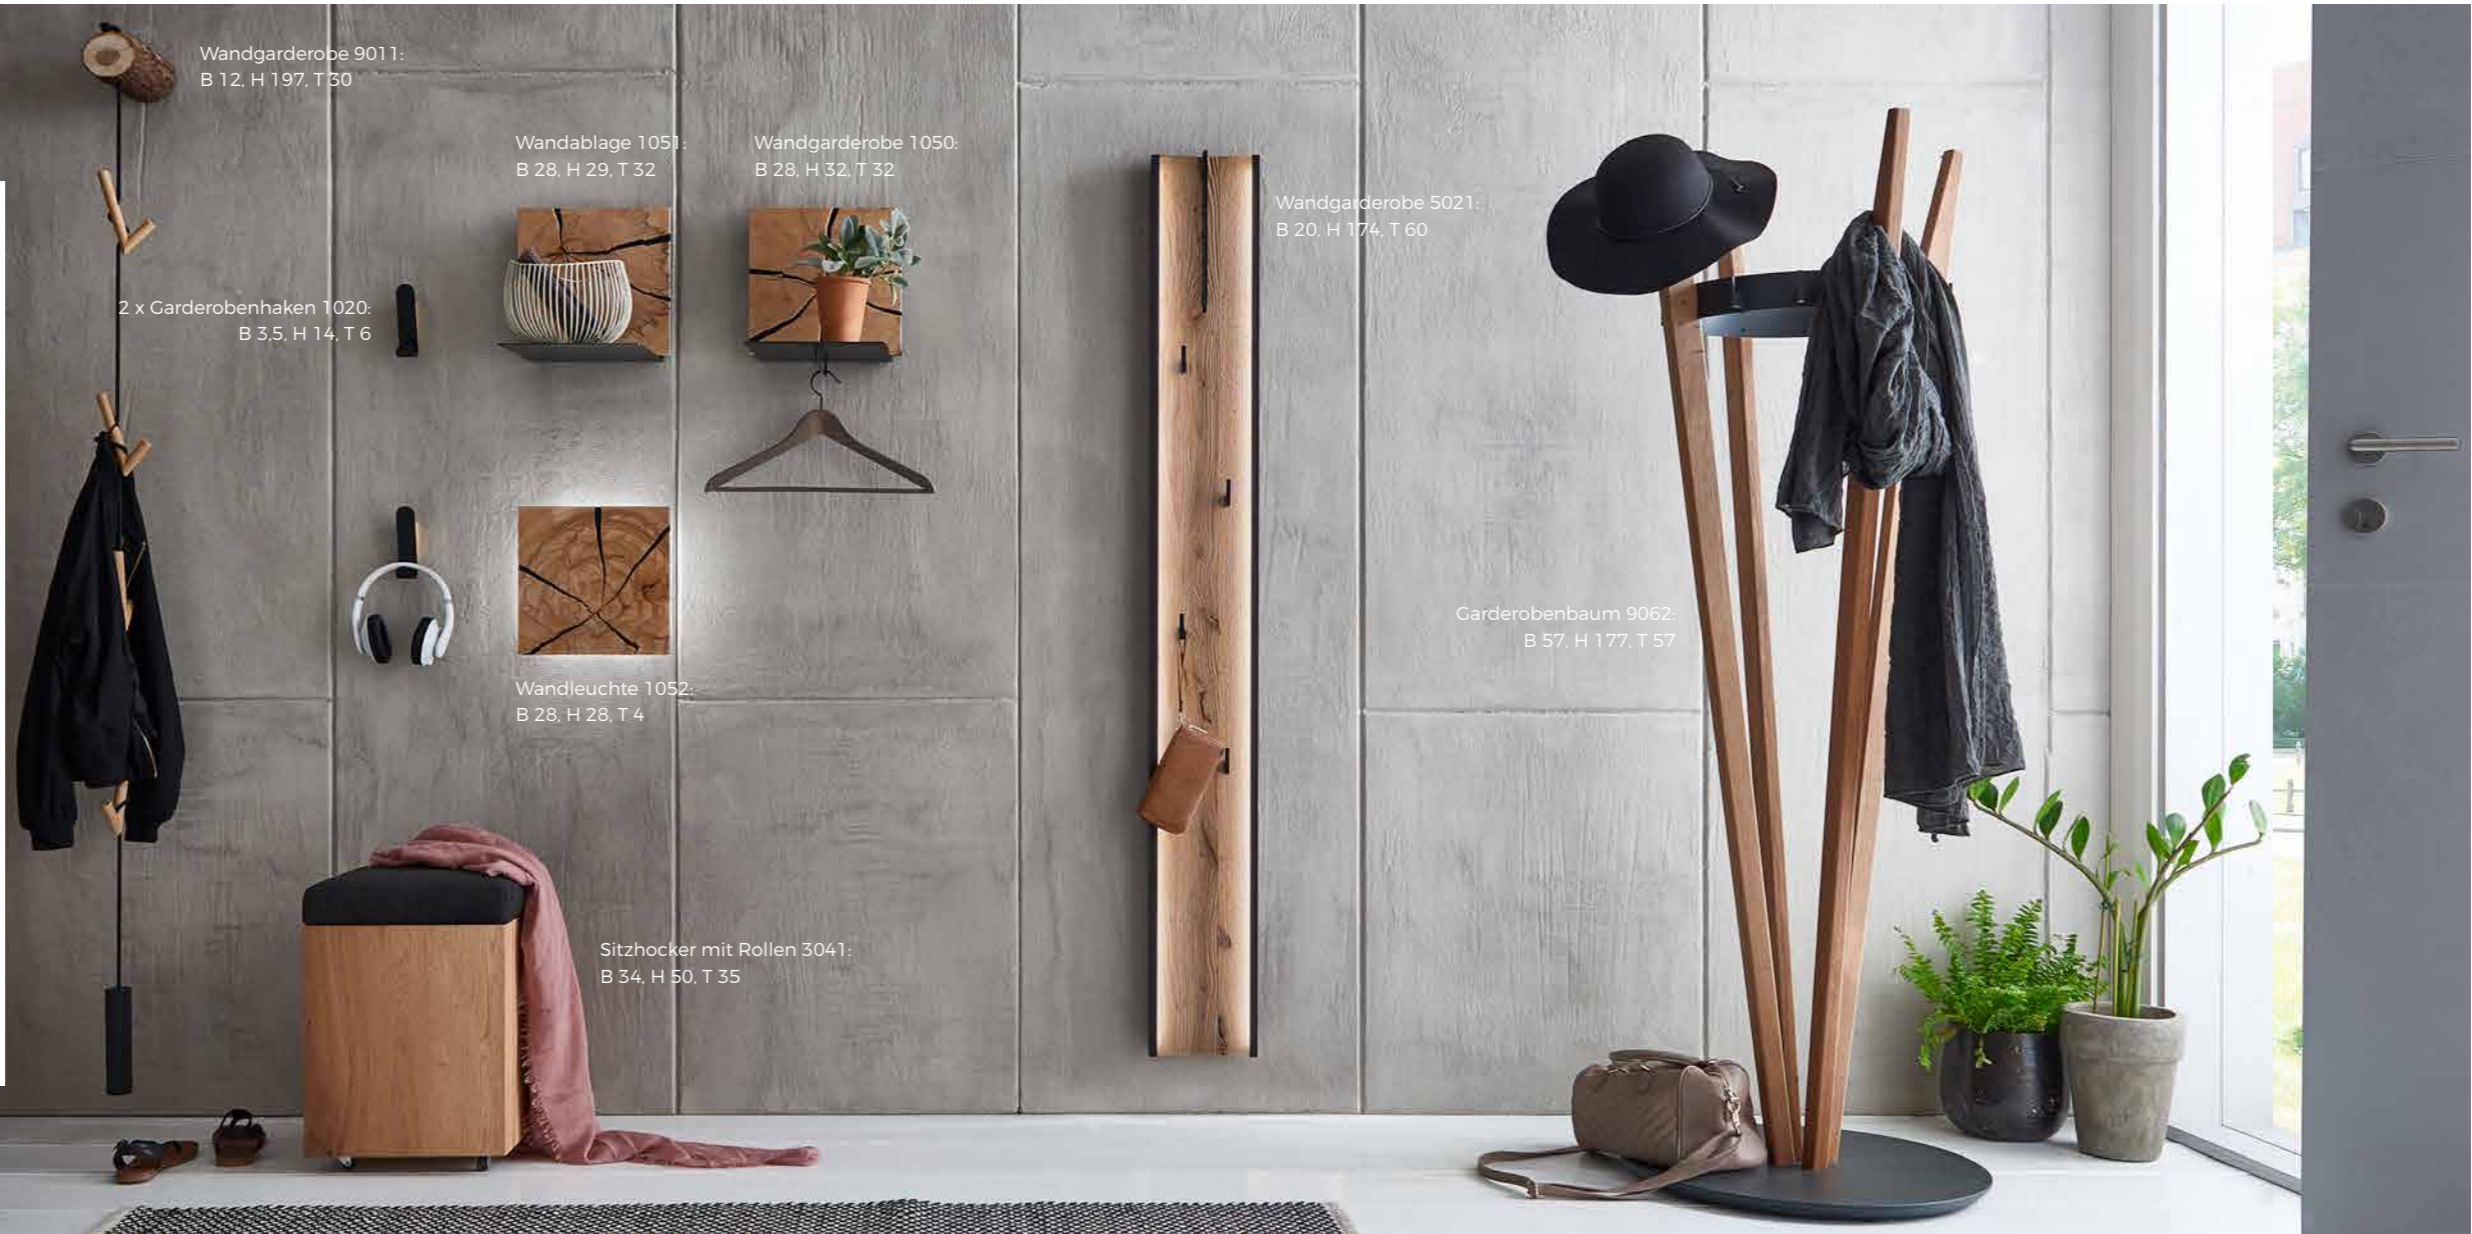

Wandablage 1051:
B 28, H 29, T 32

Wandgarderobe 1050:
B 28, H 32, T 32

2 x Garderobenhaken 1020:
B 3,5, H 14, T 6

Wandleuchte 1052:
B 28, H 28, T 4

Wandgarderobe 5021:
B 20, H 174, T 60

Garderobenbaum 9062:
B 57, H 177, T 57

Sitzhocker mit Rollen 3041:
B 34, H 50, T 35

Kombinationsvorschlag Nr. 114
Platzierungsvorschlag

**EIN PROGRAMM – SO VIELE
MÖGLICHKEITEN**

Eine Garderobe ist noch lange nicht nur eine Garderobe. Ob praktische Lösung oder wohnlicher Designanspruch, großes Entree oder kleine Nische – unsere Möbel passen sich unterschiedlichsten Bedürfnissen an. Und sie sind sowohl als Einzelmöbel als auch in Kombination garantiert ein echter Hingucker.

**ONE RANGE - SO MANY
POSSIBILITIES**

A wardrobe is no longer just a wardrobe. Whether a practical solution or a homely design requirement, a large entrance area of a small alcove, our pieces of furniture can be adapted to various needs. And they are real eye-catchers, whether as an individual piece of furniture or in combination.

Wandgarderobe 9011:
B 12, H 197, T 30