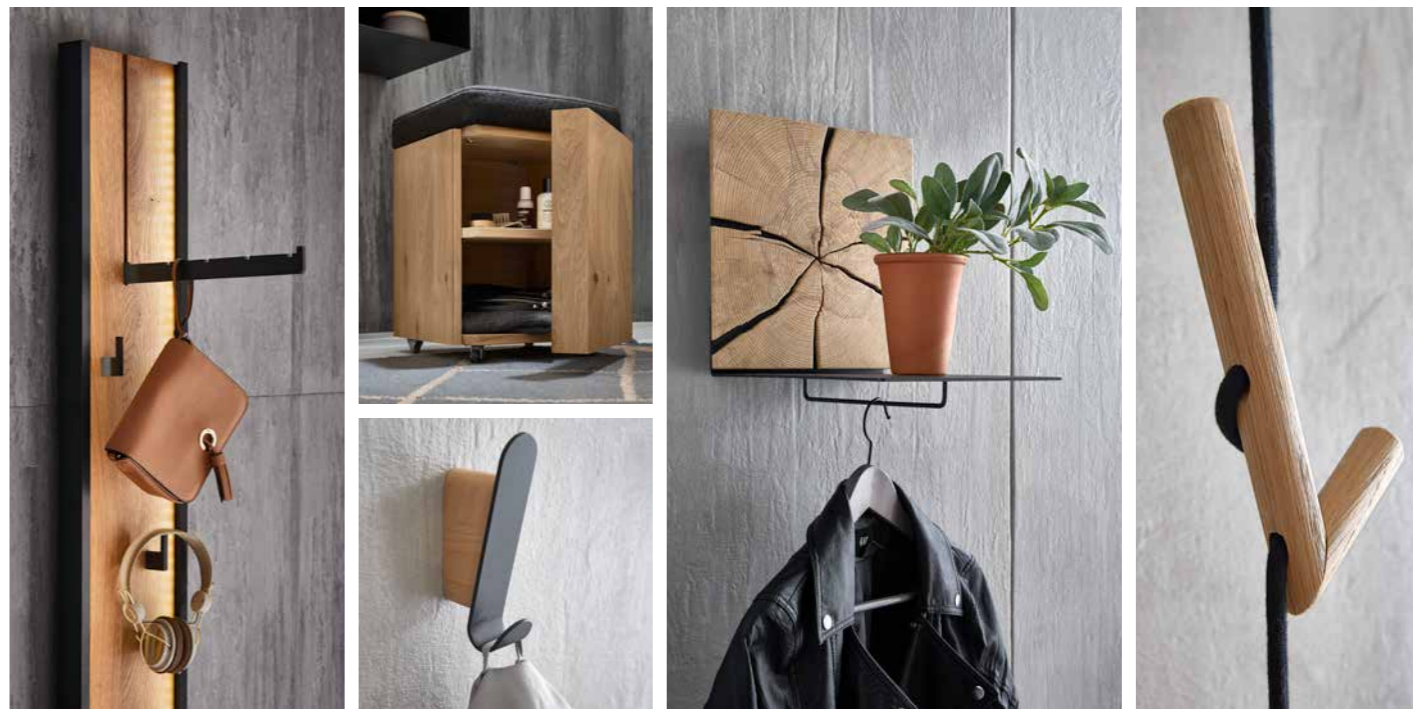

Wandgarderobe 9011:
B 12, H 197, T 30

Wandablage 1051:
B 28, H 29, T 32

Wandgarderobe 1050:
B 28, H 32, T 32

2 x Garderobenhaken 1020:
B 3,5, H 14, T 6

Wandleuchte 1052:
B 28, H 28, T 4

Wandgarderobe 5021:
B 20, H 174, T 60

Garderobenbaum 9062:
B 57, H 177, T 57

Sitzhocker mit Rollen 3041:
B 34, H 50, T 35

**GARDEROBE, SCHUHSCHRANK ODER BEIDES?
Dieser Schrank ist ein wahrer Verwandlungskünstler.**

In der Grundausstattung wird der Garderobenschrank mit einer Kleideraufhängung und zwei Holzböden geliefert, von denen einer variabel eingelegt werden kann. Optional erhältlich sind zusätzliche Holzböden oder abgeschrägte Metallböden zur teilweisen oder vollständigen Nutzung des Garderobenschanks als Schuhschrank.

**WARDROBE, SHOE CUPBOARD OR BOTH?
This cupboard is a true master of metamorphosis.**

The basic version of the wardrobe is supplied with a clothes rack and two wooden shelves, one of which can be placed in various positions. Additional wooden shelves or chamfered metal shelves are also available as options in order to use part or all of the wardrobe as a shoe cupboard.