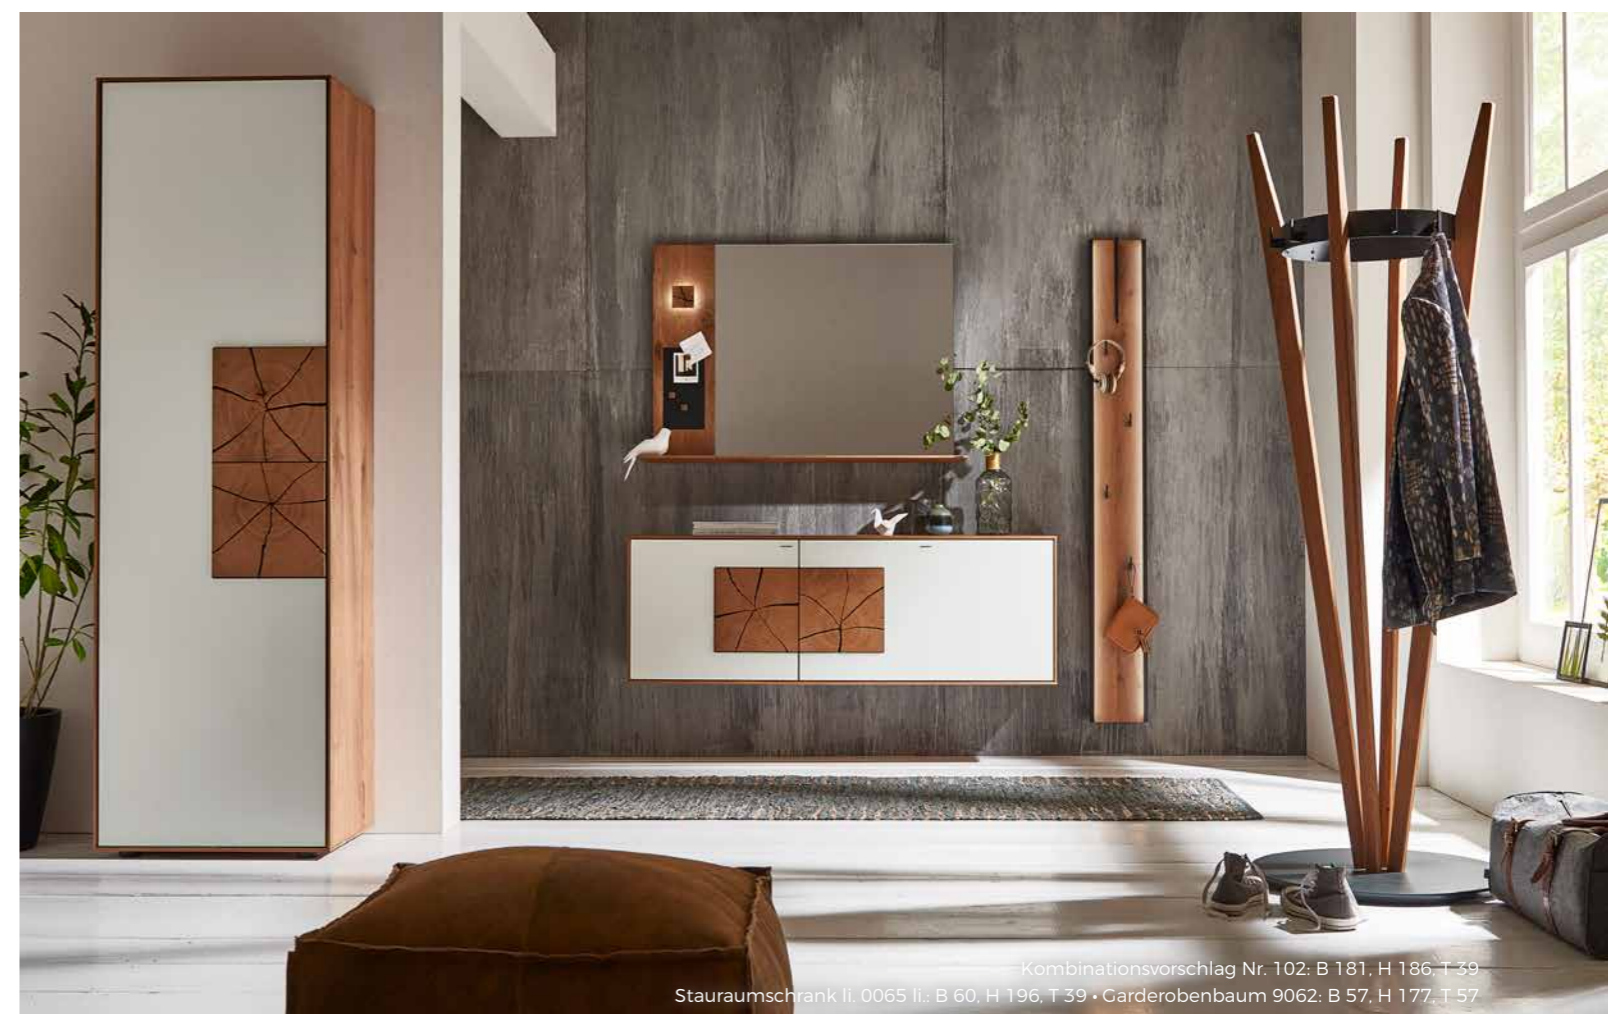

NACH HAUSE KOMMEN

UND WOHLFÜHLEN

Ob kleiner Flur oder großzügiges Entree – Caya bietet vielseitige Lösungen und clevere Funktionen für die Aufbewahrung von Jacken, Schuhen, Schlüsseln und allem, was schnell griffbereit sein sollte.

Whether in a small corridor or a spacious entrance area, Caya provides versatile solutions and clever functions for storing jackets, shoes, key and everything that should be kept within quick and easy reach.

Rechts:
An der integrierten Magnettafel
sind wichtige Notizen bestens
aufgehoben.

Right:
Important notes are best kept on
the integrated magnetic board.