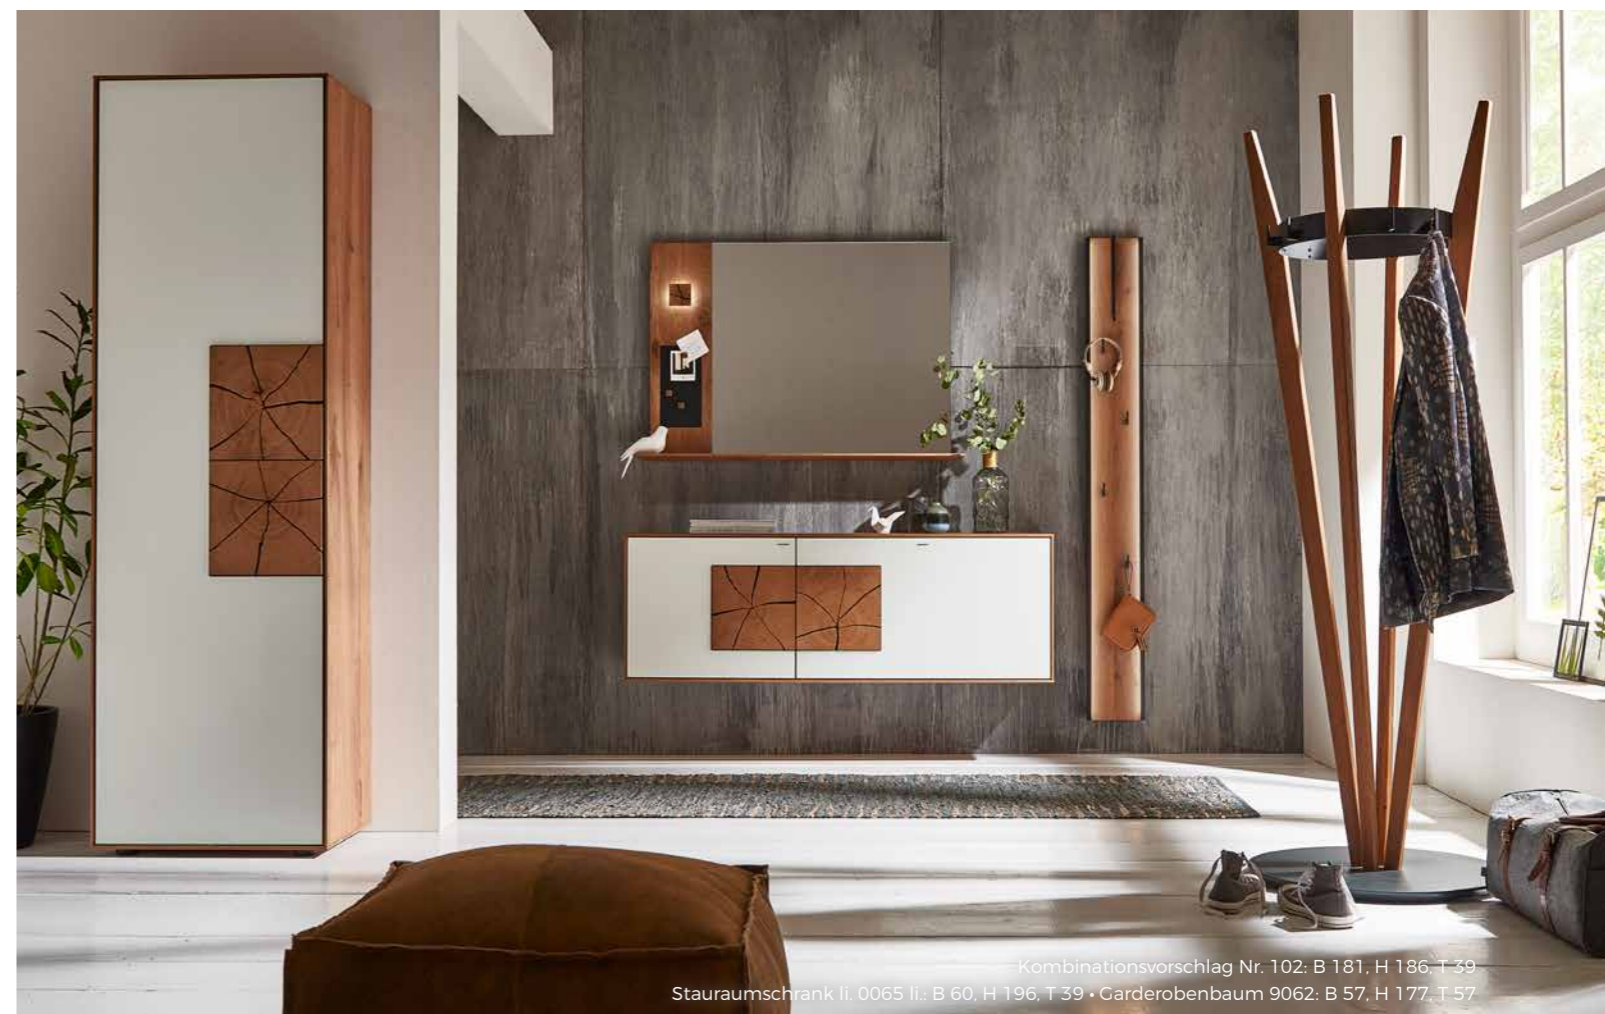

NACH HAUSE KOMMEN

UND WOHLFÜHLEN

Ob kleiner Flur oder großzügiges Entree – Caya bietet vielseitige Lösungen und clevere Funktionen für die Aufbewahrung von Jacken, Schuhen, Schlüsseln und allem, was schnell griffbereit sein sollte.

Whether in a small corridor or a spacious entrance area, Caya provides versatile solutions and clever functions for storing jackets, shoes, key and everything that should be kept within quick and easy reach.

Rechts:
An der integrierten Magnettafel sind wichtige Notizen bestens aufgehoben.
Right:
Important notes are best kept on the integrated magnetic board.