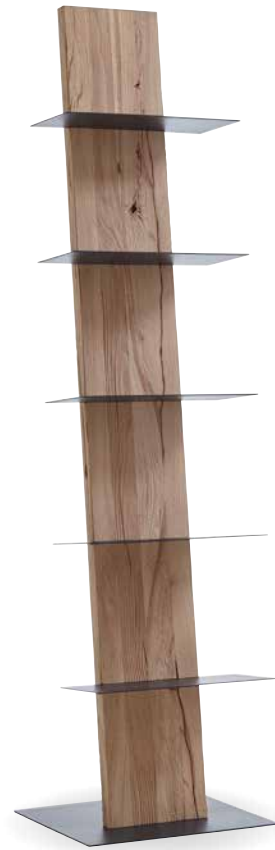

HOLZARTEN UND TYPENLISTE

EINZIGARTIGE MÖBEL AUS EINEM EINZIGARTIGEN MATERIAL

Die Naturstücke sind in unterschiedlichen Holzarten erhältlich, in Riffbuche, Riffeiche Umato, Kerneiche Natur, Kerneiche Tabak und Tannineiche.

Bei der Riffbuche und Riffeiche handelt es sich um speziell bearbeitete Holzflächen. Zunächst wird das Holz mit einem speziellen Granulat gestrahlt. Dadurch werden die weichen Teile der Holzoberfläche entfernt und sie wird extrem rau. Mit einer Bürstmaschine und in Handarbeit werden diese Flächen anschließend geglättet und mit Wasserlack und Wachs überzogen. Durch diesen Vorgang erhalten die Holzflächen den Charakter einer durch Wind und Wetter gezeichneten Holzfläche und die fertigen Naturstücke später ihre einzigartige natürliche Optik.

Die Kerneiche besteht ausschließlich aus den Kernbrettern des Eichenstammes, da nur dieses Holz die gewünschten typischen Merkmale wie Kernrisse und Flügeläste aufweist. Durch die bräunliche Tabak Beizung wird die charakterstarke Ausstrahlung noch einmal intensiviert.

Kerneiche Natur 8470 • Kerneiche Tabak 7470 • Riffbuche 5160 • Riffeiche 7160 • Tanneneiche 9260 • Beton 1100

Standspiegel

mit Massivholzblock

Typen-Nr. 1043

Maße in cm B 50 H 167 T 27

Standregal

Bodenplatte und 5 Ablageböden in Metall anthrazit