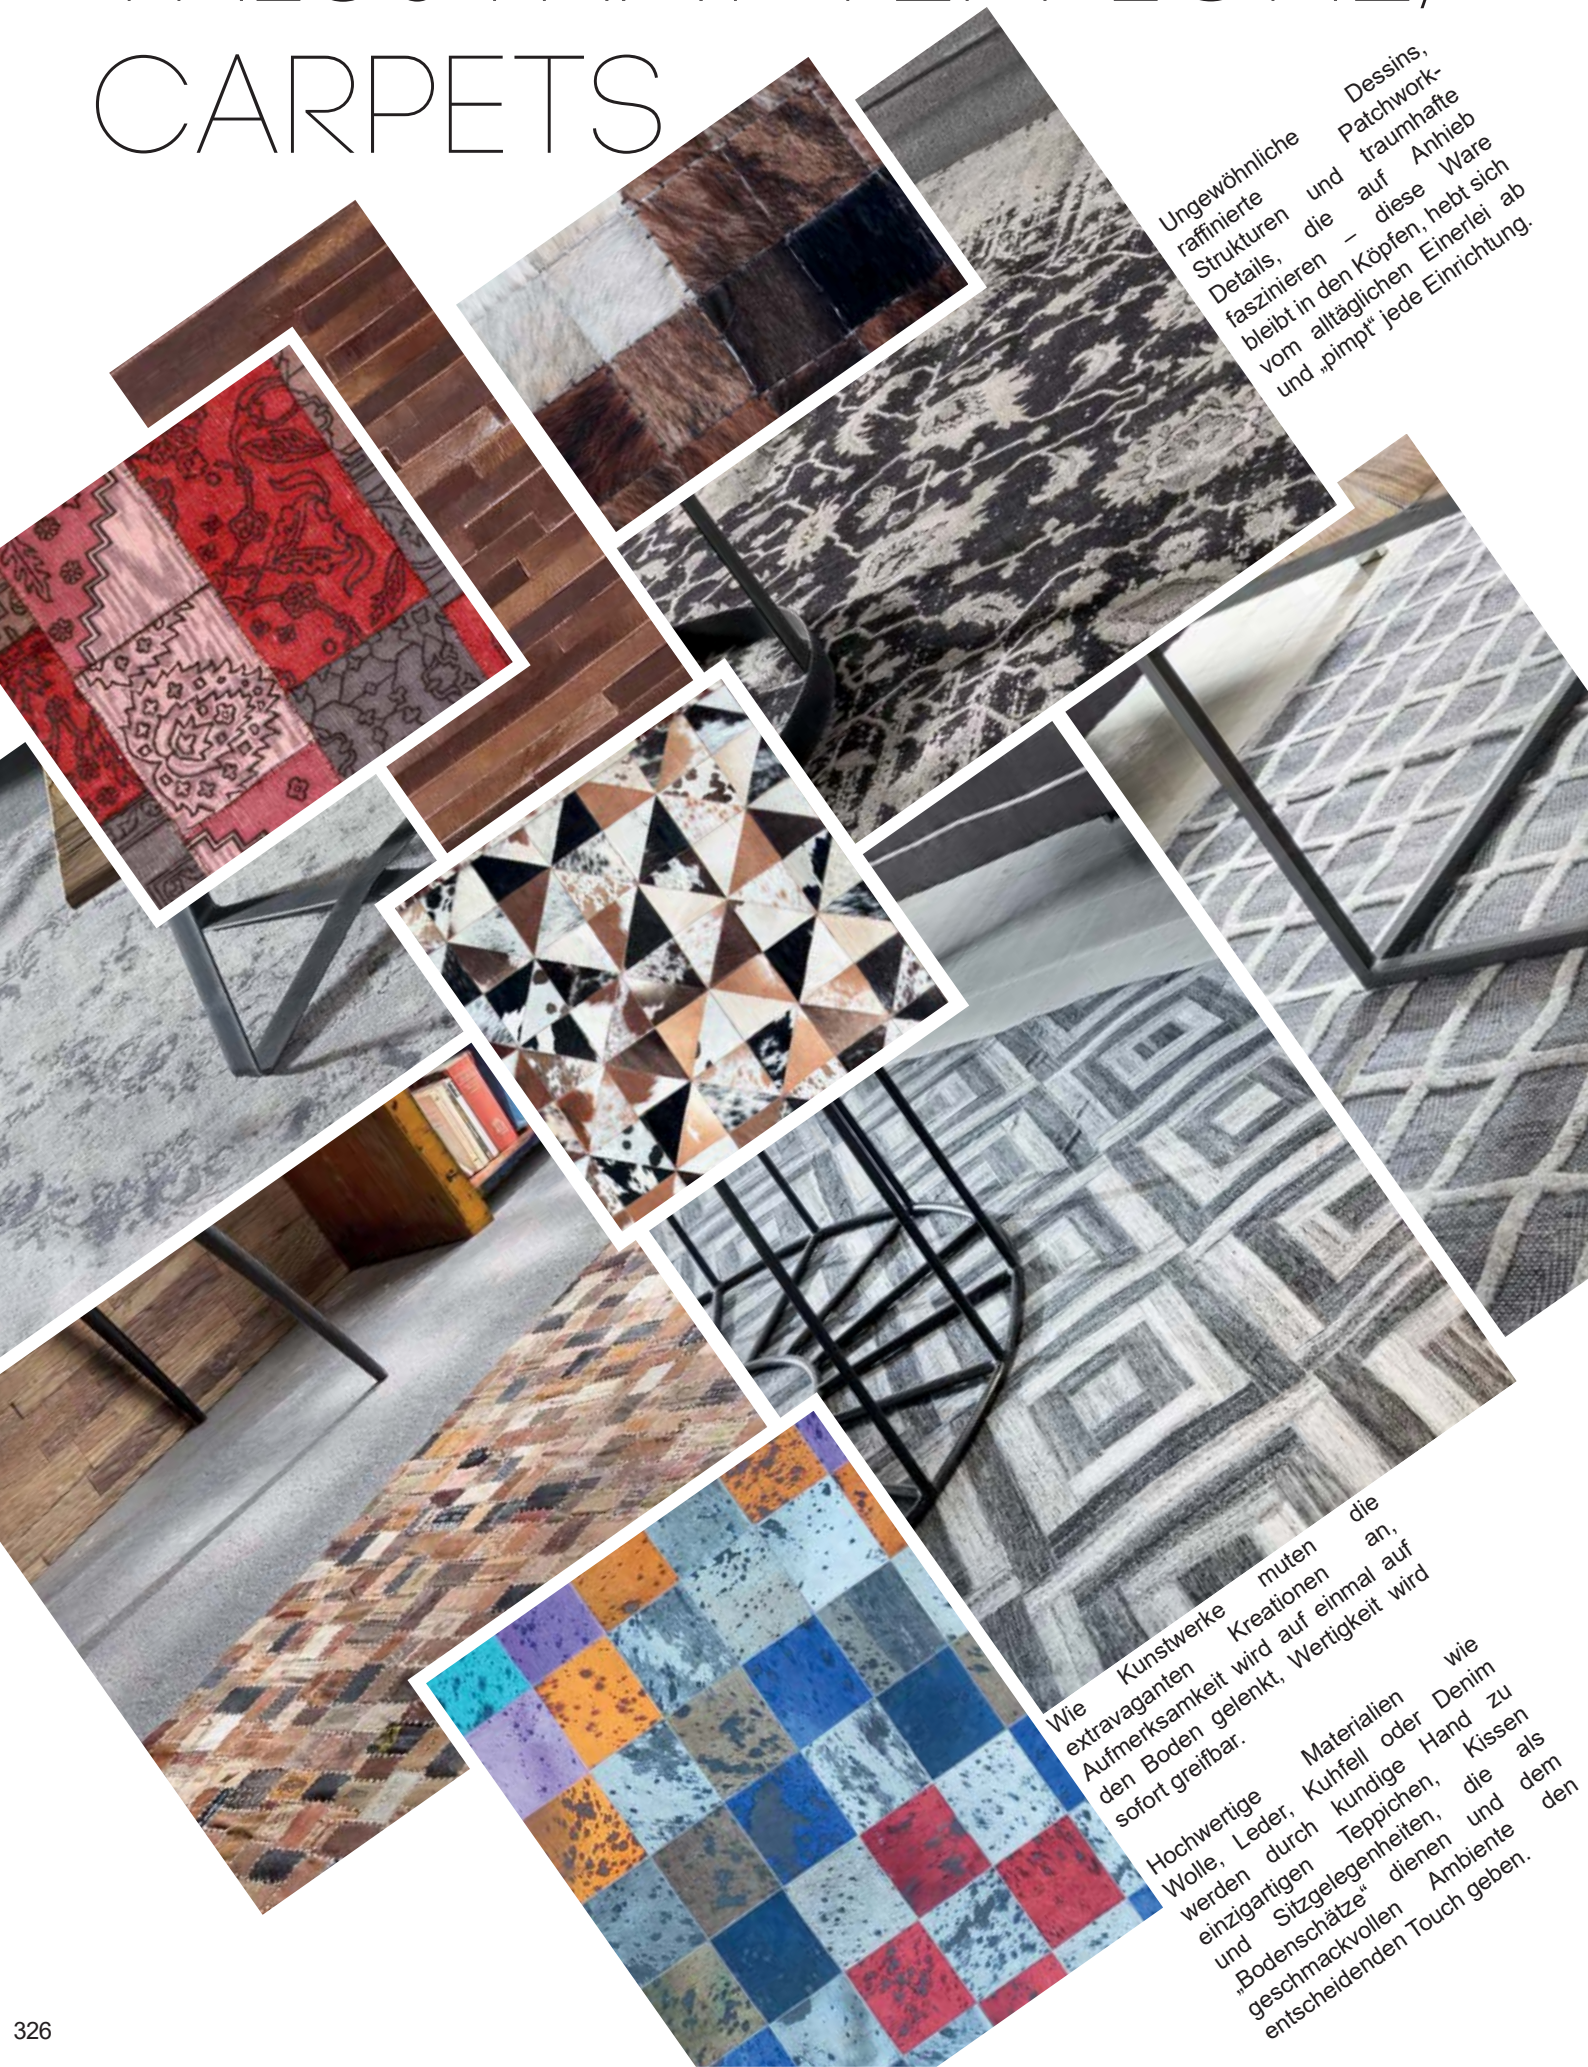

THIS&THAT TEPPICHE/ CARPETS

Ungewöhnliche raffinierte Strukturen, Details, faszinieren bleibt in den Köpfen, und „pimpt“ jede Einrichtung.

Dessins, Patchwork- und Antriebe auf diese Ware – hebt sich vom alltäglichen Einerlei ab

Wie Kunstwerke extravaganter Aufmerksamkeit werden den Boden gelenkt, sofort greifbar.

Kreationen muten an, die Wertigkeit wird auf einmal auf den Boden gelenkt, Wertigkeit wird

Hochwertige Materialien wie Wolle, Leder, Kuhfell oder Denim werden durch kundige Hand zu einzigartigen Teppichen, Kissen und Sitzgelegenheiten, die als „Bodenschätze“ dienen und dem geschmackvollen Ambiente den entscheidenden Touch geben.