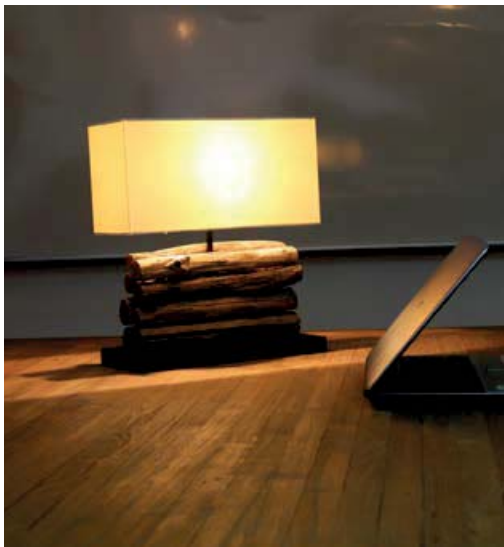

Tischlampe/table lamp 1099-66
13.8"Wx5.9"Dx14.2"H
35 x 15 x 36 cm