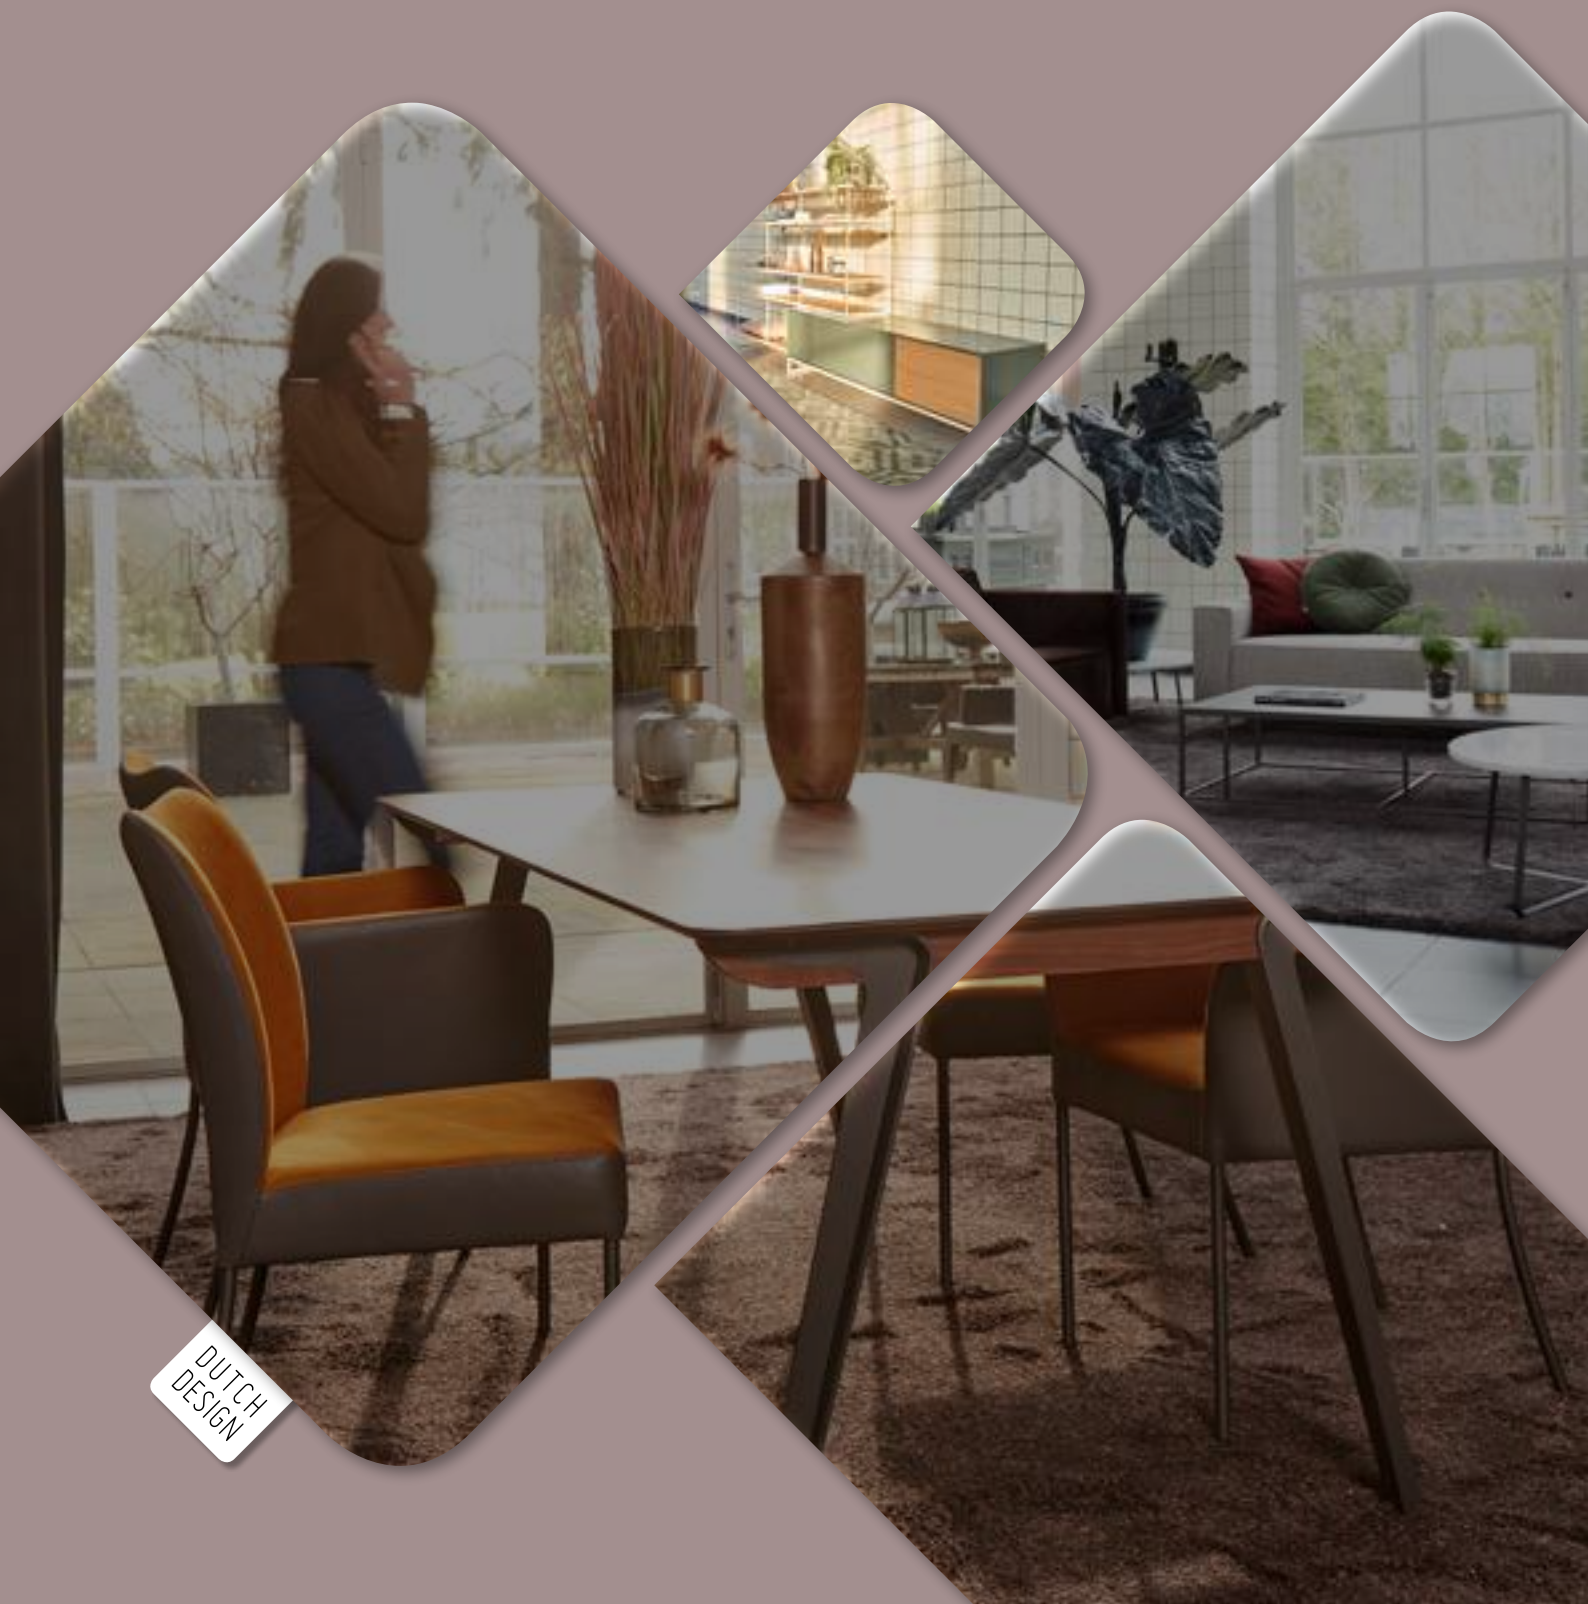

bert plantagie

DUTCH
DESIGN