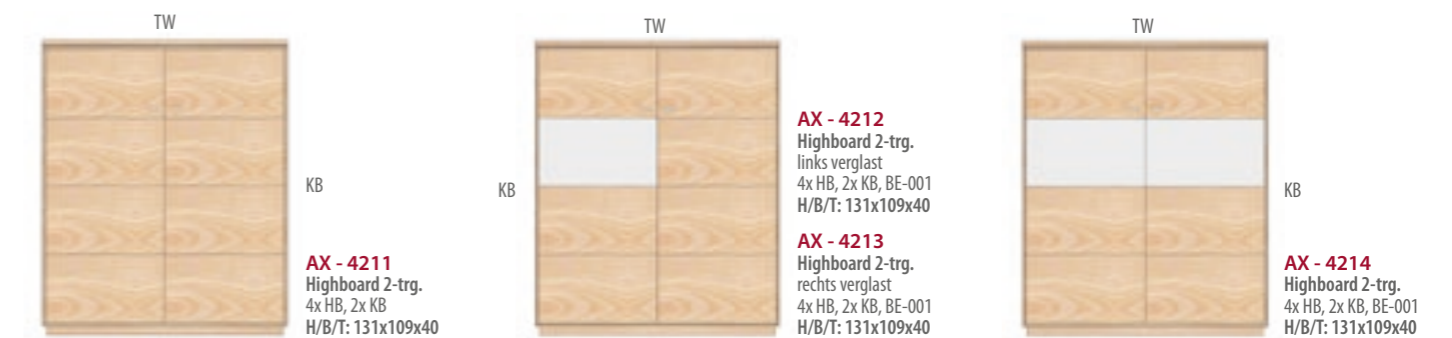

AX - 4211
Highboard 2-trg.
4x HB, 2x KB
H/B/T: 131x109x40

AX - 4212
Highboard 2-trg.
links verglast
4x HB, 2x KB, BE-001
H/B/T: 131x109x40

AX - 4213
Highboard 2-trg.
rechts verglast
4x HB, 2x KB, BE-001
H/B/T: 131x109x40

AX - 4214
Highboard 2-trg.
4x HB, 2x KB, BE-001
H/B/T: 131x109x40