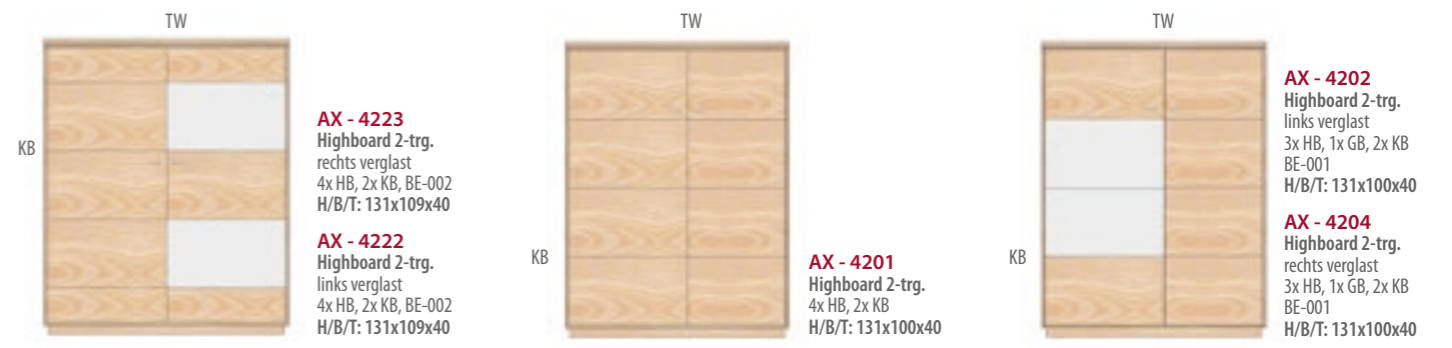

AX - 4306
Highboard 3-trg.
rechts verglast
7x HB, 2x KB, BE-002
H/B/T: 131x153x40

AX - 4211
Highboard 2-trg.
4x HB, 2x KB
H/B/T: 131x109x40

AX - 4212
Highboard 2-trg.
links verglast
4x HB, 2x KB, BE-001
H/B/T: 131x109x40

AX - 4213
Highboard 2-trg.
rechts verglast
4x HB, 2x KB, BE-001
H/B/T: 131x109x40

AX - 4214
Highboard 2-trg.
4x HB, 2x KB, BE-001
H/B/T: 131x109x40

AX - 4223
Highboard 2-trg.
rechts verglast
4x HB, 2x KB, BE-002
H/B/T: 131x109x40