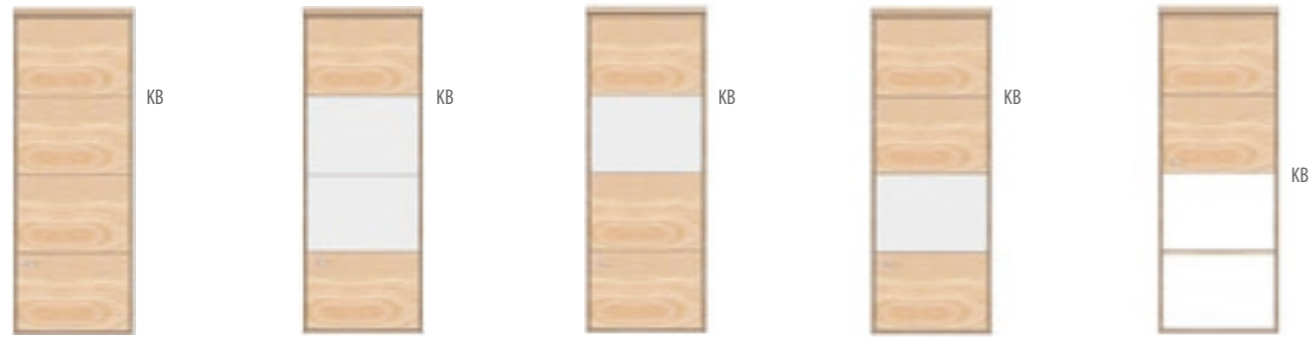

AX - 4181R
Hängeschrank 1-trg.
rechts angeschlagen
2x HB, 1x KB
H/B/T: 127x47x31

AX - 4181L
Hängeschrank 1-trg.
links angeschlagen
2x HB, 1x KB
H/B/T: 127x47x31

AX - 4182R
Hängevitrine 1-trg.
rechts angeschlagen
1x HB, 1x GB, 1x KB, BE-001
H/B/T: 127x47x31

AX - 4182L
Hängevitrine 1-trg.
links angeschlagen
1x HB, 1x GB, 1x KB, BE-001
H/B/T: 127x47x31

AX - 4183R
Hängevitrine 1-trg.
rechts angeschlagen
2x HB, 1x KB, BE-001
H/B/T: 127x47x31

AX - 4183L
Hängevitrine 1-trg.
links angeschlagen
2x HB, 1x KB, BE-001
H/B/T: 127x47x31

AX - 4184R
Hängevitrine 1-trg.
rechts angeschlagen
2x HB, 1x KB, BE-001
H/B/T: 127x47x31

AX - 4184L
Hängevitrine 1-trg.
links angeschlagen
2x HB, 1x KB, BE-001
H/B/T: 127x47x31

AX - 4185R
Hängeschrank 1-trg. + 2x Nische
rechts angeschlagen
2x HB, 1x KB
H/B/T: 127x47x31

AX - 4185L
Hängeschrank 1-trg. + 2x Nische
links angeschlagen
2x HB, 1x KB
H/B/T: 127x47x31