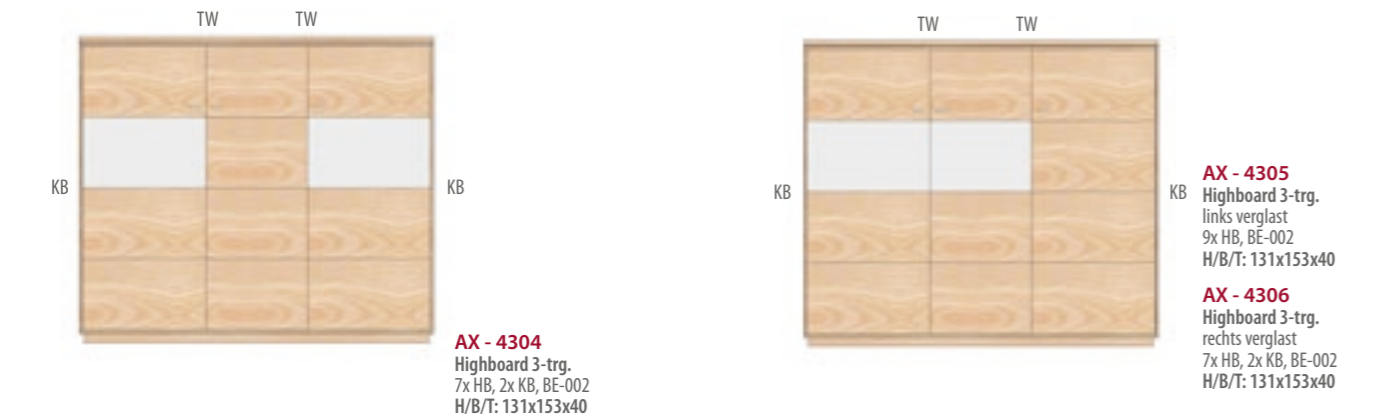

AX - 4302
Highboard 3-trg.
5x HB, 2x GB, 2x KB, BE-002
H/B/T: 131x153x40

AX - 4303
Highboard 3-trg.
7x HB, 2x KB, BE-003
H/B/T: 131x153x40

AX - 4304
Highboard 3-trg.
7x HB, 2x KB, BE-002
H/B/T: 131x153x40

AX - 4305
Highboard 3-trg.
links verglast
9x HB, BE-002
H/B/T: 131x153x40

AX - 4306
Highboard 3-trg.
rechts verglast
7x HB, 2x KB, BE-002
H/B/T: 131x153x40