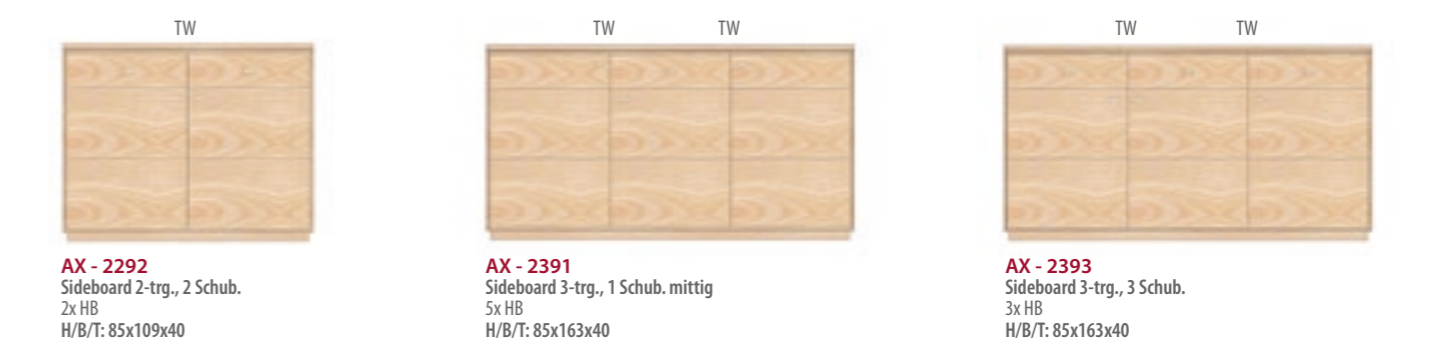

AX - 2292
Sideboard 2-trg., 2 Schub.
2x HB
H/B/T: 85x109x40

AX - 2391
Sideboard 3-trg., 1 Schub. mittig
3x HB
H/B/T: 85x163x40

AX - 2393
Sideboard 3-trg., 3 Schub.
3x HB
H/B/T: 85x163x40