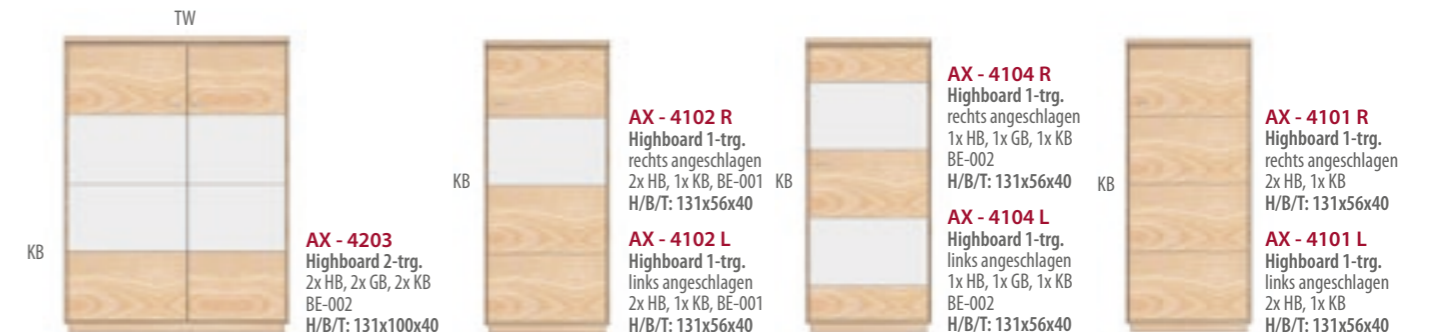

AX - 4102 R
Highboard 1-trg.
rechts angeschlagen
2x HB, 1x KB, BE-001
H/B/T: 131x56x40

AX - 4102 L
Highboard 1-trg.
links angeschlagen
2x HB, 1x KB, BE-001
H/B/T: 131x56x40

AX - 4104 R
Highboard 1-trg.
rechts angeschlagen
1x HB, 1x GB, 1x KB
BE-002
H/B/T: 131x56x40

AX - 4104 L
Highboard 1-trg.
links angeschlagen
1x HB, 1x GB, 1x KB
BE-002
H/B/T: 131x56x40

AX - 4101 R
Highboard 1-trg.
rechts angeschlagen
2x HB, 1x KB
H/B/T: 131x56x40

AX - 4101 L
Highboard 1-trg.
links angeschlagen
2x HB, 1x KB
H/B/T: 131x56x40