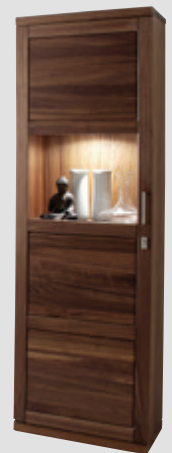

BI-014BL
Vitrine 1-trg.
Innen: 2 Holzfachböden,
1 Glasfachboden mittig
Türe links angeschlagen
BE-160 Beleuchtungsset
H/B/T: 195 x 60 x 41