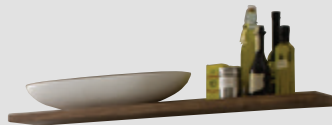

BI-903
Wandboard 60
Steckboard mit
Befestigungsvorrichtung
H/B/T: 3 x 60 x 18