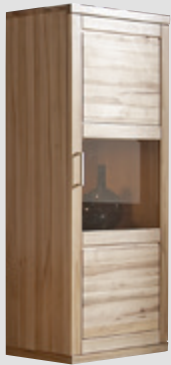

BI-005
Anrichte 2-trg. 2 Schubladen
Innen: 1 Holzfachboden
H/B/T: 90 x 120 x 41

BI-032S
Sideboard 2-trg. 3 Schub.
Innen: 1+1 Holzfachböden li.+re.
BE-161 Beleuchtungsset
H/B/T: 105 x 180 x 41

BI-013L
Highboard 1-trg.
Innen: 2 Holzfachböden
Türe links angeschlagen
BE-160 Beleuchtungsset
H/B/T: 150 x 60 x 41