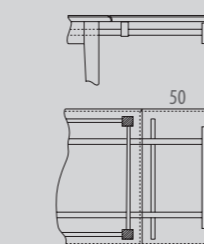

AD-136B
wie AD-136A jedoch nach Maß
(für Tischplattenbreite min.70 cm bis max.110 cm)
Passend für AD-030B Tisch nach Maß.