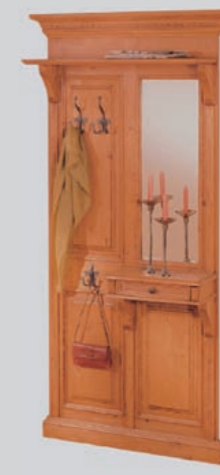

AD-010R
Bücherregal 1-trg
Tür rechts angeschlagen,
Innen: oben 2 Holzfachböden,
unten 1 Holzfachboden
H/B/T: 190 x 64 x 44

AD-042
Garderobenwand
mit Schublade, Spiegel rechts,
2 große, 1 kleiner Haken
H/B/T: 205 x 105 x 25