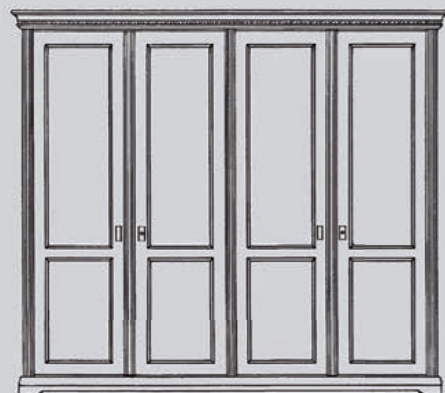

AD-108E
Schrank 4-trg.
Li: 1 Holzfachboden, 1 Kleiderstange,
Re: 1 Holzfachboden, 1 Kleiderstange, zerlegbar
H/B/T: 215 x 242 x 63