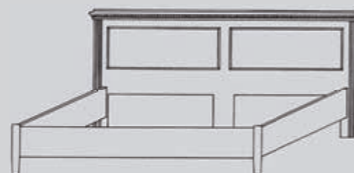

AD-108E
Schrank 4-trg.
Li: 1 Holzfachboden, 1 Kleiderstange,
Re: 1 Holzfachboden, 1 Kleiderstange, zerlegbar
H/B/T: 215 x 242 x 63

AD-115B
Doppelbett 180 x 200
Standard-Kopfteil,
Fußteil ohne Füllung,
Höhe Fußteil = 40cm
Matratzenmaß = 180x200cm
H/B/T: 95 x 203 x 210