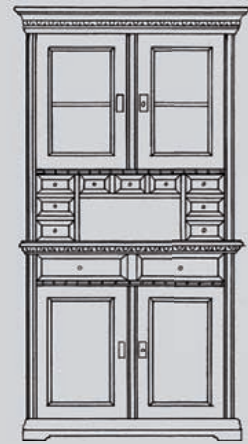

**AD-005B**  
Anrichte 3-trg.  
3 Schubladen,  
Innen: 1+1 Holzfachböden  
H/B/T: 90 x 145 x 50

**AD-007**  
Anrichte 2-trg.  
4 Schubladen  
Innen: 1+1 Holzfachböden  
H/B/T: 90 x 145 x 50

**AD-128**  
Schreibtisch 2-trg.  
2 Schubladen,  
1+1 Holzfachböden  
H/B/T: 79 x 180 x 75

**AD-128R**  
Rückseite  
zum Freistellen,  
passend für AD-128.

**AD-128T**  
Tastaturauszug,  
passend für AD-128.

**AD-023**  
Buffet 2+2-trg.  
9 kl. + 2gr. Schubladen, 2 tlg.  
Oben: 1 Holzfachboden,  
Unten: 1 Holzfachboden,  
Tiefe Oberteil = 41cm  
H/B/T: 195 x 105 x 50