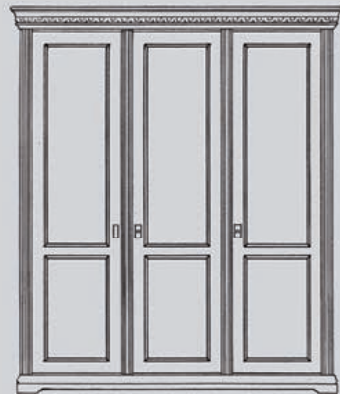

AD-107E
Schrank 3-trg.
Li: (2 trg.) 1 Holzfachboden, 1 Kleiderstange,
Re: (1 trg.) 4 Holzfachböden, zerlegbar
H/B/T: 215 x 186 x 63