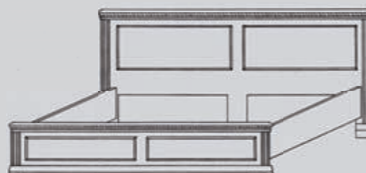

AD-115C
Doppelbett 180 x 200
Standard-Kopfteil,
Fußteil mit Füllung,
Höhe Fußteil = 41cm
Matratzenmaß = 180x200cm
H/B/T: 95 x 203 x 210