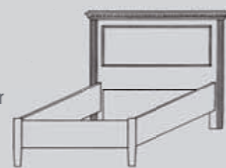

AD-034
Tisch 160x90
Füße konisch (6x6 auf 4x4),
Zargenhöhe 9cm, ohne Schublade.
H/B/T: 77 x 160 x 90

AD-031D
Beistellbank nach Maß
Passend zu Tisch AD-030B
Mindestpreis = Preis für 1 lfm
Preis per lfm
H/B/T: 91 x -- x 50

AD-041
Beistellbank 200
Passend zu Tisch AD-036
H/B/T: 91 x 200 x 50

AD-028B
Couchtisch 70x70
mit Glasplatte und
großer Schublade.
H/B/T: 50 x 70 x 70

AD-027B
Couchtisch 70x70
mit Holzplatte und
großer Schublade.
H/B/T: 50 x 70 x 70