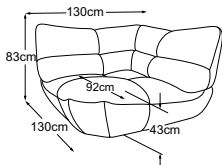

PASSION-LE25

Elemente

RVM = Rückenverstellung manuell

Sessel inkl. 1 RVM
Bestell-Nummer: D140100B

Sessel inkl. 1 RVM (drehbar)
Bestell-Nummer: D140105B

2er-Sofa inkl. 1 RVM
Bestell-Nummer: D140200B

3er-Sofa inkl. 2 RVM
Bestell-Nummer: D140300B

REC inkl. 1 RVM
Bestell-Nummer: D140121B

REC breit inkl. 1 RVM
Bestell-Nummer: D140123B

Trapezecke
Bestell-Nummer: D140519B

Hocker
Bestell-Nummer: D140800B