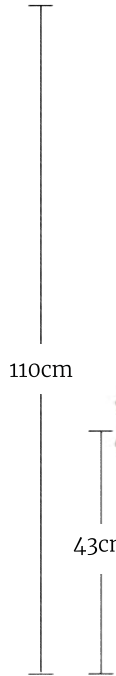

# technical facts

Gesamthöhe

210cm	200x200cm
190cm	180x200cm
170cm	160x200cm

Stoff  
Salvador  
2  
Beige  
PG2

"FRAME - DREAM"

UMRAHMT DEINE  
TRÄUME MIT STIL