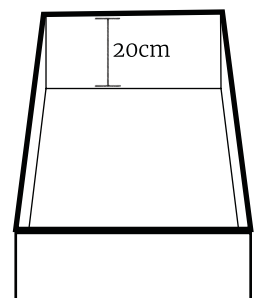

Bettkastenhöhe Innenmaß: 20cm, weiß Dekor, bodenauflegend

Kopfteil in bauschiger  
Kissen-Optik

SÜSSE TRÄUME UND  
STILVOLLES DESIGN

"CANDY - DREAM"

# technical facts

Gesamthöhe

98cm

40cm

288cm

268cm

248cm

200x200cm

# technical facts

Gesamthöhe

Hochwertige  
Gasdruck-  
Federn

Das Polsterbett mit Stauraum wird mit 2 Federholzrahmen geliefert. Diese sind mit den Bettkästen durch hochwertige Gasdruckfedern verbunden für ein müheloses Öffnen. Federholzrahmen starr mit 28 Leisten, Härteregulierung im Beckenbereich, Höhe circa 7cm