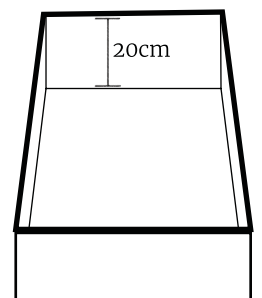

# technical facts

Gesamthöhe

98cm

40cm

288cm

268cm

248cm

200x200cm

# technical facts

Gesamthöhe

250cm	200x200cm
230cm	180x200cm
210cm	160x200cm

Hochwertige Gasdruck-Federn

Das Polsterbett mit Stauraum wird mit 2 Federholzrahmen geliefert. Diese sind mit den Bettkästen durch hochwertige Gasdruckfedern verbunden für ein müheloses Öffnen. Federholzrahmen starr mit 28 Leisten, Härteregulierung im Beckenbereich, Höhe circa 7cm