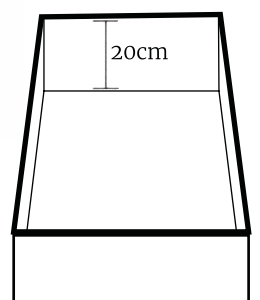

## technical facts

Gesamthöhe

90cm

35cm

235cm

215cm

195cm

Stoff:  
Lapit  
23  
Ivory  
PG2

200x200cm

180x200cm

160x200cm

Hochwertige  
Gasdruck-  
Federn

20cm

Das Polsterbett mit Stauraum wird mit 2 Federholzrahmen geliefert. Diese sind mit den Bettkästen durch hochwertige Gasdruckfedern verbunden für ein müheloses Öffnen. Federholzrahmen starr mit 28 Leisten, Härteregulierung im Beckenbereich, Höhe circa 7cm

Bettkastenhöhe Innenmaß: 20cm, weiß Dekor, bodenauflegend

Kopfteil in bauschiger  
Kissen-Optik

SÜSSE TRÄUME UND  
STILVOLLES DESIGN

"CANDY - DREAM"

# technical facts

Gesamthöhe

98cm

40cm

288cm

268cm

248cm

200x200cm