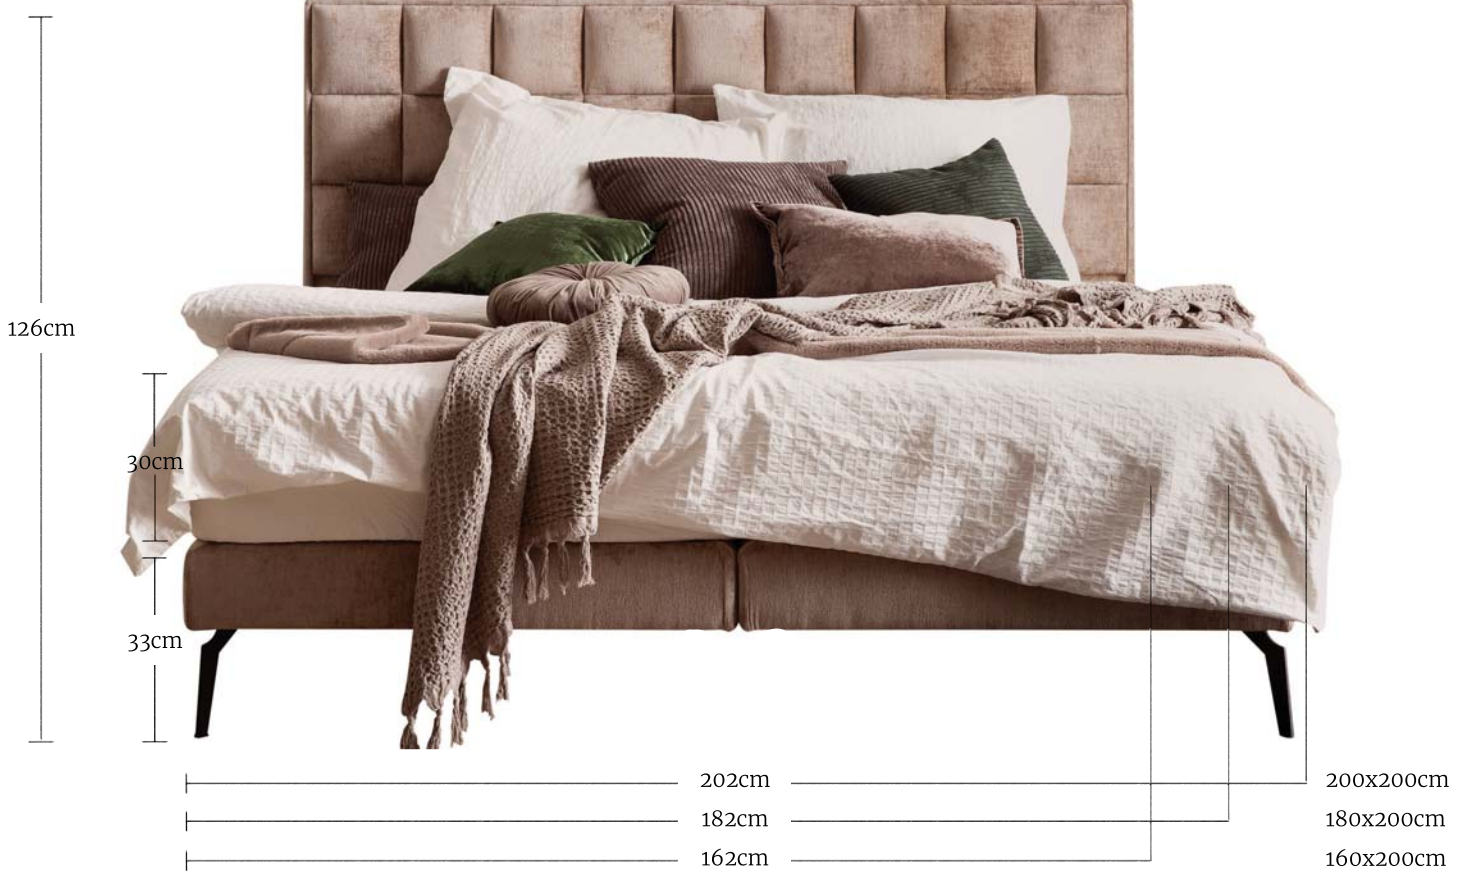

technical facts

Gesamthöhe

STOFF „NANO“

STOFFEIGENSCHAFTEN:

Strukturstoff, 100% Polyester, 360gr/m², Scheuerbeständigkeit 60.000 Touren