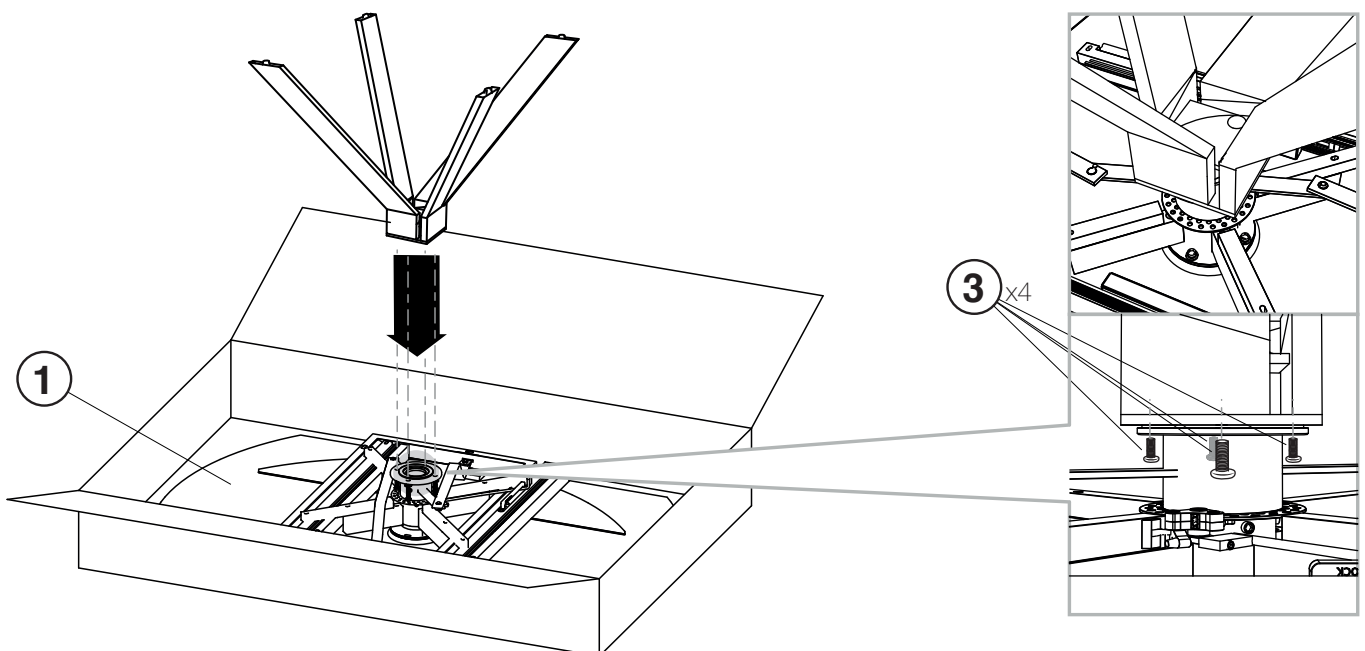

Tenir les enfants à l'écart lors du montage - Ne jamais soulever la table par le plateau.
Keep children away during assembly - Do not carry the table upper plate.
Kinder bei der Montage fernhalten – Niemals den Tisch an den Platten hochheben.

INSTRUCTIONS D'ASSEMBLAGE / ASSEMBLY INSTRUCTIONS / MONTAGEANLEITUNG

01

02