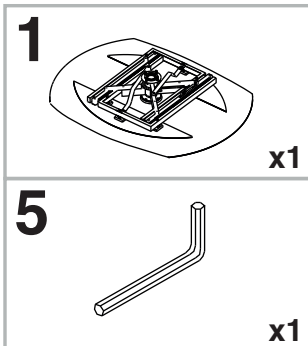

MODELE : NEW AUSTIN

Matériaux : acier/verre/céramique
Materials : steel/glass/ceramic
Materialien : stahl/glas/keramik

REF : DT181 - DT187

Dimensions/Abmessungen : DT181 : 100/150 x 150 x 76 cm
DT187 : 95/135 x 135 x 76 cm

INSTRUCTIONS D'ASSEMBLAGE / ASSEMBLY INSTRUCTIONS / MONTAGEANLEITUNG
REGLAGES / SETTINGS / DIE EINSTELLUNGEN
CONSEILS D'ENTRETIEN / CARE INSTRUCTIONS / PFLEGEHINWEISE
IMPORTANT : à lire attentivement et à conserver pour consultation ultérieure.
IMPORTANT : please read carefully and keep for further use.
WICHTIG : Lesen Sie die Anleitung sorgfältig durch und halten Sie die Anweisungen ein.