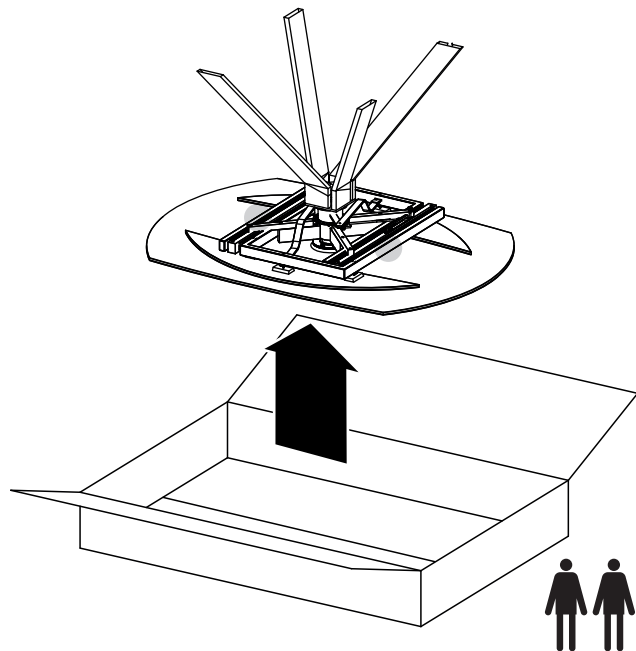

MODELE : NEW AUSTIN

Matériaux : acier/verre/céramique
Materials : steel/glass/ceramic
Materialien : stahl/glas/keramik

REF : DT181 - DT187

Dimensions/Abmessungen : DT181 : 100/150 x 150 x 76 cm
DT187 : 95/135 x 135 x 76 cm

Tenir les enfants à l'écart lors du montage - Ne jamais soulever la table par le plateau.
 Keep children away during assembly - Do not carry the table upper plate.
 Kinder bei der Montage fernhalten – Niemals den Tisch an den Platten hochheben.

INSTRUCTIONS D'ASSEMBLAGE / ASSEMBLY INSTRUCTIONS / MONTAGEANLEITUNG

01

02

ATTENTION : SOULEVEZ LA TABLE PAR L'ARMATURE EN METAL.
BE CAREFUL : LIFT THE TABLE BY THE METAL FRAME.
ACHTUNG: HEBEN SIE DEN TISCH AM METALLRAHMEN AN.