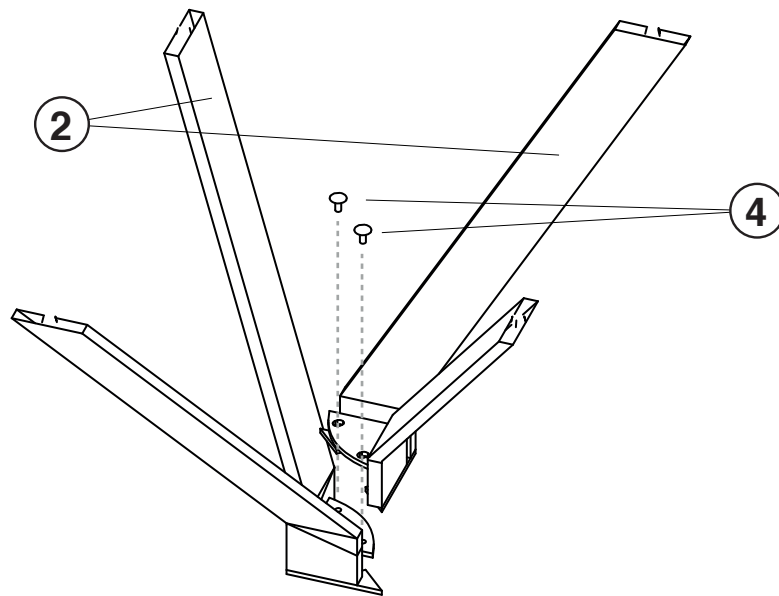

INSTRUCTIONS D'ASSEMBLAGE / ASSEMBLY INSTRUCTIONS / MONTAGEANLEITUNG

01