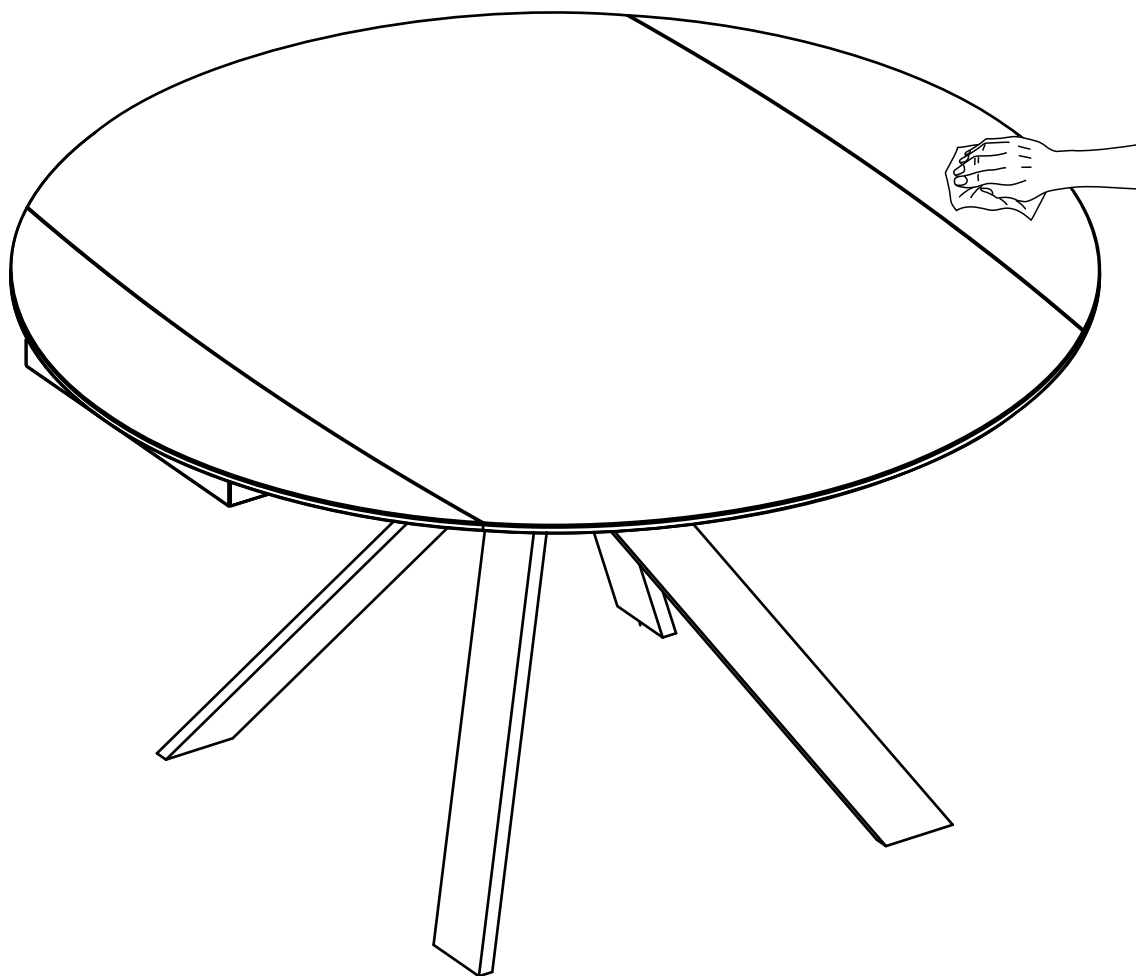

Nettoyer avec un chiffon humide et bien sécher avec un chiffon sec.
Clean with a damp cloth and dry well with a dry cloth.
Mit einem feuchten Tuch reinigen und mit einem trockenen Tuch gut abtrocknen.

Si vous avez un problème lors du montage de votre produit, n'hésitez pas à contacter votre revendeur.
If you encounter a problem during the assembly of your product, do not hesitate to contact your retailer.
Wenn Sie während der Montage Ihres Produkts ein Problem haben, wenden Sie sich bitte an Ihren Fachhändler.