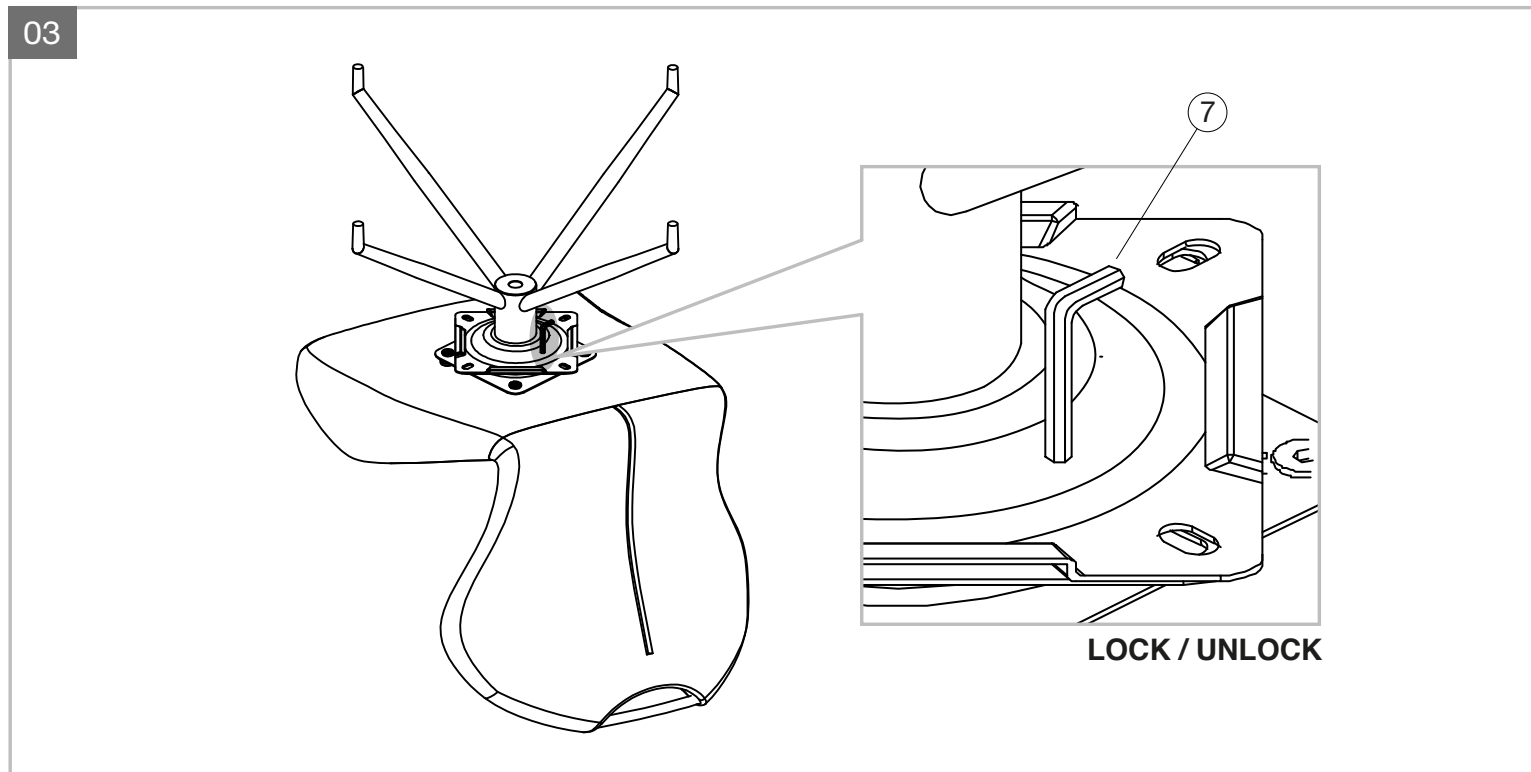

INSTRUCTIONS D'ASSEMBLAGE / ASSEMBLY INSTRUCTIONS / MONTAGEANLEITUNG