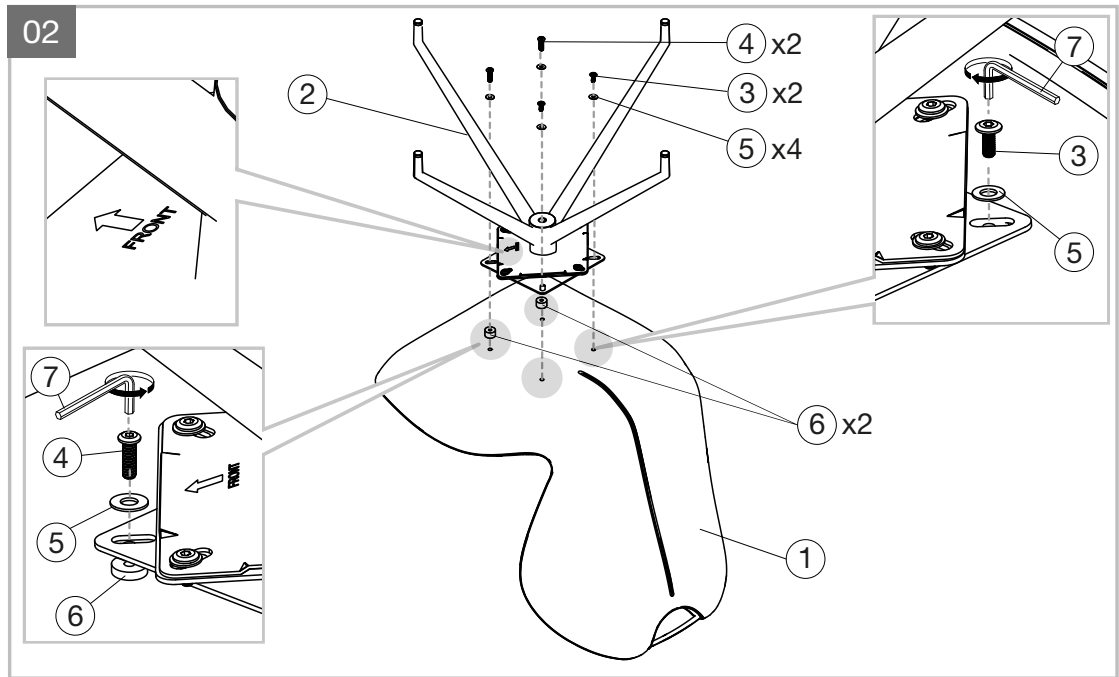

INSTRUCTIONS D'ASSEMBLAGE / ASSEMBLY INSTRUCTIONS / MONTAGEANLEITUNG