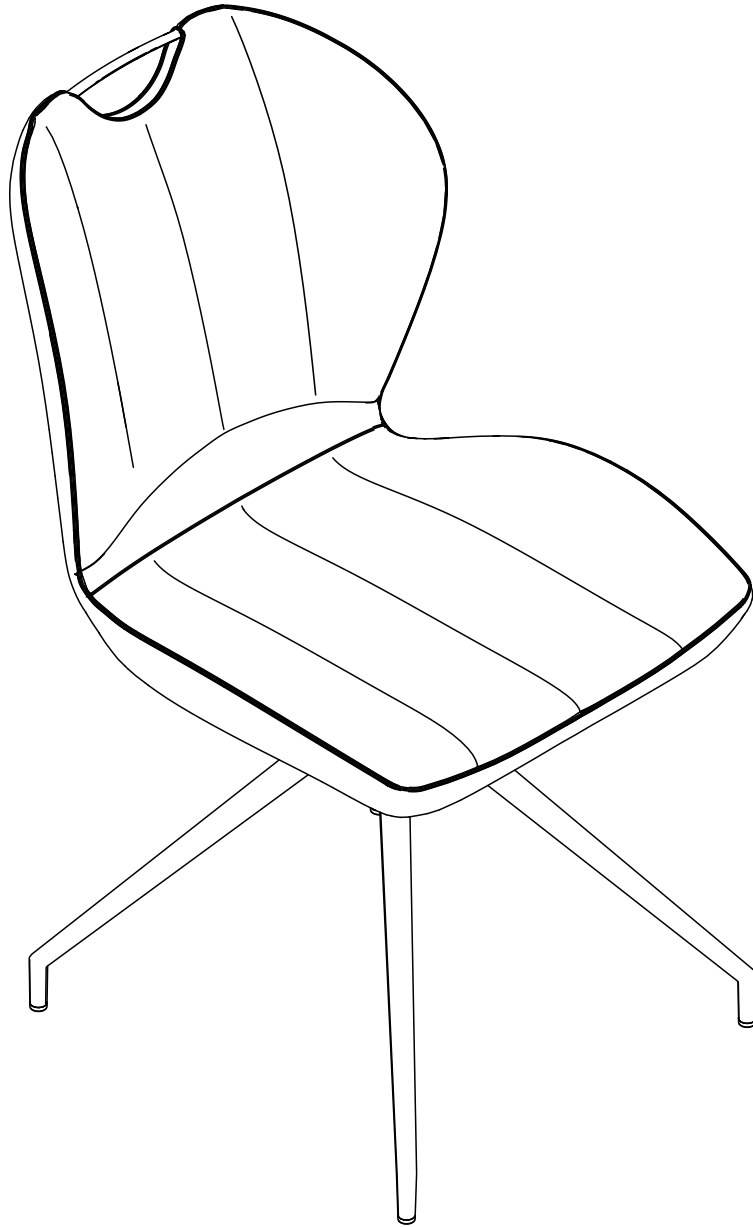

MODELE : NEW YORK

REF NEW YORK : CH088

Matériaux : acier/100% tissu polyester/polyuréthane
Materials : steel/100% polyester fabric/polyurethane
Material : Stahl/100% Polyestergewebe/Polyurethan

Dimensions/Abmessungen : L50 x P63 x H86-48 cm